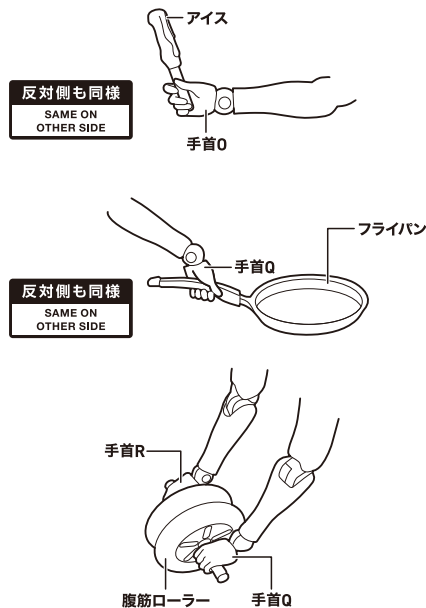

〈使用上の注意〉

- 本商品は精密に作られています。無理な力を加えたり、落としたりすると破損するおそれがあります。
- 可動部分・取付部分を無理な方向に強く引っ張ったり、曲げたりしないでください。
- 本商品を樹脂製のソファやシート、タイルなどの上に置かないでください。長時間接触していると色がる場合があります。

セット内容 ※画像と商品とは多少異なりますのでご了承ください。

- | | | |
|----------------------|-------------------|------------------|
| ●取扱説明書(本書)..... 1枚 | ●専用台座+ケース..... 1組 | ●靴..... 1個 |
| ●ミニブック..... 1冊 | ●クリップ..... 1組 | ●アイス..... 1個 |
| ●本体..... 1体 | ●交換用三つ又基部..... 1個 | ●バランスボール..... 1個 |
| ●交換用手首..... 19個 | ●支柱..... 1個 | ●脚(長)..... 4個 |
| ●手首ホルダー(×10)..... 2本 | ●ジョイント..... 1個 | ●脚(短)..... 4個 |
| ●腕組み腕部..... 1個 | ●腹筋ローラー..... 1個 | |
| ●正座脚部..... 左右各1セット | ●フライパン..... 1個 | |

矢印一覧 Arrow List

- 取付けます。 Attachable
- 取り外します。 Removable
- 可動します。 Movable

ディスプレイサポートには別売りの魂STAGEを!⇒

https://tamashii.jp/special/t_stage/

■本体手首

■交換用手首(本体手首とつけかえることができます。)

手首ホルダー(×10)

手首ホルダー(×10)

交換用手首の取り付け方

腕組み腕部/正座脚部の取り付け方

専用台座の取り付け方

※台座はケースから外して使用すると安定します。

専用ケース

ケースの中に、支柱以外のパーツと手首ホルダーを収納できます。

アクセサリパーツ

紛失注意!
DO NOT MISPLACE

ちゃぶ台/ベンチの組み立て

台座は脚を取り付けることで、ちゃぶ台やベンチとしても使えます。

●ちゃぶ台

●ベンチ

ちゃぶ台の脚(長)に脚(短)を取り付けてください。