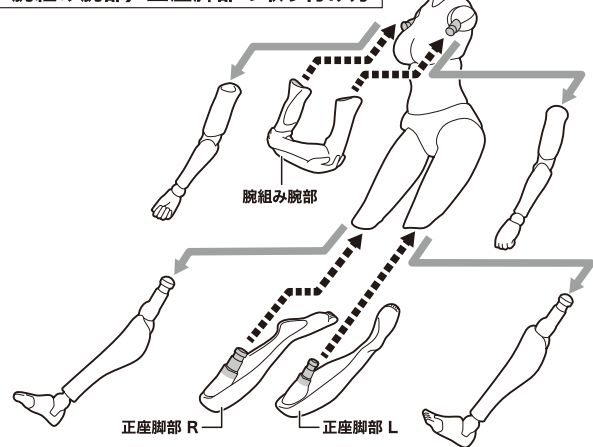

〈使用上の注意〉

- 本商品は精密に作られています。無理な力を加えたり、落としたりすると破損するおそれがあります。
- 可動部分・取付部分を無理な方向に強く引っ張ったり、曲げたりしないでください。
- 本商品を樹脂製のソファやシート、タイルなどの上に置かないでください。長時間接触していると色がる場合があります。

セット内容 ※画像と商品とは多少異なりますのでご了承ください。

- | | | |
|----------------------|-------------------|------------------|
| ●取扱説明書(本書)..... 1枚 | ●専用台座+ケース..... 1組 | ●靴..... 1個 |
| ●ミニブック..... 1冊 | ●クリップ..... 1組 | ●アイス..... 1個 |
| ●本体..... 1体 | ●交換用三つ又基部..... 1個 | ●バランスボール..... 1個 |
| ●交換用手首..... 19個 | ●支柱..... 1個 | ●脚(長)..... 4個 |
| ●手首ホルダー(×10)..... 2本 | ●ジョイント..... 1個 | ●脚(短)..... 4個 |
| ●腕組み腕部..... 1個 | ●腹筋ローラー..... 1個 | |
| ●正座脚部..... 左右各1セット | ●フライパン..... 1個 | |

矢印一覧 Arrow List

- 取付けます。 Attachable
- 取り外します。 Removable
- 可動します。 Movable

ディスプレイサポートには別売りの魂STAGEを!⇒

https://tamashii.jp/special/t_stage/

■本体手首

■交換用手首(本体手首とつけかえることができます。)

手首ホルダー(×10)

手首ホルダー(×10)

交換用手首の取り付け方

腕組み腕部/正座脚部の取り付け方

専用台座の取り付け方

※台座はケースから外して使用すると安定します。

専用ケース

ケースの中に、支柱以外のパーツと手首ホルダーを収納できます。

アクセサリパーツ

紛失注意!
DO NOT MISPLACE