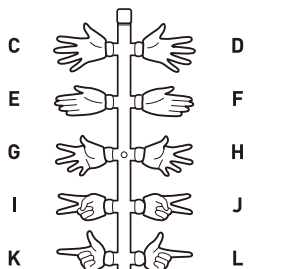

〈使用上の注意〉

- 本商品は精密に作られています。無理な力を加えたり、落としたりすると破損するおそれがあります。
- 可動部分・取付部分を無理な方向に強く引っ張ったり、曲げたりしないでください。
- 本商品を樹脂製のソファやシート、タイルなどの上に置かないでください。長時間接触していると色がる場合があります。

セット内容 ※画像と商品とは多少異なりますのでご了承ください。

- | | | |
|----------------------|-------------------|------------------|
| ●取扱説明書(本書)..... 1枚 | ●専用台座+ケース..... 1組 | ●靴..... 1個 |
| ●ミニブック..... 1冊 | ●クリップ..... 1組 | ●アイス..... 1個 |
| ●本体..... 1体 | ●交換用三つ又基部..... 1個 | ●バランスボール..... 1個 |
| ●交換用手首..... 19個 | ●支柱..... 1個 | ●脚(長)..... 4個 |
| ●手首ホルダー(×10)..... 2本 | ●ジョイント..... 1個 | ●脚(短)..... 4個 |
| ●腕組み腕部..... 1個 | ●腹筋ローラー..... 1個 | |
| ●正座脚部..... 左右各1セット | ●フライパン..... 1個 | |

矢印一覧 Arrow List

- 取付けます。 Attachable
- 取り外します。 Removable
- 可動します。 Movable

ディスプレイサポートには別売りの魂STAGEを!⇒

https://tamashii.jp/special/t_stage/

■本体手首

■交換用手首(本体手首とつけかえることができます。)

手首ホルダー(×10)

手首ホルダー(×10)

交換用手首の取り付け方

腕組み腕部/正座脚部の取り付け方

専用台座の取り付け方

※台座はケースから外して使用すると安定します。

専用ケース

ケースの中に、支柱以外のパーツと手首ホルダーを収納できます。

アクセサリパーツ

紛失注意!
DO NOT MISPLACE