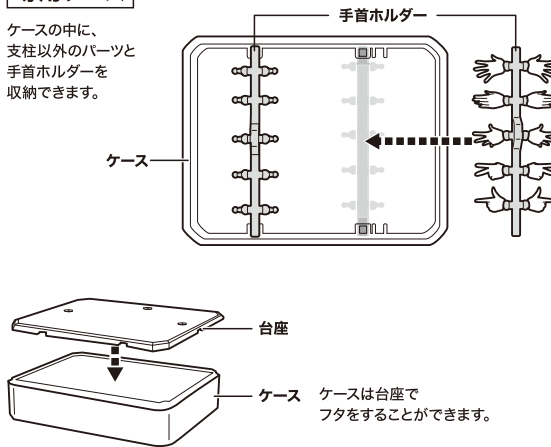

矢印一覧 Arrow List

- 取付けます。 Attachable
- 取り外します。 Removable
- 可動します。 Movable

ディスプレイサポートには別売りの魂STAGEを!⇒

https://tamashii.jp/special/t_stage/

■本体手首

■交換用手首(本体手首とつけかえることができます。)

手首ホルダー(×10)

手首ホルダー(×10)

交換用手首の取り付け方

腕組み腕部/正座脚部の取り付け方

専用台座の取り付け方

※台座はケースから外して使用すると安定します。

専用ケース

ケースの中に、支柱以外のパーツと手首ホルダーを収納できます。

アクセサリパーツ

紛失注意!
DO NOT MISPLACE

ちゃぶ台/ベンチの組み立て

台座は脚を取り付けることで、ちゃぶ台やベンチとしても使えます。

●ちゃぶ台

●ベンチ

ちゃぶ台の脚(長)に脚(短)を取り付けてください。