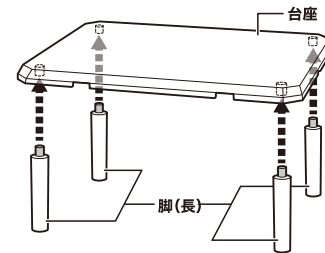

矢印一覧 Arrow List

- 取付けます。 Attachable
- 取り外します。 Removable
- 可動します。 Movable

ディスプレイサポートには別売りの魂STAGEを!⇒

https://tamashii.jp/special/t_stage/

■本体手首

■交換用手首(本体手首とつけかえることができます。)

手首ホルダー(×10)

手首ホルダー(×10)

交換用手首の取り付け方

腕組み腕部/正座脚部の取り付け方

専用台座の取り付け方

※台座はケースから外して使用すると安定します。

専用ケース

ケースの中に、支柱以外のパーツと手首ホルダーを収納できます。

アクセサリパーツ

紛失注意!
DO NOT MISPLACE

ちゃぶ台/ベンチの組み立て

台座は脚を取り付けることで、ちゃぶ台やベンチとしても使えます。

●ちゃぶ台

●ベンチ

ちゃぶ台の脚(長)に脚(短)を取り付けてください。