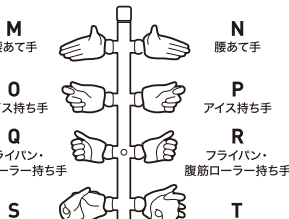

〈使用上の注意〉

- 本商品は精密に作られています。無理な力を加えたり、落としたりすると破損するおそれがあります。
- 可動部分・取付部分を無理な方向に強く引っ張ったり、曲げたりしないでください。
- 本商品を樹脂製のソファやシート、タイルなどの上に置かないでください。長時間接触していると色がる場合があります。

セット内容 ※画像と商品とは多少異なりますのでご了承ください。

- | | | |
|----------------------|-------------------|------------------|
| ●取扱説明書(本書)..... 1枚 | ●専用台座+ケース..... 1組 | ●靴..... 1個 |
| ●ミニブック..... 1冊 | ●クリップ..... 1組 | ●アイス..... 1個 |
| ●本体..... 1体 | ●交換用三つ又基部..... 1個 | ●バランスボール..... 1個 |
| ●交換用手首..... 19個 | ●支柱..... 1個 | ●脚(長)..... 4個 |
| ●手首ホルダー(×10)..... 2本 | ●ジョイント..... 1個 | ●脚(短)..... 4個 |
| ●腕組み腕部..... 1個 | ●腹筋ローラー..... 1個 | |
| ●正座脚部..... 左右各1セット | ●フライパン..... 1個 | |

矢印一覧 Arrow List

- 取付けます。 Attachable
- 取り外します。 Removable
- 可動します。 Movable

ディスプレイサポートには別売りの魂STAGEを!⇒

https://tamashii.jp/special/t_stage/

■本体手首

■交換用手首(本体手首とつけかえることができます。)

手首ホルダー(×10)

手首ホルダー(×10)

交換用手首の取り付け方

腕組み腕部/正座脚部の取り付け方

専用台座の取り付け方

※台座はケースから外して使用すると安定します。

専用ケース

ケースの中に、支柱以外のパーツと手首ホルダーを収納できます。

アクセサリパーツ

紛失注意!
DO NOT MISPLACE