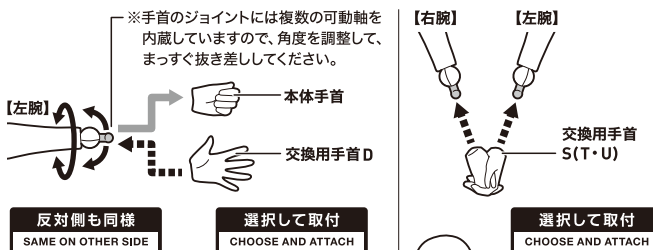

〈使用上の注意〉

- 本商品は精密に作られています。無理な力を加えたり、落としたりすると破損するおそれがあります。
- 可動部分・取付部分を無理な方向に強く引っ張ったり、曲げたりしないでください。
- 本商品を樹脂製のソファやシート、タイルなどの上に置かないでください。長時間接触していると色がる場合があります。

セット内容 ※画像と商品とは多少異なりますのでご了承ください。

- | | | |
|----------------------|-------------------|------------------|
| ●取扱説明書(本書)..... 1枚 | ●専用台座+ケース..... 1組 | ●靴..... 1個 |
| ●ミニブック..... 1冊 | ●クリップ..... 1組 | ●アイス..... 1個 |
| ●本体..... 1体 | ●交換用三つ又基部..... 1個 | ●バランスボール..... 1個 |
| ●交換用手首..... 19個 | ●支柱..... 1個 | ●脚(長)..... 4個 |
| ●手首ホルダー(×10)..... 2本 | ●ジョイント..... 1個 | ●脚(短)..... 4個 |
| ●腕組み腕部..... 1個 | ●腹筋ローラー..... 1個 | |
| ●正座脚部..... 左右各1セット | ●フライパン..... 1個 | |

矢印一覧 Arrow List

- 取付けます。 Attachable
- 取り外します。 Removable
- 可動します。 Movable

ディスプレイサポートには別売りの魂STAGEを!⇒

https://tamashii.jp/special/t_stage/

■本体手首

■交換用手首(本体手首とつけかえることができます。)

手首ホルダー(×10)

手首ホルダー(×10)

交換用手首の取り付け方

腕組み腕部/正座脚部の取り付け方

専用台座の取り付け方

※台座はケースから外して使用すると安定します。

専用ケース

ケースの中に、支柱以外のパーツと手首ホルダーを収納できます。

アクセサリパーツ

紛失注意!
DO NOT MISPLACE