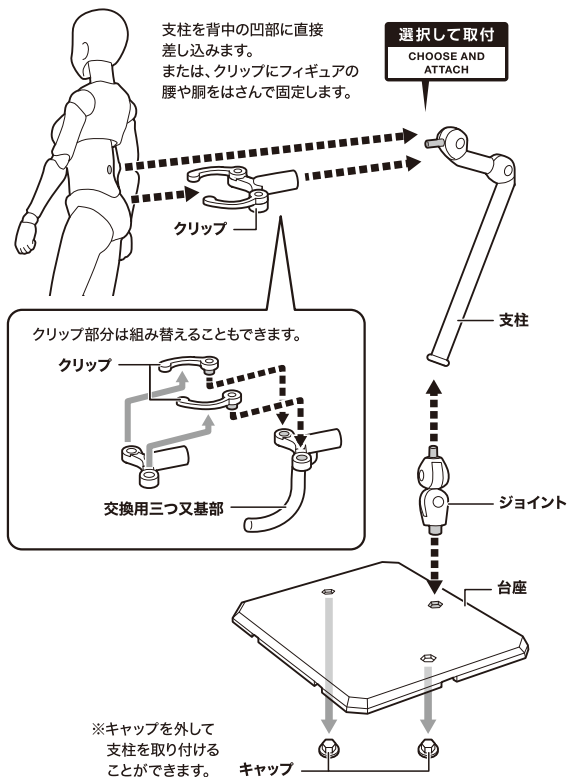

〈使用上の注意〉

- 本商品は精密に作られています。無理な力を加えたり、落としたりすると破損するおそれがあります。
- 可動部分・取付部分を無理な方向に強く引っ張ったり、曲げたりしないでください。
- 本商品を樹脂製のソファやシート、タイルなどの上に置かないでください。長時間接触していると色がる場合があります。

セット内容 ※画像と商品とは多少異なりますのでご了承ください。

- | | | |
|----------------------|-------------------|------------------|
| ●取扱説明書(本書)..... 1枚 | ●専用台座+ケース..... 1組 | ●靴..... 1個 |
| ●ミニブック..... 1冊 | ●クリップ..... 1組 | ●アイス..... 1個 |
| ●本体..... 1体 | ●交換用三つ又基部..... 1個 | ●バランスボール..... 1個 |
| ●交換用手首..... 19個 | ●支柱..... 1個 | ●脚(長)..... 4個 |
| ●手首ホルダー(×10)..... 2本 | ●ジョイント..... 1個 | ●脚(短)..... 4個 |
| ●腕組み腕部..... 1個 | ●腹筋ローラー..... 1個 | |
| ●正座脚部..... 左右各1セット | ●フライパン..... 1個 | |

矢印一覧 Arrow List

- 取付けます。 Attachable
- 取り外します。 Removable
- 可動します。 Movable

ディスプレイサポートには別売りの魂STAGEを!⇒

https://tamashii.jp/special/t_stage/

■本体手首

■交換用手首(本体手首とつけかえることができます。)

手首ホルダー(×10)

手首ホルダー(×10)

交換用手首の取り付け方

腕組み腕部/正座脚部の取り付け方

専用台座の取り付け方

※台座はケースから外して使用すると安定します。

専用ケース

ケースの中に、支柱以外のパーツと手首ホルダーを収納できます。

アクセサリパーツ

紛失注意!
DO NOT MISPLACE

ちゃぶ台/ベンチの組み立て

台座は脚を取り付けることで、ちゃぶ台やベンチとしても使えます。

●ちゃぶ台

●ベンチ

ちゃぶ台の脚(長)に脚(短)を取り付けてください。