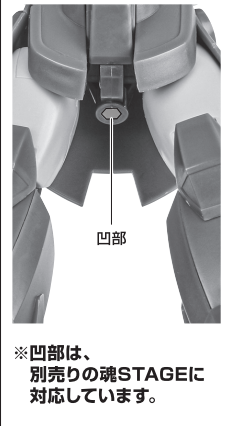

取り外します。
Removable

可動します。
Movable

■取扱説明書の画像と商品とは、多少異なりますのでご了承ください。

セット内容

■ 取扱説明書(本書)	1枚	■ バックバック	1個	■ 発砲エフェクト	1個
■ ZGMF-1017 ジン ver. A.N.I.M.E. 本体	1体	■ 重斬刀	1個	■ 銃懸架ジョイント	1個
■ 交換用手首	8個	■ 斬撃エフェクト	1個	■ 脚部3連ミサイルポッド	左右各1個
		■ 76mm重突撃機銃	1個	■ 手首格納デッキ	1個

■ 本体手首		■ 交換用手首(本体手首とつけかえることができます。)							
									
A	B	C	D	E	F	G	H	I	J

本体の可動

ZGMF-1017 ジン 本体

※胸ブロックが可動します。

①

②

※スライドします。

※胸上を引き上げると、深く前傾できます。

※脚付け根軸がスイングします。

モノアイの可動

重斬刀

76mm重突撃機銃

バックパック

ディスプレイ

脚部3連ミサイルポッド

手首格納デッキ