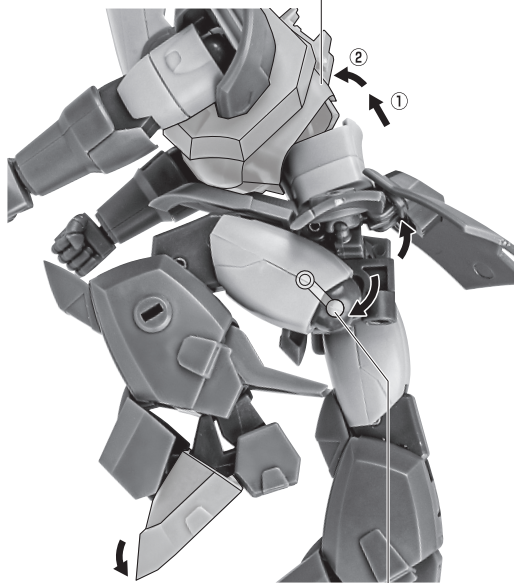

取り外します。
Removable

可動します。
Movable

■取扱説明書の画像と商品とは、多少異なりますのでご了承ください。

セット内容

■ 取扱説明書(本書)	1枚	■ バックバック	1個	■ 発砲エフェクト	1個
■ ZGMF-1017 ジン ver. A.N.I.M.E. 本体	1体	■ 重斬刀	1個	■ 銃懸架ジョイント	1個
■ 交換用手首	8個	■ 斬撃エフェクト	1個	■ 脚部3連ミサイルポッド	左右各1個
		■ 76mm重突撃機銃	1個	■ 手首格納デッキ	1個

■ 本体手首		■ 交換用手首(本体手首とつけかえることができます。)							
									
A	B	C	D	E	F	G	H	I	J

本体の可動

ZGMF-1017 ジン 本体

※胸ブロックが可動します。

①

②

※スライドします。

※胸上を引き上げると、深く前傾できます。

※脚付け根軸がスイングします。

モノアイの可動

重斬刀

76mm重突撃機銃

バックパック

ディスプレイ

脚部3連ミサイルポッド

手首格納デッキ