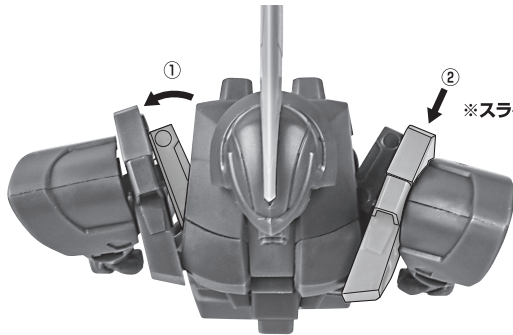

取り外します。
Removable

可動します。
Movable

■取扱説明書の画像と商品とは、多少異なりますのでご了承ください。

セット内容

■ 取扱説明書(本書)	1枚	■ バックバック	1個	■ 発砲エフェクト	1個
■ ZGMF-1017 ジン ver. A.N.I.M.E. 本体	1体	■ 重斬刀	1個	■ 銃懸架ジョイント	1個
■ 交換用手首	8個	■ 斬撃エフェクト	1個	■ 脚部3連ミサイルポッド	左右各1個
		■ 76mm重突撃機銃	1個	■ 手首格納デッキ	1個

■ 本体手首		■ 交換用手首(本体手首とつけかえることができます。)							
									
A	B	C	D	E	F	G	H	I	J

本体の可動

ZGMF-1017 ジン 本体

※胸ブロックが可動します。

①

②

※スライドします。

※胸上を引き上げると、深く前傾できます。

※脚付け根軸がスイングします。

モノアイの可動

重斬刀

76mm重突撃機銃

バックパック

ディスプレイ

脚部3連ミサイルポッド

手首格納デッキ