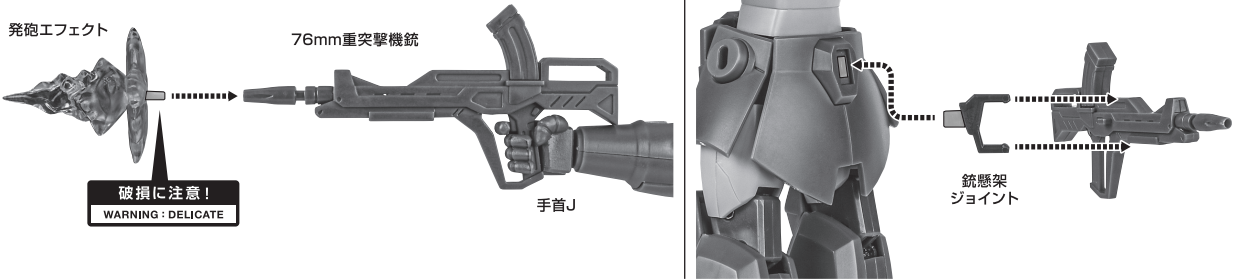

取り外します。
Removable

可動します。
Movable

■取扱説明書の画像と商品とは、多少異なりますのでご了承ください。

セット内容

■ 取扱説明書(本書)	1枚	■ バックバック	1個	■ 発砲エフェクト	1個
■ ZGMF-1017 ジン ver. A.N.I.M.E. 本体	1体	■ 重斬刀	1個	■ 銃懸架ジョイント	1個
■ 交換用手首	8個	■ 斬撃エフェクト	1個	■ 脚部3連ミサイルポッド	左右各1個
		■ 76mm重突撃機銃	1個	■ 手首格納デッキ	1個

■ 本体手首		■ 交換用手首(本体手首とつけかえることができます。)							
									
A	B	C	D	E	F	G	H	I	J

本体の可動

ZGMF-1017 ジン 本体

※胸ブロックが可動します。

①

②

※スライドします。

※胸上を引き上げると、深く前傾できます。

※脚付け根軸がスイングします。

モノアイの可動

重斬刀

76mm重突撃機銃

バックパック

ディスプレイ

脚部3連ミサイルポッド

手首格納デッキ