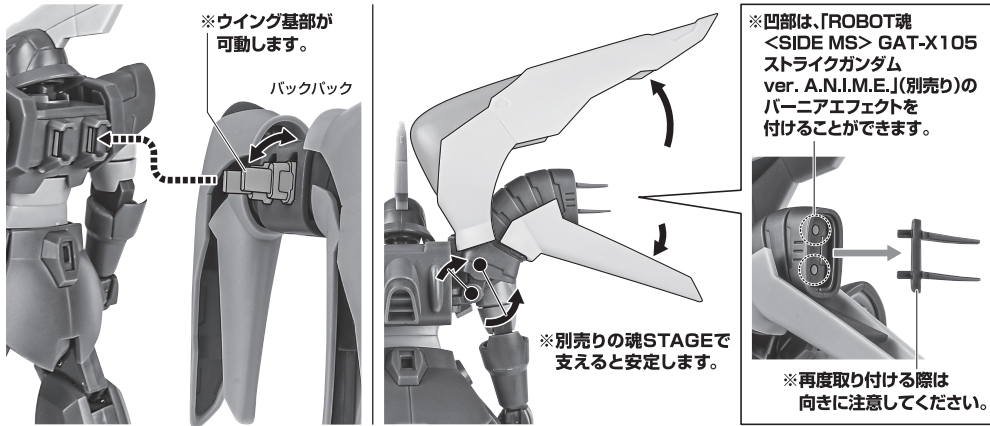

取り外します。
Removable

可動します。
Movable

■取扱説明書の画像と商品とは、多少異なりますのでご了承ください。

セット内容

■ 取扱説明書(本書)	1枚	■ バックバック	1個	■ 発砲エフェクト	1個
■ ZGMF-1017 ジン ver. A.N.I.M.E. 本体	1体	■ 重斬刀	1個	■ 銃懸架ジョイント	1個
■ 交換用手首	8個	■ 斬撃エフェクト	1個	■ 脚部3連ミサイルポッド	左右各1個
		■ 76mm重突撃機銃	1個	■ 手首格納デッキ	1個

■ 本体手首		■ 交換用手首(本体手首とつけかえることができます。)							
									
A	B	C	D	E	F	G	H	I	J

本体の可動

ZGMF-1017 ジン 本体

※胸ブロックが可動します。

①

②

※スライドします。

※胸上を引き上げると、深く前傾できます。

※脚付け根軸がスイングします。

モノアイの可動

重斬刀

76mm重突撃機銃

バックパック

ディスプレイ

脚部3連ミサイルポッド

手首格納デッキ