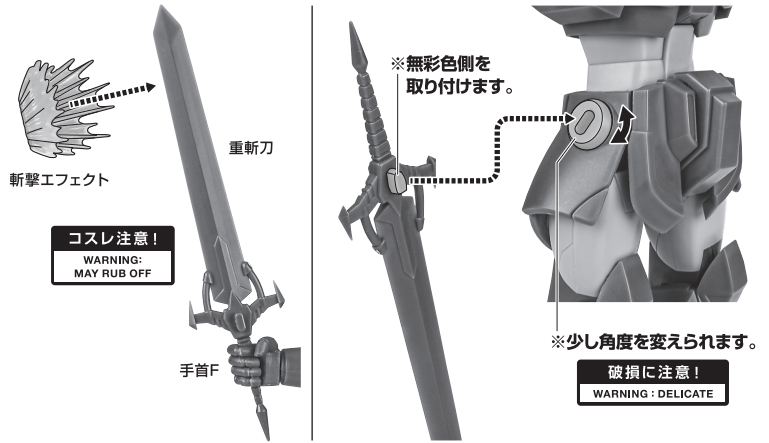

取り外します。
Removable

可動します。
Movable

■取扱説明書の画像と商品とは、多少異なりますのでご了承ください。

セット内容

■ 取扱説明書(本書)	1枚	■ バックバック	1個	■ 発砲エフェクト	1個
■ ZGMF-1017 ジン ver. A.N.I.M.E. 本体	1体	■ 重斬刀	1個	■ 銃懸架ジョイント	1個
■ 交換用手首	8個	■ 斬撃エフェクト	1個	■ 脚部3連ミサイルポッド	左右各1個
		■ 76mm重突撃機銃	1個	■ 手首格納デッキ	1個

■ 本体手首		■ 交換用手首(本体手首とつけかえることができます。)							
									
A	B	C	D	E	F	G	H	I	J

本体の可動

ZGMF-1017 ジン 本体

※胸ブロックが可動します。

①

②

※スライドします。

※胸上を引き上げると、深く前傾できます。

※脚付け根軸がスイングします。

モノアイの可動

重斬刀

76mm重突撃機銃

バックパック

ディスプレイ

脚部3連ミサイルポッド

手首格納デッキ