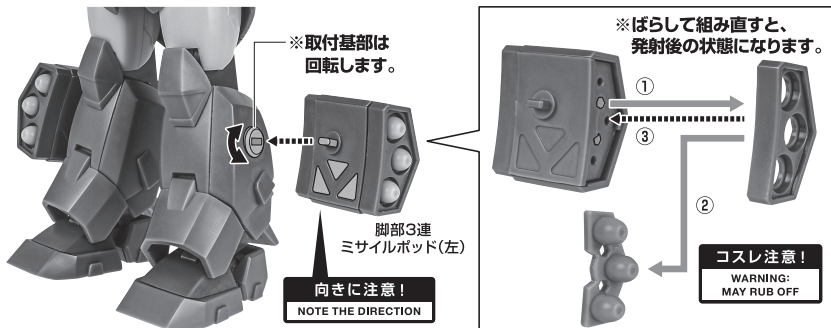

取り外します。
Removable

可動します。
Movable

■取扱説明書の画像と商品とは、多少異なりますのでご了承ください。

セット内容

■ 取扱説明書(本書)	1枚	■ バックバック	1個	■ 発砲エフェクト	1個
■ ZGMF-1017 ジン ver. A.N.I.M.E. 本体	1体	■ 重斬刀	1個	■ 銃懸架ジョイント	1個
■ 交換用手首	8個	■ 斬撃エフェクト	1個	■ 脚部3連ミサイルポッド	左右各1個
		■ 76mm重突撃機銃	1個	■ 手首格納デッキ	1個

■ 本体手首		■ 交換用手首(本体手首とつけかえることができます。)							
									
A	B	C	D	E	F	G	H	I	J

本体の可動

ZGMF-1017 ジン 本体

※胸ブロックが可動します。

①

②

※スライドします。

※胸上を引き上げると、深く前傾できます。

※脚付け根軸がスイングします。

モノアイの可動

重斬刀

76mm重突撃機銃

バックパック

ディスプレイ

脚部3連ミサイルポッド

手首格納デッキ