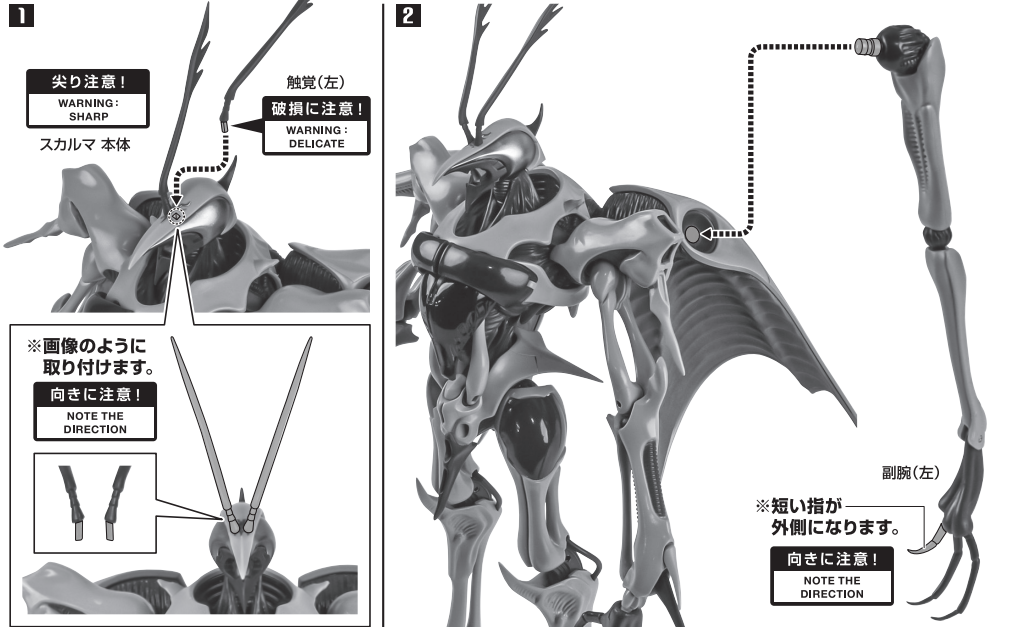

注意 お買い上げのお客様へ 必ずお読みください。

- ●本商品の対象年齢は15才以上です。対象年齢未満のお子様には絶対に与えないください。
- ●小さな部品がありますので、小さなお子様が悪く飲み込まないように注意してください。窒息などの危険があります。
- ●尖った部分や鋭い部分がありますので、取扱や保管場所に注意してください。思わぬケガをするおそれがあります。

〈使用上の注意〉

- ●本商品は精密に作られています。無理な力を加えたり、落としたりすると破損するおそれがあります。
- ●本商品を樹脂製のソファやシート、タイルなどの上に置かないでください。長時間接触していると色が移る場合があります。

1. 矢印一覧 Arrow List
2. 取付けます。 Attachable
   - 取り外します。 Removable
   - 可動します。 Movable

■取扱説明書の画像と商品とは、多少異なりますのでご了承ください。

セット内容

- ■取扱説明書(本書) 1枚
- ■スカルマ 本体 1体
- ■交換用手首 2個
- ■触覚 ..... 左右各2個(1組は予備)
- ■副腕 左右各1個
- ■羽(大/小) 各2個
- ■大鎌 1個
- ■大鎌(柄) 1個

ディスプレイサポートには別売りの魂STAGEを! ↓

<https://tamashii.jp/special/t_stage/>

※可動時などにパーツが外れた場合は付けなおしてください。また、尖った部分でのケガ・破損に注意してください。

本体の組み立て方

本体の組み立て方(続き)