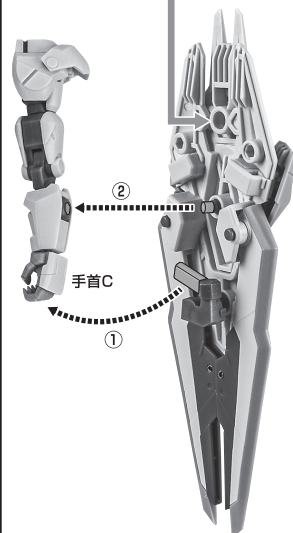

紛失注意!
DO NOT MISPLACE

※補助棒を使って
外すことが
できます。