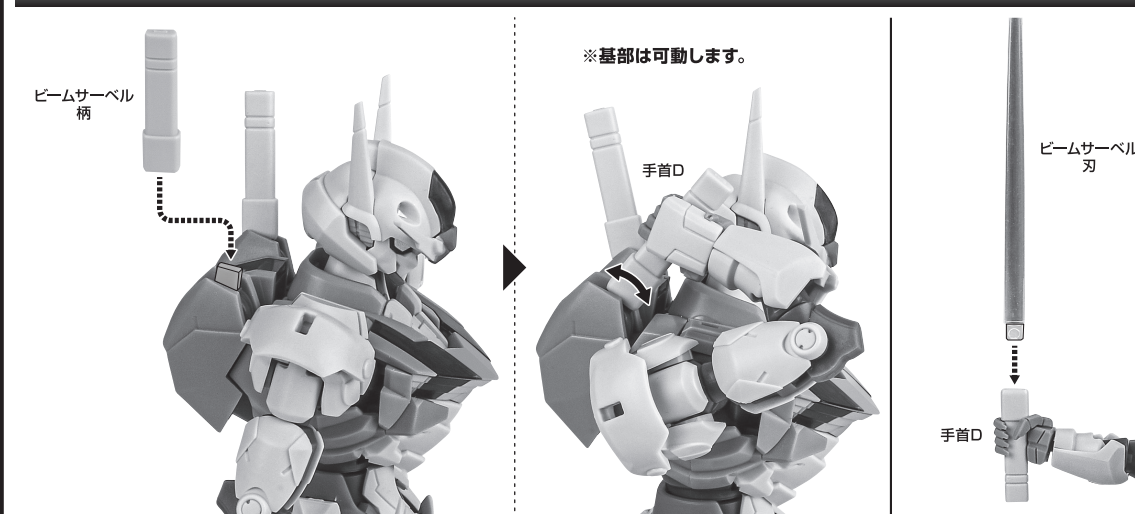

ガンダム・エアリアル ver. A.N.I.M.E.

△ 注意 お買い上げのお客様へ 必ずお読みください。

- ●本商品の対象年齢は15才以上です。対象年齢未満のお子様には絶対に与えないでください。
- ●小さな部品がありますので、小さなお子様が誤って飲み込まないように注意してください。窒息などの危険があります。
- ●尖った部分や鋭い部分がありますので、取扱や保管場所に注意してください。思わぬケガをするおそれがあります。

《使用上の注意》

- ●本商品は精密に作られています。無理な力を加えたり、落としたりすると破損するおそれがあります。
- ●本商品を樹脂製のソファやシート、タイルなどの上に置かないでください。長時間接触していると色が移る場合があります。

ディスプレイサポートには別売りの魂STAGEを!⇒

<https://tamashii.jp/special/t_stage/>

セット内容

■ 取扱説明書(本書) 1枚	■ ビームサーベル柄 2個	■ ガンビットA 2個	■ ガンビット支柱 6個
■ ガンダム・エアリアル ver. A.N.I.M.E. 本体 1体	■ ビームサーベル刃 2個	■ ガンビットB 1個	■ ガンビット支柱基部 1個
■ 交換用手首 8個	■ ビームライフル 1個	■ ガンビットC 1個	■ ガンビットマウント 左右各3個
■ 頭部アンテナ(予備) 1個	■ ビームエフェクト 1個	■ ガンビットD 左右各1個	■ ディスプレイジョイント 1個
※ 頭部アンテナ(予備)は本体頭部アンテナと交換することができます。	■ ライフルマウント 1個	■ ガンビットE 1個	■ 補助棒 1個
	■ ロングバレルアダプター 1個	■ ガンビットF 左右各1個	■ 手首格納デッキ 1個
	■ シールドベース 1個	■ ガンビットG 2個	

■ 本体手首

■ 交換用手首(本体手首とつけかえることができます。)

矢印一覧 Arrow List
取り付けます。 Attachable
取り外します。 Removable
可動します。 Movable

■ 取扱説明書の画像と商品とは、多少異なりますのでご了承ください。

本体の可動

※腰を引き伸ばして前屈できます。

※太腿はロール軸で可動します。

※足首はロール軸で可動します。

ビームサーベル

ビームライフル

ディスプレイ

手首格納デッキ