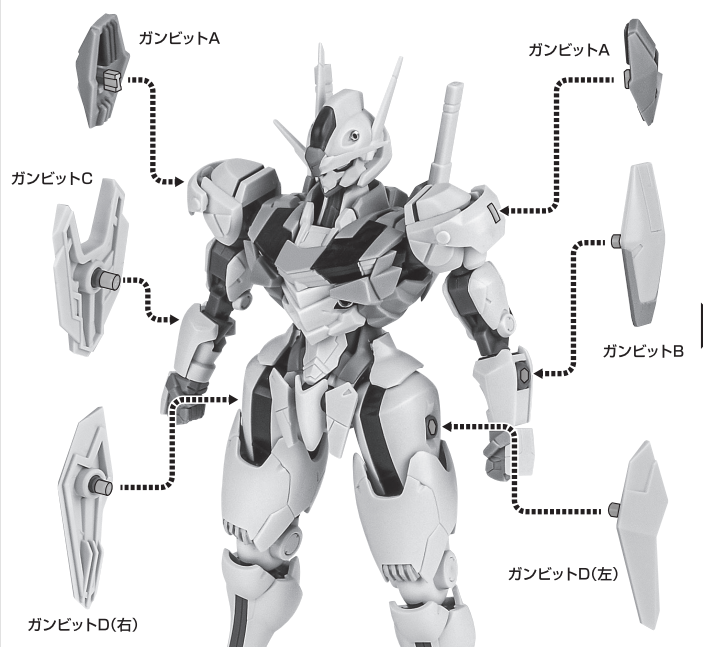

《使用上の注意》

- 本商品は精密に作られています。無理な力を加えたり、落としたりすると破損するおそれがあります。
- 本商品を樹脂製のソファやシート、タイルなどの上に置かないでください。長時間接触していると色が移る場合があります。

ディスプレイサポートには別売りの魂STAGEを!⇒

https://tamashii.jp/special/t_stage/

セット内容

- | | | | |
|--|------------------------|----------------------|-------------------------|
| ■ 取扱説明書(本書) 1枚 | ■ ビームサーベル柄 2個 | ■ ガンビットA 2個 | ■ ガンビット支柱 6個 |
| ■ ガンダム・エアリアル ver. A.N.I.M.E. 本体 1体 | ■ ビームサーベル刃 2個 | ■ ガンビットB 1個 | ■ ガンビット支柱基部 1個 |
| ■ 交換用手首 8個 | ■ ビームライフル 1個 | ■ ガンビットC 1個 | ■ ガンビットマウント 左右各3個 |
| ■ 頭部アンテナ(予備) 1個 | ■ ビームエフェクト 1個 | ■ ガンビットD 左右各1個 | ■ ディスプレイジョイント 1個 |
| ※ 頭部アンテナ(予備)は本体頭部アンテナと交換することができます。 | ■ ライフルマウント 1個 | ■ ガンビットE 1個 | ■ 補助棒 1個 |
| | ■ ロングバレルアダプター 1個 | ■ ガンビットF 左右各1個 | ■ 手首格納デッキ 1個 |
| | ■ シールドベース 1個 | ■ ガンビットG 2個 | |

■ 本体手首

■ 交換用手首(本体手首とつけかえることができます。)

矢印一覧 Arrow List
 取り付けます。 Attachable
 取り外します。 Removable
 可動します。 Movable

■ 取扱説明書の画像と商品とは、多少異なりますのでご了承ください。

本体の可動

※腰を引き伸ばして前屈できます。

※太腿はロール軸で可動します。

※足首はロール軸で可動します。

ビームサーベル

ビームライフル

ディスプレイ

手首格納デッキ

ガンビットの装着

※画像のようになります。

※着脱時に
ジョイントピンが
本体に残った場合は、
補助棒で取り外して
ください。

シールドの組み立て方