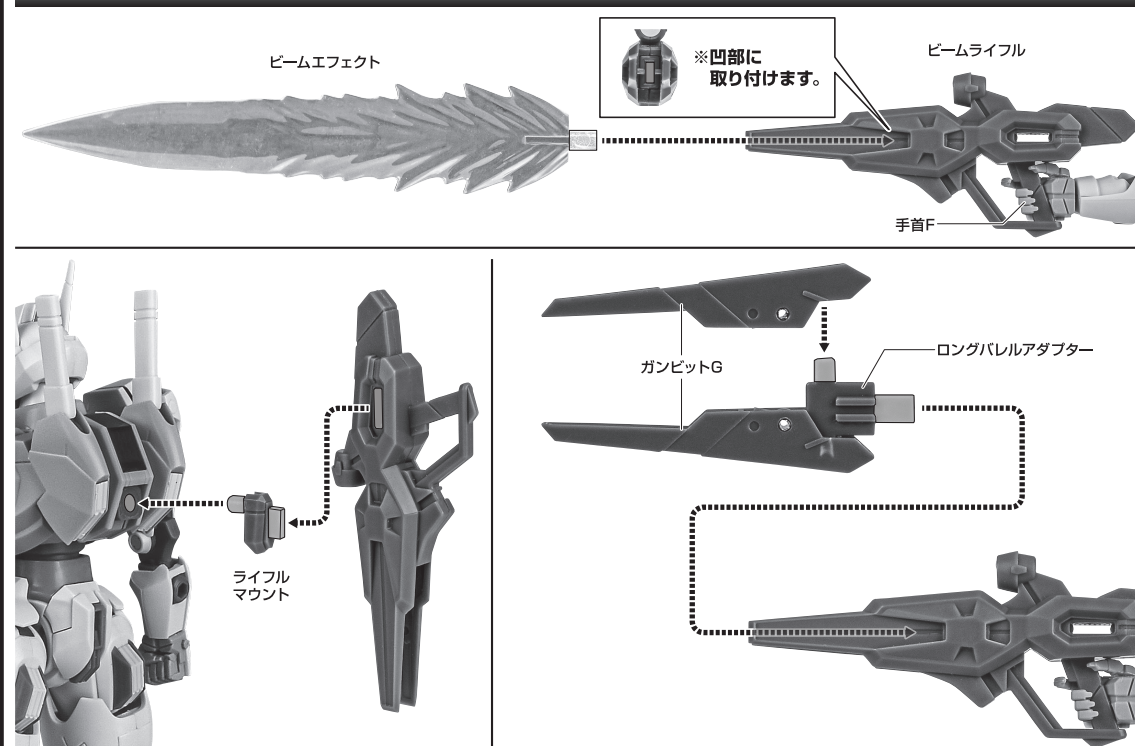

《使用上の注意》

- 本商品は精密に作られています。無理な力を加えたり、落としたりすると破損するおそれがあります。
- 本商品を樹脂製のソファやシート、タイルなどの上に置かないでください。長時間接触していると色が移る場合があります。

ディスプレイサポートには別売りの魂STAGEを!⇒

https://tamashii.jp/special/t_stage/

セット内容

- | | | | |
|--|------------------------|----------------------|-------------------------|
| ■ 取扱説明書(本書) 1枚 | ■ ビームサーベル柄 2個 | ■ ガンビットA 2個 | ■ ガンビット支柱 6個 |
| ■ ガンダム・エアリアル ver. A.N.I.M.E. 本体 1体 | ■ ビームサーベル刃 2個 | ■ ガンビットB 1個 | ■ ガンビット支柱基部 1個 |
| ■ 交換用手首 8個 | ■ ビームライフル 1個 | ■ ガンビットC 1個 | ■ ガンビットマウント 左右各3個 |
| ■ 頭部アンテナ(予備) 1個 | ■ ビームエフェクト 1個 | ■ ガンビットD 左右各1個 | ■ ディスプレイジョイント 1個 |
| ※ 頭部アンテナ(予備)は本体頭部アンテナと交換することができます。 | ■ ライフルマウント 1個 | ■ ガンビットE 1個 | ■ 補助棒 1個 |
| | ■ ロングバレルアダプター 1個 | ■ ガンビットF 左右各1個 | ■ 手首格納デッキ 1個 |
| | ■ シールドベース 1個 | ■ ガンビットG 2個 | |

■ 本体手首

■ 交換用手首(本体手首とつけかえることができます。)

矢印一覧 Arrow List
 取り付けます。 Attachable
 取り外します。 Removable
 可動します。 Movable

■ 取扱説明書の画像と商品とは、多少異なりますのでご了承ください。

本体の可動

※腰を引き伸ばして前屈できます。

※太腿はロール軸で可動します。

※足首はロール軸で可動します。

ビームサーベル

ビームライフル

ディスプレイ

手首格納デッキ

ガンビットの装着

※画像のようになります。

※着脱時に
ジョイントピンが
本体に残った場合は、
補助棒で取り外して
ください。

シールドの組み立て方