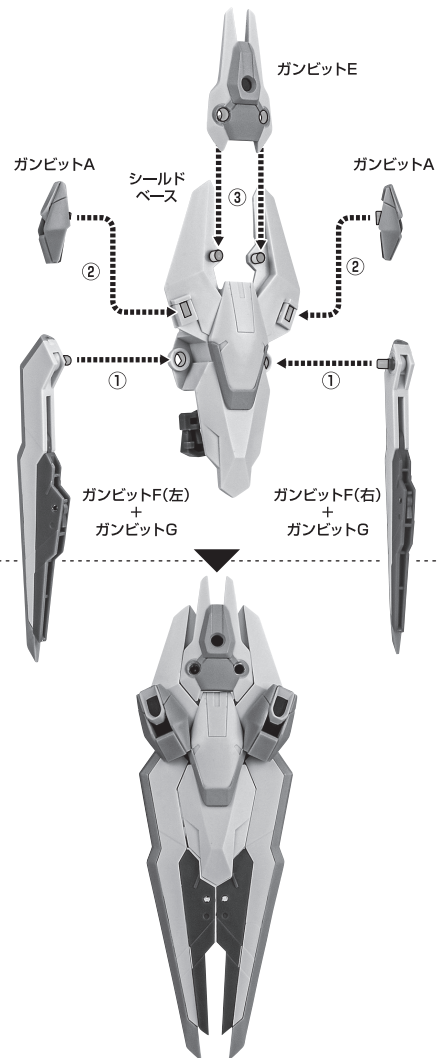

《使用上の注意》

- 本商品は精密に作られています。無理な力を加えたり、落としたりすると破損するおそれがあります。
- 本商品を樹脂製のソファやシート、タイルなどの上に置かないでください。長時間接触していると色が移る場合があります。

ディスプレイサポートには別売りの魂STAGEを!⇒

https://tamashii.jp/special/t_stage/

セット内容

- | | | | |
|--|------------------------|----------------------|-------------------------|
| ■ 取扱説明書(本書) 1枚 | ■ ビームサーベル柄 2個 | ■ ガンビットA 2個 | ■ ガンビット支柱 6個 |
| ■ ガンダム・エアリアル ver. A.N.I.M.E. 本体 1体 | ■ ビームサーベル刃 2個 | ■ ガンビットB 1個 | ■ ガンビット支柱基部 1個 |
| ■ 交換用手首 8個 | ■ ビームライフル 1個 | ■ ガンビットC 1個 | ■ ガンビットマウント 左右各3個 |
| ■ 頭部アンテナ(予備) 1個 | ■ ビームエフェクト 1個 | ■ ガンビットD 左右各1個 | ■ ディスプレイジョイント 1個 |
| ※ 頭部アンテナ(予備)は本体頭部アンテナと交換することができます。 | ■ ライフルマウント 1個 | ■ ガンビットE 1個 | ■ 補助棒 1個 |
| | ■ ロングバレルアダプター 1個 | ■ ガンビットF 左右各1個 | ■ 手首格納デッキ 1個 |
| | ■ シールドベース 1個 | ■ ガンビットG 2個 | |

■ 本体手首

■ 交換用手首(本体手首とつけかえることができます。)

矢印一覧 Arrow List
 取り付けます。 Attachable
 取り外します。 Removable
 可動します。 Movable

■ 取扱説明書の画像と商品とは、多少異なりますのでご了承ください。

本体の可動

※腰を引き伸ばして前屈できます。

※太腿はロール軸で可動します。

※足首はロール軸で可動します。

ビームサーベル

ビームライフル

ディスプレイ

手首格納デッキ

ガンビットの装着

※画像のようになります。

※着脱時に
ジョイントピンが
本体に残った場合は、
補助棒で取り外して
ください。

シールドの組み立て方

紛失注意!
DO NOT MISPLACE

※補助棒を使って
外すことが
できます。

ガンビットの展開