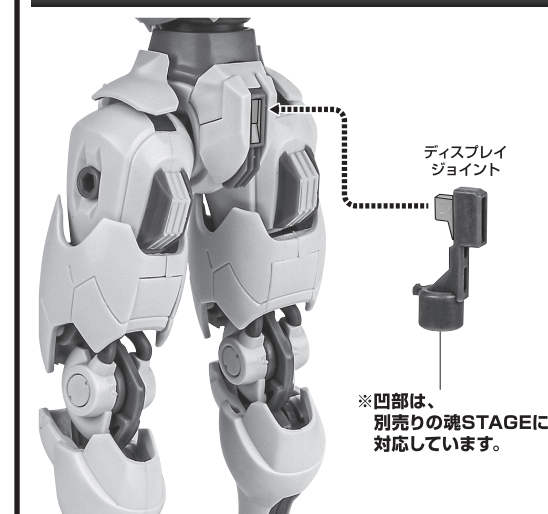

《使用上の注意》

- 本商品は精密に作られています。無理な力を加えたり、落としたりすると破損するおそれがあります。
- 本商品を樹脂製のソファやシート、タイルなどの上に置かないでください。長時間接触していると色が移る場合があります。

ディスプレイサポートには別売りの魂STAGEを!⇒

https://tamashii.jp/special/t_stage/

セット内容

- | | | | |
|--|------------------------|----------------------|-------------------------|
| ■ 取扱説明書(本書) 1枚 | ■ ビームサーベル柄 2個 | ■ ガンビットA 2個 | ■ ガンビット支柱 6個 |
| ■ ガンダム・エアリアル ver. A.N.I.M.E. 本体 1体 | ■ ビームサーベル刃 2個 | ■ ガンビットB 1個 | ■ ガンビット支柱基部 1個 |
| ■ 交換用手首 8個 | ■ ビームライフル 1個 | ■ ガンビットC 1個 | ■ ガンビットマウント 左右各3個 |
| ■ 頭部アンテナ(予備) 1個 | ■ ビームエフェクト 1個 | ■ ガンビットD 左右各1個 | ■ ディスプレイジョイント 1個 |
| ※ 頭部アンテナ(予備)は本体頭部アンテナと交換することができます。 | ■ ライフルマウント 1個 | ■ ガンビットE 1個 | ■ 補助棒 1個 |
| | ■ ロングバレルアダプター 1個 | ■ ガンビットF 左右各1個 | ■ 手首格納デッキ 1個 |
| | ■ シールドベース 1個 | ■ ガンビットG 2個 | |

■ 本体手首

■ 交換用手首(本体手首とつけかえることができます。)

矢印一覧 Arrow List
 取り付けます。 Attachable
 取り外します。 Removable
 可動します。 Movable

■ 取扱説明書の画像と商品とは、多少異なりますのでご了承ください。

本体の可動

※腰を引き伸ばして前屈できます。

※太腿はロール軸で可動します。

※足首はロール軸で可動します。

ビームサーベル

ビームライフル

ディスプレイ

手首格納デッキ

ガンビットの装着

※画像のようになります。

※着脱時に
ジョイントピンが
本体に残った場合は、
補助棒で取り外して
ください。

シールドの組み立て方