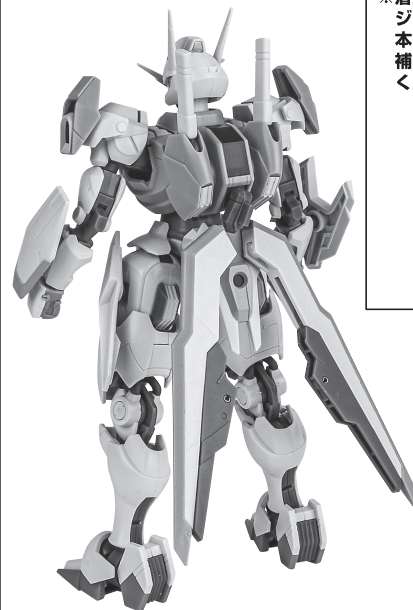

《使用上の注意》

- 本商品は精密に作られています。無理な力を加えたり、落としたりすると破損するおそれがあります。
- 本商品を樹脂製のソファやシート、タイルなどの上に置かないでください。長時間接触していると色が移る場合があります。

ディスプレイサポートには別売りの魂STAGEを!⇒

https://tamashii.jp/special/t_stage/

セット内容

- | | | | |
|--|------------------------|----------------------|-------------------------|
| ■ 取扱説明書(本書) 1枚 | ■ ビームサーベル柄 2個 | ■ ガンビットA 2個 | ■ ガンビット支柱 6個 |
| ■ ガンダム・エアリアル ver. A.N.I.M.E. 本体 1体 | ■ ビームサーベル刃 2個 | ■ ガンビットB 1個 | ■ ガンビット支柱基部 1個 |
| ■ 交換用手首 8個 | ■ ビームライフル 1個 | ■ ガンビットC 1個 | ■ ガンビットマウント 左右各3個 |
| ■ 頭部アンテナ(予備) 1個 | ■ ビームエフェクト 1個 | ■ ガンビットD 左右各1個 | ■ ディスプレイジョイント 1個 |
| ※ 頭部アンテナ(予備)は本体頭部アンテナと交換することができます。 | ■ ライフルマウント 1個 | ■ ガンビットE 1個 | ■ 補助棒 1個 |
| | ■ ロングバレルアダプター 1個 | ■ ガンビットF 左右各1個 | ■ 手首格納デッキ 1個 |
| | ■ シールドベース 1個 | ■ ガンビットG 2個 | |

■ 本体手首

■ 交換用手首(本体手首とつけかえることができます。)

矢印一覧 Arrow List
 取り付けます。 Attachable
 取り外します。 Removable
 可動します。 Movable

■ 取扱説明書の画像と商品とは、多少異なりますのでご了承ください。

本体の可動

※腰を引き伸ばして前屈できます。

※太腿はロール軸で可動します。

※足首はロール軸で可動します。

ビームサーベル

ビームライフル

ディスプレイ

手首格納デッキ

ガンビットの装着

※画像のようになります。

※着脱時に
ジョイントピンが
本体に残った場合は、
補助棒で取り外して
ください。

シールドの組み立て方