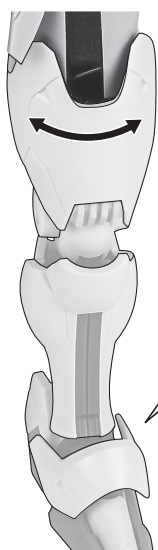

《使用上の注意》

- 本商品は精密に作られています。無理な力を加えたり、落としたりすると破損するおそれがあります。
- 本商品を樹脂製のソファやシート、タイルなどの上に置かないでください。長時間接触していると色が移る場合があります。

ディスプレイサポートには別売りの魂STAGEを!⇒

https://tamashii.jp/special/t_stage/

セット内容

- | | | | |
|--|------------------------|----------------------|-------------------------|
| ■ 取扱説明書(本書) 1枚 | ■ ビームサーベル柄 2個 | ■ ガンビットA 2個 | ■ ガンビット支柱 6個 |
| ■ ガンダム・エアリアル ver. A.N.I.M.E. 本体 1体 | ■ ビームサーベル刃 2個 | ■ ガンビットB 1個 | ■ ガンビット支柱基部 1個 |
| ■ 交換用手首 8個 | ■ ビームライフル 1個 | ■ ガンビットC 1個 | ■ ガンビットマウント 左右各3個 |
| ■ 頭部アンテナ(予備) 1個 | ■ ビームエフェクト 1個 | ■ ガンビットD 左右各1個 | ■ ディスプレイジョイント 1個 |
| ※ 頭部アンテナ(予備)は本体頭部アンテナと交換することができます。 | ■ ライフルマウント 1個 | ■ ガンビットE 1個 | ■ 補助棒 1個 |
| | ■ ロングバレルアダプター 1個 | ■ ガンビットF 左右各1個 | ■ 手首格納デッキ 1個 |
| | ■ シールドベース 1個 | ■ ガンビットG 2個 | |

■ 本体手首

■ 交換用手首(本体手首とつけかえることができます。)

矢印一覧 Arrow List
 取り付けます。 Attachable
 取り外します。 Removable
 可動します。 Movable

■ 取扱説明書の画像と商品とは、多少異なりますのでご了承ください。

本体の可動

※腰を引き伸ばして前屈できます。

※太腿はロール軸で可動します。

※足首はロール軸で可動します。

ビームサーベル

ビームライフル

ディスプレイ

手首格納デッキ

ガンビットの装着

※画像のようになります。

※着脱時に
ジョイントピンが
本体に残った場合は、
補助棒で取り外して
ください。

シールドの組み立て方