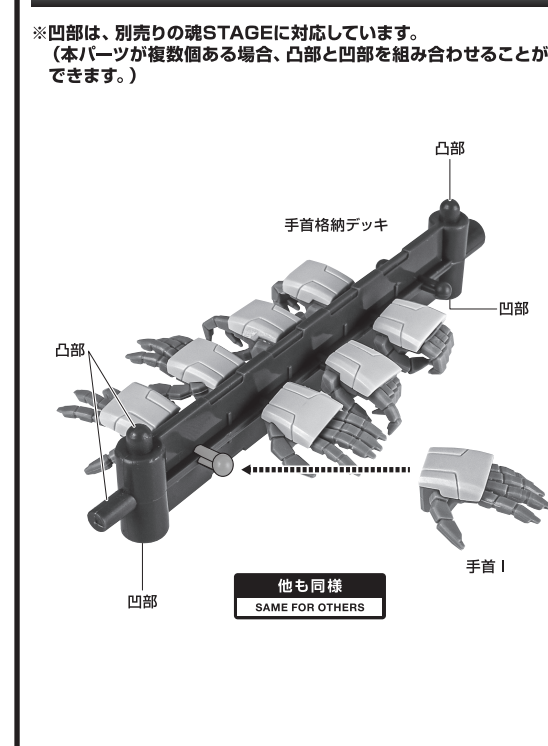

《使用上の注意》

- 本商品は精密に作られています。無理な力を加えたり、落としたりすると破損するおそれがあります。
- 本商品を樹脂製のソファやシート、タイルなどの上に置かないでください。長時間接触していると色が移る場合があります。

ディスプレイサポートには別売りの魂STAGEを!⇒

https://tamashii.jp/special/t_stage/

セット内容

- | | | | |
|--|------------------------|----------------------|-------------------------|
| ■ 取扱説明書(本書) 1枚 | ■ ビームサーベル柄 2個 | ■ ガンビットA 2個 | ■ ガンビット支柱 6個 |
| ■ ガンダム・エアリアル ver. A.N.I.M.E. 本体 1体 | ■ ビームサーベル刃 2個 | ■ ガンビットB 1個 | ■ ガンビット支柱基部 1個 |
| ■ 交換用手首 8個 | ■ ビームライフル 1個 | ■ ガンビットC 1個 | ■ ガンビットマウント 左右各3個 |
| ■ 頭部アンテナ(予備) 1個 | ■ ビームエフェクト 1個 | ■ ガンビットD 左右各1個 | ■ ディスプレイジョイント 1個 |
| ※ 頭部アンテナ(予備)は本体頭部アンテナと交換することができます。 | ■ ライフルマウント 1個 | ■ ガンビットE 1個 | ■ 補助棒 1個 |
| | ■ ロングバレルアダプター 1個 | ■ ガンビットF 左右各1個 | ■ 手首格納デッキ 1個 |
| | ■ シールドベース 1個 | ■ ガンビットG 2個 | |

■ 本体手首

■ 交換用手首(本体手首とつけかえることができます。)

矢印一覧 Arrow List
 取り付けます。 Attachable
 取り外します。 Removable
 可動します。 Movable

■ 取扱説明書の画像と商品とは、多少異なりますのでご了承ください。

本体の可動

※腰を引き伸ばして前屈できます。

※太腿はロール軸で可動します。

※足首はロール軸で可動します。

ビームサーベル

ビームライフル

ディスプレイ

手首格納デッキ

ガンビットの装着

※画像のようになります。

※着脱時に
ジョイントピンが
本体に残った場合は、
補助棒で取り外して
ください。

シールドの組み立て方