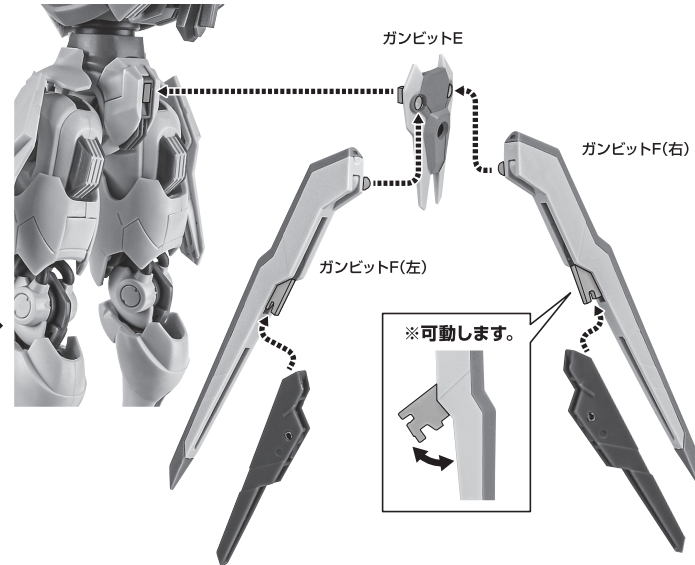

《使用上の注意》

- 本商品は精密に作られています。無理な力を加えたり、落としたりすると破損するおそれがあります。
- 本商品を樹脂製のソファやシート、タイルなどの上に置かないでください。長時間接触していると色が移る場合があります。

ディスプレイサポートには別売りの魂STAGEを!⇒

https://tamashii.jp/special/t_stage/

セット内容

- | | | | |
|--|------------------------|----------------------|-------------------------|
| ■ 取扱説明書(本書) 1枚 | ■ ビームサーベル柄 2個 | ■ ガンビットA 2個 | ■ ガンビット支柱 6個 |
| ■ ガンダム・エアリアル ver. A.N.I.M.E. 本体 1体 | ■ ビームサーベル刃 2個 | ■ ガンビットB 1個 | ■ ガンビット支柱基部 1個 |
| ■ 交換用手首 8個 | ■ ビームライフル 1個 | ■ ガンビットC 1個 | ■ ガンビットマウント 左右各3個 |
| ■ 頭部アンテナ(予備) 1個 | ■ ビームエフェクト 1個 | ■ ガンビットD 左右各1個 | ■ ディスプレイジョイント 1個 |
| ※ 頭部アンテナ(予備)は本体頭部アンテナと交換することができます。 | ■ ライフルマウント 1個 | ■ ガンビットE 1個 | ■ 補助棒 1個 |
| | ■ ロングバレルアダプター 1個 | ■ ガンビットF 左右各1個 | ■ 手首格納デッキ 1個 |
| | ■ シールドベース 1個 | ■ ガンビットG 2個 | |

■ 本体手首

■ 交換用手首(本体手首とつけかえることができます。)

矢印一覧 Arrow List
 取り付けます。 Attachable
 取り外します。 Removable
 可動します。 Movable

■ 取扱説明書の画像と商品とは、多少異なりますのでご了承ください。

本体の可動

※腰を引き伸ばして前屈できます。

※太腿はロール軸で可動します。

※足首はロール軸で可動します。

ビームサーベル

ビームライフル

ディスプレイ

手首格納デッキ

ガンビットの装着

※画像のようになります。

※着脱時に
ジョイントピンが
本体に残った場合は、
補助棒で取り外して
ください。

シールドの組み立て方