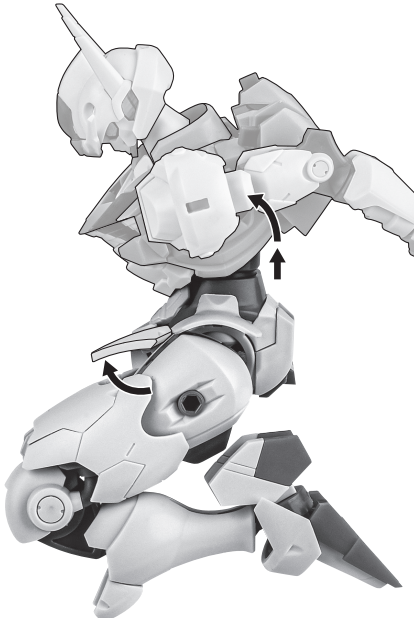

《使用上の注意》

- 本商品は精密に作られています。無理な力を加えたり、落としたりすると破損するおそれがあります。
- 本商品を樹脂製のソファやシート、タイルなどの上に置かないでください。長時間接触していると色が移る場合があります。

ディスプレイサポートには別売りの魂STAGEを!⇒

https://tamashii.jp/special/t_stage/

セット内容

- | | | | |
|--|------------------------|----------------------|-------------------------|
| ■ 取扱説明書(本書) 1枚 | ■ ビームサーベル柄 2個 | ■ ガンビットA 2個 | ■ ガンビット支柱 6個 |
| ■ ガンダム・エアリアル ver. A.N.I.M.E. 本体 1体 | ■ ビームサーベル刃 2個 | ■ ガンビットB 1個 | ■ ガンビット支柱基部 1個 |
| ■ 交換用手首 8個 | ■ ビームライフル 1個 | ■ ガンビットC 1個 | ■ ガンビットマウント 左右各3個 |
| ■ 頭部アンテナ(予備) 1個 | ■ ビームエフェクト 1個 | ■ ガンビットD 左右各1個 | ■ ディスプレイジョイント 1個 |
| ※ 頭部アンテナ(予備)は本体頭部アンテナと交換することができます。 | ■ ライフルマウント 1個 | ■ ガンビットE 1個 | ■ 補助棒 1個 |
| | ■ ロングバレルアダプター 1個 | ■ ガンビットF 左右各1個 | ■ 手首格納デッキ 1個 |
| | ■ シールドベース 1個 | ■ ガンビットG 2個 | |

■ 本体手首

■ 交換用手首(本体手首とつけかえることができます。)

矢印一覧 Arrow List
 取り付けます。 Attachable
 取り外します。 Removable
 可動します。 Movable

■ 取扱説明書の画像と商品とは、多少異なりますのでご了承ください。

本体の可動

※腰を引き伸ばして前屈できます。

※太腿はロール軸で可動します。

※足首はロール軸で可動します。

ビームサーベル

ビームライフル

ディスプレイ

手首格納デッキ

ガンビットの装着

※画像のようになります。

※着脱時に
ジョイントピンが
本体に残った場合は、
補助棒で取り外して
ください。

シールドの組み立て方