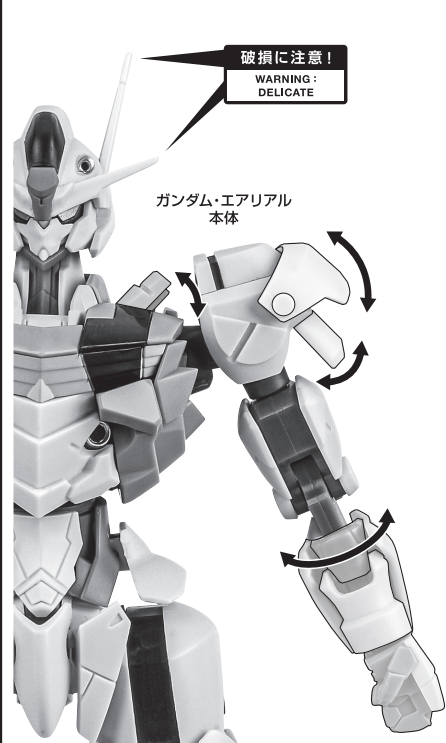

《使用上の注意》

- 本商品は精密に作られています。無理な力を加えたり、落としたりすると破損するおそれがあります。
- 本商品を樹脂製のソファやシート、タイルなどの上に置かないでください。長時間接触していると色が移る場合があります。

ディスプレイサポートには別売りの魂STAGEを!⇒

https://tamashii.jp/special/t_stage/

セット内容

- | | | | |
|--|------------------------|----------------------|-------------------------|
| ■ 取扱説明書(本書) 1枚 | ■ ビームサーベル柄 2個 | ■ ガンビットA 2個 | ■ ガンビット支柱 6個 |
| ■ ガンダム・エアリアル ver. A.N.I.M.E. 本体 1体 | ■ ビームサーベル刃 2個 | ■ ガンビットB 1個 | ■ ガンビット支柱基部 1個 |
| ■ 交換用手首 8個 | ■ ビームライフル 1個 | ■ ガンビットC 1個 | ■ ガンビットマウント 左右各3個 |
| ■ 頭部アンテナ(予備) 1個 | ■ ビームエフェクト 1個 | ■ ガンビットD 左右各1個 | ■ ディスプレイジョイント 1個 |
| ※ 頭部アンテナ(予備)は本体頭部アンテナと交換することができます。 | ■ ライフルマウント 1個 | ■ ガンビットE 1個 | ■ 補助棒 1個 |
| | ■ ロングバレルアダプター 1個 | ■ ガンビットF 左右各1個 | ■ 手首格納デッキ 1個 |
| | ■ シールドベース 1個 | ■ ガンビットG 2個 | |

■ 本体手首

■ 交換用手首(本体手首とつけかえることができます。)

矢印一覧 Arrow List
 取り付けます。 Attachable
 取り外します。 Removable
 可動します。 Movable

■ 取扱説明書の画像と商品とは、多少異なりますのでご了承ください。

本体の可動

※腰を引き伸ばして前屈できます。

※太腿はロール軸で可動します。

※足首はロール軸で可動します。

ビームサーベル

ビームライフル

ディスプレイ

手首格納デッキ

ガンビットの装着

※画像のようになります。

※着脱時に
ジョイントピンが
本体に残った場合は、
補助棒で取り外して
ください。

シールドの組み立て方