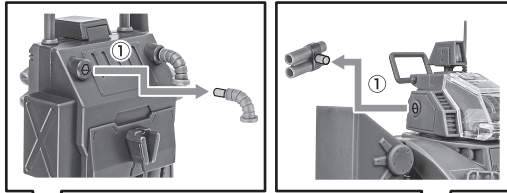

本体の組み立て方

本体の可動

リニアガン

リニアガン

ターボザック

ミサイルポッド

フィギュアの交換

※フィギュアの交換は必ず頭部を外して行ってください。
※本体の組み立て方の逆の手順で、パイロットフィギュア(座り)を本体から降ろしておきます。