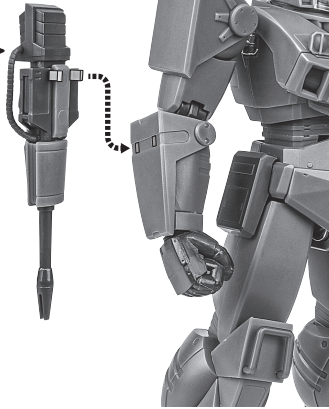

■ 本体手首 ■ 交換用手首(本体手首とつけかえることができます。)

矢印一覧 / Arrow List

- ←■■■■ 取り付けます。 Attachable
- ← 取り外します。 Removable
- ← 可動します。 Movable

■ 取扱説明書の画像と商品とは、多少異なりますのでご了承ください。

ディスプレイサポートには別売りの魂STAGEを!⇒

https://tamashii.jp/special/t_stage/

本体の組み立て方

本体の可動

リニアガン

リニアガン

ターボザック

ミサイルポッド

フィギュアの交換

※フィギュアの交換は必ず頭部を外して行ってください。
※本体の組み立て方の逆の手順で、パイロットフィギュア(座り)を本体から降ろしておきます。