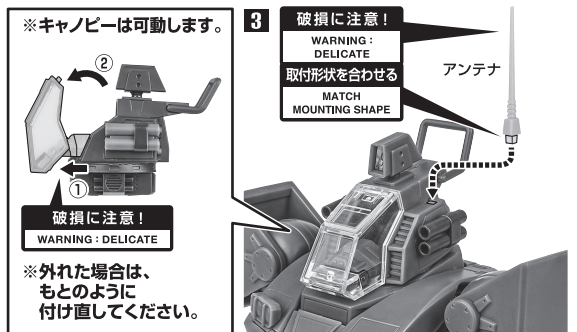

《使用上の注意》

- 本商品は精密に作られています。無理な力を加えたり、落としたりすると破損するおそれがあります。
- 関節部分を曲げたり回転させたりする時に、無理に動かすと彩色をはがれるおそれがありますので注意してください。
- 本商品を樹脂製のソファやシート、タイルなどの上に置かないでください。長時間接触していると色が移る場合があります。

セット内容

■ 取扱説明書(本書).....	1枚	■ パイロットフィギュア(座り).....	1個	■ リニアカノン.....	1個
■ ダグラム 本体.....	1体	■ パイロットフィギュア(立ち).....	1個	■ ミサイルポッド.....	1個
■ 頭部.....	1個	■ ルーフパーツ.....	1個	■ ディスプレイ用	
■ 交換用手首.....	5個	■ リニアガン.....	1個	■ ジョイントパーツ.....	1個
■ アンテナ(1つは予備).....	2個	■ ターボザック.....	1個	■ 台紙アートボード.....	1枚

■ 本体手首 ■ 交換用手首(本体手首とつけかえることができます。)

矢印一覧 / Arrow List

- ←■■■■ 取り付けます。 Attachable
- ← 取り外します。 Removable
- ← 可動します。 Movable

■ 取扱説明書の画像と商品とは、多少異なりますのでご了承ください。

ディスプレイサポートには別売りの魂STAGEを!⇒

https://tamashii.jp/special/t_stage/

本体の組み立て方

本体の可動

リニアガン

リニアガン

ターボザック

ミサイルポッド

フィギュアの交換

※フィギュアの交換は必ず頭部を外して行ってください。
※本体の組み立て方の逆の手順で、パイロットフィギュア(座り)を本体から降ろしておきます。