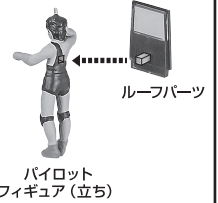

■ 本体手首 ■ 交換用手首(本体手首とつけかえることができます。)

矢印一覧 / Arrow List

- ←■■■■ 取り付けます。 Attachable
- ← 取り外します。 Removable
- ← 可動します。 Movable

■ 取扱説明書の画像と商品とは、多少異なりますのでご了承ください。

ディスプレイサポートには別売りの魂STAGEを!⇒

https://tamashii.jp/special/t_stage/

本体の組み立て方

本体の可動

リニアガン

リニアガン

ターボザック

ミサイルポッド

フィギュアの交換

※フィギュアの交換は必ず頭部を外して行ってください。
※本体の組み立て方の逆の手順で、パイロットフィギュア(座り)を本体から降ろしておきます。

ディスプレイ

※ディスプレイ用ジョイントパーツは、別売りの魂STAGEに
対応しています。