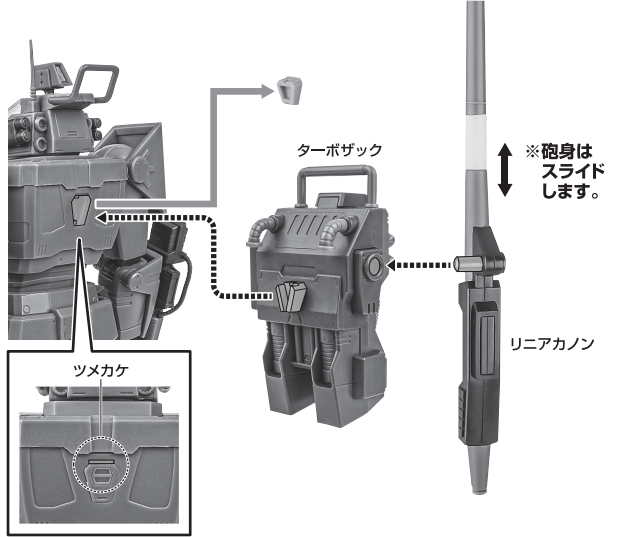

■ 本体手首 ■ 交換用手首(本体手首とつけかえることができます。)

矢印一覧 / Arrow List

- ←■■■■ 取り付けます。 Attachable
- ← 取り外します。 Removable
- ← 可動します。 Movable

■ 取扱説明書の画像と商品とは、多少異なりますのでご了承ください。

ディスプレイサポートには別売りの魂STAGEを!⇒

https://tamashii.jp/special/t_stage/

本体の組み立て方

本体の可動

リニアガン

リニアガン

ターボザック

ミサイルポッド

フィギュアの交換

※フィギュアの交換は必ず頭部を外して行ってください。
※本体の組み立て方の逆の手順で、パイロットフィギュア(座り)を本体から降ろしておきます。

ディスプレイ

※ディスプレイ用ジョイントパーツは、別売りの魂STAGEに
対応しています。