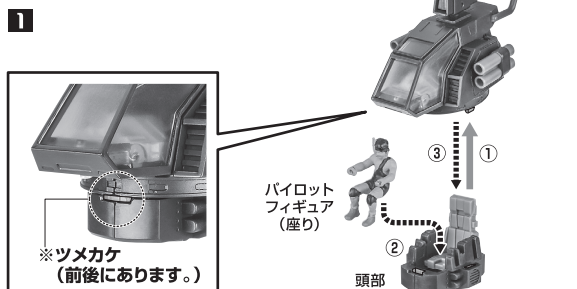

《使用上の注意》

- 本商品は精密に作られています。無理な力を加えたり、落としたりすると破損するおそれがあります。
- 関節部分を曲げたり回転させたりする時に、無理に動かすと彩色をはがれるおそれがありますので注意してください。
- 本商品を樹脂製のソファやシート、タイルなどの上に置かないでください。長時間接触していると色が移る場合があります。

セット内容

■ 取扱説明書(本書).....	1枚	■ パイロットフィギュア(座り).....	1個	■ リニアカノン.....	1個
■ ダグラム 本体.....	1体	■ パイロットフィギュア(立ち).....	1個	■ ミサイルポッド.....	1個
■ 頭部.....	1個	■ ルーフパーツ.....	1個	■ ディスプレイ用	
■ 交換用手首.....	5個	■ リニアガン.....	1個	■ ジョイントパーツ.....	1個
■ アンテナ(1つは予備).....	2個	■ ターボザック.....	1個	■ 台紙アートボード.....	1枚

■ 本体手首 ■ 交換用手首(本体手首とつけかえることができます。)

矢印一覧 / Arrow List

- ←■■■■ 取り付けます。 Attachable
- ← 取り外します。 Removable
- ← 可動します。 Movable

■ 取扱説明書の画像と商品とは、多少異なりますのでご了承ください。

ディスプレイサポートには別売りの魂STAGEを!⇒

https://tamashii.jp/special/t_stage/

本体の組み立て方

本体の可動

リニアガン

リニアガン

ターボザック

ミサイルポッド

フィギュアの交換

※フィギュアの交換は必ず頭部を外して行ってください。
※本体の組み立て方の逆の手順で、パイロットフィギュア(座り)を本体から降ろしておきます。