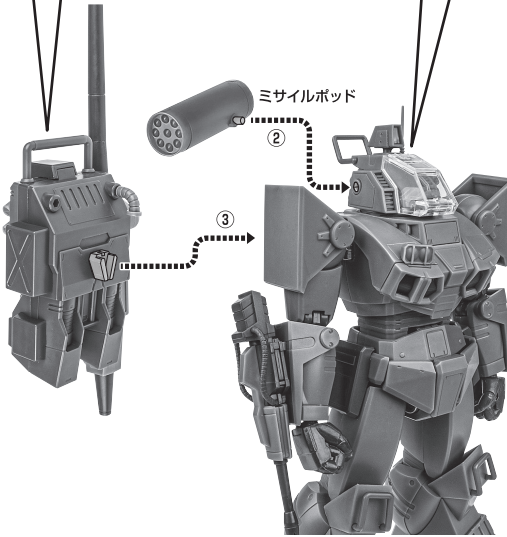

■ 本体手首 ■ 交換用手首(本体手首とつけかえることができます。)

矢印一覧 / Arrow List

- ←■■■■ 取り付けます。 Attachable
- ← 取り外します。 Removable
- ← 可動します。 Movable

■ 取扱説明書の画像と商品とは、多少異なりますのでご了承ください。

ディスプレイサポートには別売りの魂STAGEを!⇒

https://tamashii.jp/special/t_stage/

本体の組み立て方

本体の可動

リニアガン

リニアガン

ターボザック

ミサイルポッド

フィギュアの交換

※フィギュアの交換は必ず頭部を外して行ってください。
※本体の組み立て方の逆の手順で、パイロットフィギュア(座り)を本体から降ろしておきます。

ディスプレイ

※ディスプレイ用ジョイントパーツは、別売りの魂STAGEに
対応しています。