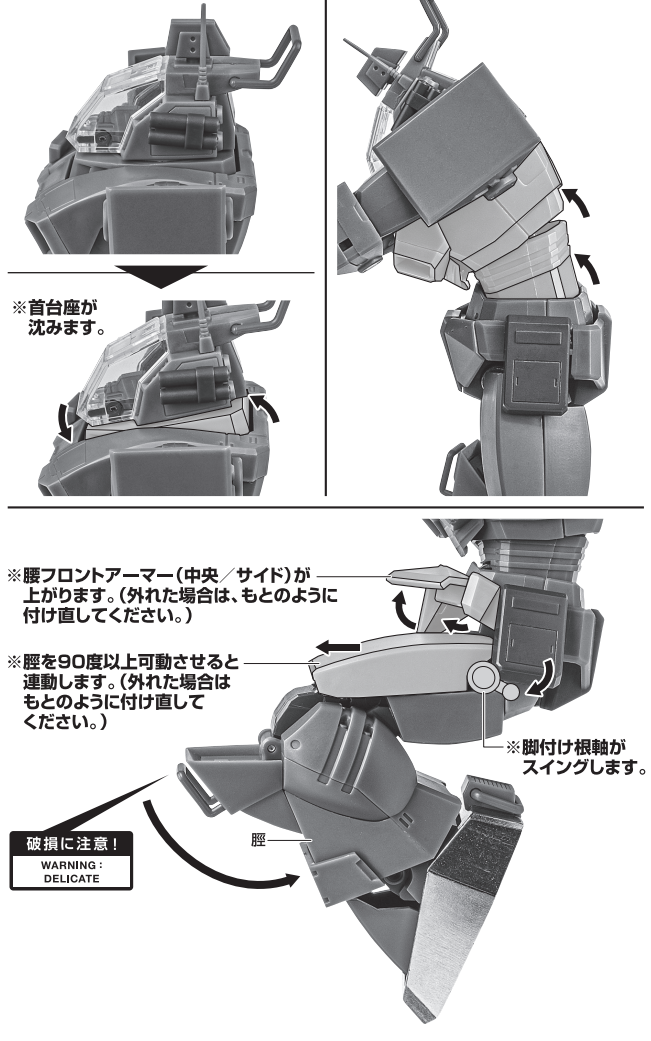

《使用上の注意》

- 本商品は精密に作られています。無理な力を加えたり、落としたりすると破損するおそれがあります。
- 関節部分を曲げたり回転させたりする時に、無理に動かすと彩色をはがれるおそれがありますので注意してください。
- 本商品を樹脂製のソファやシート、タイルなどの上に置かないでください。長時間接触していると色が移る場合があります。

セット内容

■ 取扱説明書(本書).....	1枚	■ パイロットフィギュア(座り).....	1個	■ リニアカノン.....	1個
■ ダグラム 本体.....	1体	■ パイロットフィギュア(立ち).....	1個	■ ミサイルポッド.....	1個
■ 頭部.....	1個	■ ルーフパーツ.....	1個	■ ディスプレイ用	
■ 交換用手首.....	5個	■ リニアガン.....	1個	■ ジョイントパーツ.....	1個
■ アンテナ(1つは予備).....	2個	■ ターボザック.....	1個	■ 台紙アートボード.....	1枚

■ 本体手首 ■ 交換用手首(本体手首とつけかえることができます。)

矢印一覧 / Arrow List

- ←■■■■ 取り付けます。 Attachable
- ← 取り外します。 Removable
- ← 可動します。 Movable

■ 取扱説明書の画像と商品とは、多少異なりますのでご了承ください。

ディスプレイサポートには別売りの魂STAGEを!⇒

https://tamashii.jp/special/t_stage/

本体の組み立て方

本体の可動

リニアガン

リニアガン

ターボザック

ミサイルポッド

フィギュアの交換

※フィギュアの交換は必ず頭部を外して行ってください。
※本体の組み立て方の逆の手順で、パイロットフィギュア(座り)を本体から降ろしておきます。