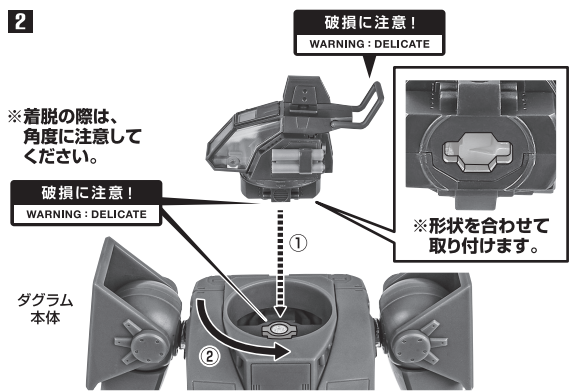

《使用上の注意》

- 本商品は精密に作られています。無理な力を加えたり、落としたりすると破損するおそれがあります。
- 関節部分を曲げたり回転させたりする時に、無理に動かすと彩色をはがれるおそれがありますので注意してください。
- 本商品を樹脂製のソファやシート、タイルなどの上に置かないでください。長時間接触していると色が移る場合があります。

セット内容

■ 取扱説明書(本書).....	1枚	■ パイロットフィギュア(座り).....	1個	■ リニアカノン.....	1個
■ ダグラム 本体.....	1体	■ パイロットフィギュア(立ち).....	1個	■ ミサイルポッド.....	1個
■ 頭部.....	1個	■ ルーフパーツ.....	1個	■ ディスプレイ用	
■ 交換用手首.....	5個	■ リニアガン.....	1個	■ ジョイントパーツ.....	1個
■ アンテナ(1つは予備).....	2個	■ ターボザック.....	1個	■ 台紙アートボード.....	1枚

■ 本体手首 ■ 交換用手首(本体手首とつけかえることができます。)

矢印一覧 / Arrow List

- ←■■■■ 取り付けます。 Attachable
- ← 取り外します。 Removable
- ← 可動します。 Movable

■ 取扱説明書の画像と商品とは、多少異なりますのでご了承ください。

ディスプレイサポートには別売りの魂STAGEを!⇒

https://tamashii.jp/special/t_stage/

本体の組み立て方

本体の可動

リニアガン

リニアガン

ターボザック

ミサイルポッド

フィギュアの交換

※フィギュアの交換は必ず頭部を外して行ってください。
※本体の組み立て方の逆の手順で、パイロットフィギュア(座り)を本体から降ろしておきます。