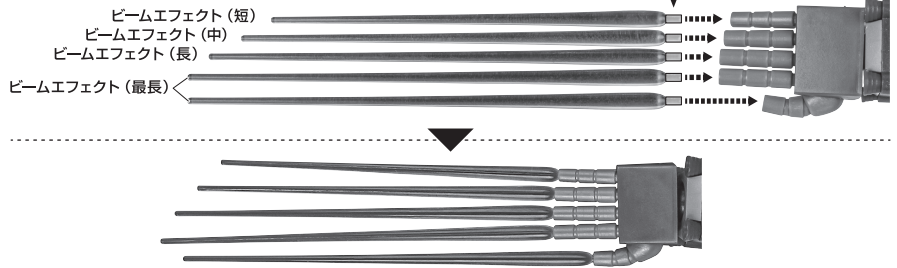

ディスプレイサポートには
別売りの魂STAGEを!→

https://tamashii.jp/special/t_stage/

矢印一覧
Arrow List

取り付けます。
Attachable

取り外します。
Removable

可動します。
Movable

■ 取扱説明書の画像と商品とは、
多少異なりますのでご了承ください。

セット内容

■ 取扱説明書(本書)	1枚	■ 腕部ケーブル	2個	■ パーニアエフェクト(脚部)	2個
■ MS-06Z サイコミュ試験用ザク ver. A.N.I.M.E. 本体	1体	■ ビームエフェクト(最長)	4個	■ パーニアエフェクト(股間)	2個
■ 交換用手首	左右各1個	■ ビームエフェクト(長/中/短)	各2個	■ アンテナ(予備)	1個
		■ パーニアエフェクト(背部)	3個		

モノアイの可動

ディスプレイ

本体の可動

オールレンジ攻撃の再現

※凹部は、別売りの魂STAGEに対応しています。

ビームエフェクト

バーニアエフェクト ※各部にバーニアが付けられます。