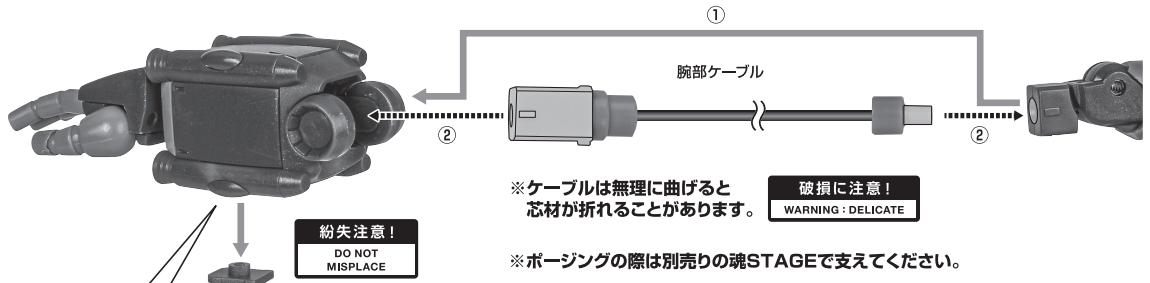

ディスプレイサポートには
別売りの魂STAGEを!→

https://tamashii.jp/special/t_stage/

矢印一覧
Arrow List

取り付けます。
Attachable

取り外します。
Removable

可動します。
Movable

■ 取扱説明書の画像と商品とは、
多少異なりますのでご了承ください。

セット内容

■ 取扱説明書(本書)	1枚	■ 腕部ケーブル	2個	■ パーニアエフェクト(脚部)	2個
■ MS-06Z サイコミュ試験用ザク ver. A.N.I.M.E. 本体	1体	■ ビームエフェクト(最長)	4個	■ パーニアエフェクト(股間)	2個
■ 交換用手首	左右各1個	■ ビームエフェクト(長/中/短)	各2個	■ アンテナ(予備)	1個
		■ パーニアエフェクト(背部)	3個		

モノアイの可動

ディスプレイ

本体の可動

オールレンジ攻撃の再現

※凹部は、別売りの魂STAGEに対応しています。

ビームエフェクト

バーニアエフェクト ※各部にバーニアが付けられます。