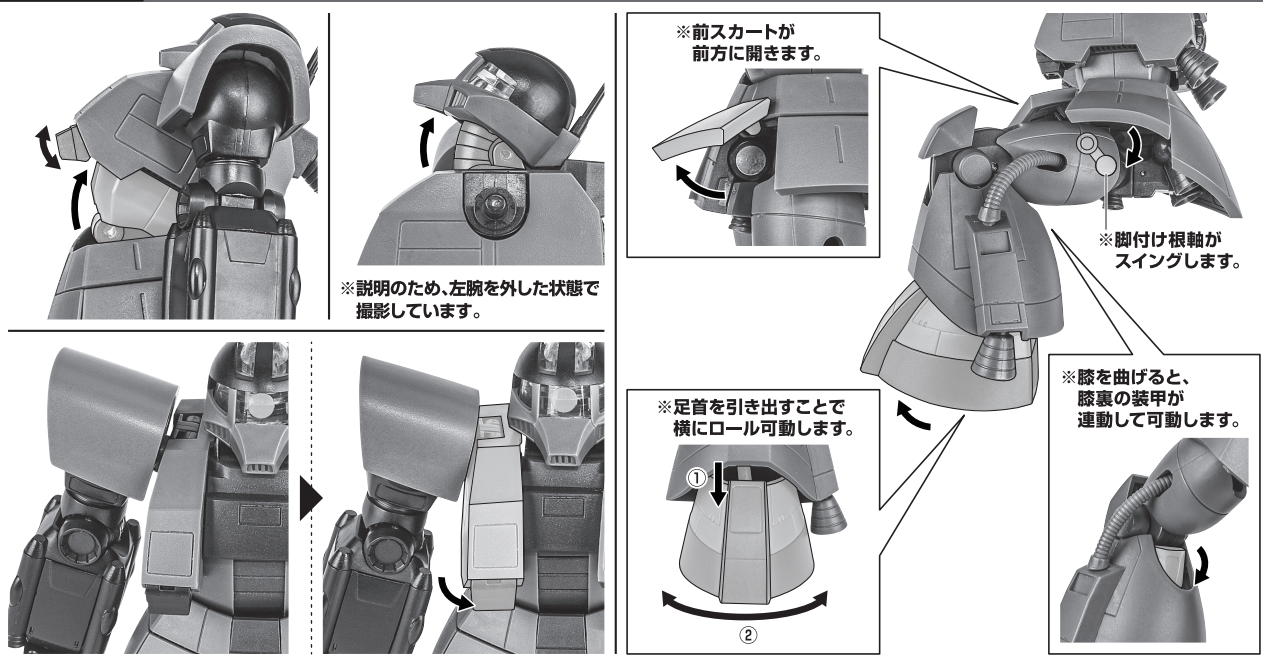

△ 注意 お買い上げのお客様へ 必ずお読みください。

- 本商品の対象年齢は15才以上です。対象年齢未満のお子様には絶対に与えないでください。
- 小さな部品がありますので、小さなお子様が悪く飲み込まないように注意してください。窒息などの危険があります。
- 尖った部分や鋭い部分がありますので、取扱や保管場所に注意してください。思わぬケガをするおそれがあります。

《使用上の注意》

- 本商品は精密に作られています。無理な力を加えたり、落としたりすると破損するおそれがあります。
- 本商品を樹脂製のソファやシート、タイルなどの上に置かないでください。長時間接触していると色が移る場合があります。

ディスプレイサポートには
別売りの魂STAGEを!→

<https://tamashii.jp/special/t_stage/>

矢印一覧
Arrow List

取り付けます。
Attachable

取り外します。
Removable

可動します。
Movable

■ 取扱説明書の画像と商品とは、
多少異なりますのでご了承ください。

セット内容

■ 取扱説明書(本書)	1枚	■ 腕部ケーブル	2個	■ パーニアエフェクト(脚部)	2個
■ MS-06Z サイコミュ試験用ザク ver. A.N.I.M.E. 本体	1体	■ ビームエフェクト(最長)	4個	■ パーニアエフェクト(股間)	2個
■ 交換用手首	左右各1個	■ ビームエフェクト(長/中/短)	各2個	■ アンテナ(予備)	1個
		■ パーニアエフェクト(背部)	3個		

モノアイの可動

ディスプレイ

本体の可動