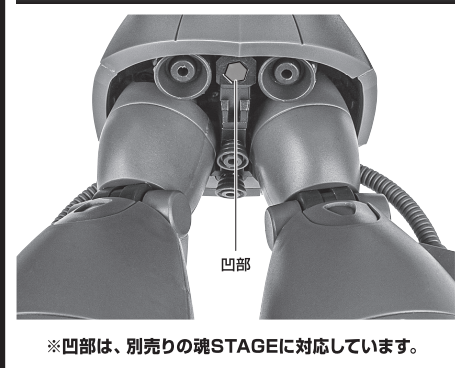

△ 注意 お買い上げのお客様へ 必ずお読みください。

- 本商品の対象年齢は15才以上です。対象年齢未満のお子様には絶対に与えないでください。
- 小さな部品がありますので、小さなお子様が悪く飲み込まないように注意してください。窒息などの危険があります。
- 尖った部分や鋭い部分がありますので、取扱や保管場所に注意してください。思わぬケガをするおそれがあります。

《使用上の注意》

- 本商品は精密に作られています。無理な力を加えたり、落としたりすると破損するおそれがあります。
- 本商品を樹脂製のソファやシート、タイルなどの上に置かないでください。長時間接触していると色が移る場合があります。

ディスプレイサポートには
別売りの魂STAGEを!→

<https://tamashii.jp/special/t_stage/>

矢印一覧
Arrow List

取り付けます。
Attachable

取り外します。
Removable

可動します。
Movable

■ 取扱説明書の画像と商品とは、
多少異なりますのでご了承ください。

セット内容

■ 取扱説明書(本書)	1枚	■ 腕部ケーブル	2個	■ パーニアエフェクト(脚部)	2個
■ MS-06Z サイコミュ試験用ザク ver. A.N.I.M.E. 本体	1体	■ ビームエフェクト(最長)	4個	■ パーニアエフェクト(股間)	2個
■ 交換用手首	左右各1個	■ ビームエフェクト(長/中/短)	各2個	■ アンテナ(予備)	1個
		■ パーニアエフェクト(背部)	3個		

モノアイの可動

ディスプレイ

本体の可動