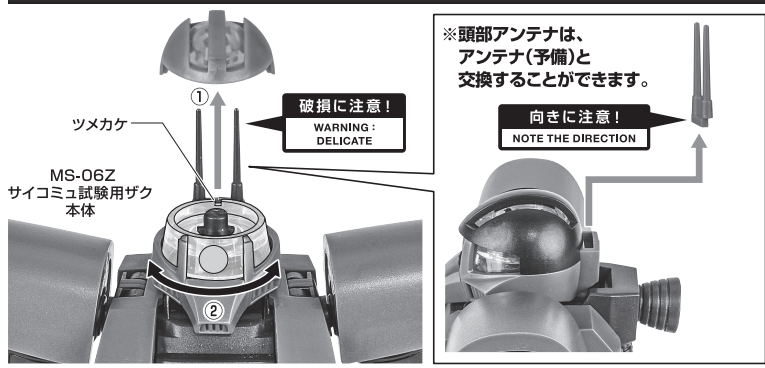

ディスプレイサポートには
別売りの魂STAGEを!→

https://tamashii.jp/special/t_stage/

矢印一覧
Arrow List

取り付けます。
Attachable

取り外します。
Removable

可動します。
Movable

■ 取扱説明書の画像と商品とは、
多少異なりますのでご了承ください。

セット内容

■ 取扱説明書(本書)	1枚	■ 腕部ケーブル	2個	■ パーニアエフェクト(脚部)	2個
■ MS-06Z サイコミュ試験用ザク ver. A.N.I.M.E. 本体	1体	■ ビームエフェクト(最長)	4個	■ パーニアエフェクト(股間)	2個
■ 交換用手首	左右各1個	■ ビームエフェクト(長/中/短)	各2個	■ アンテナ(予備)	1個
		■ パーニアエフェクト(背部)	3個		

モノアイの可動