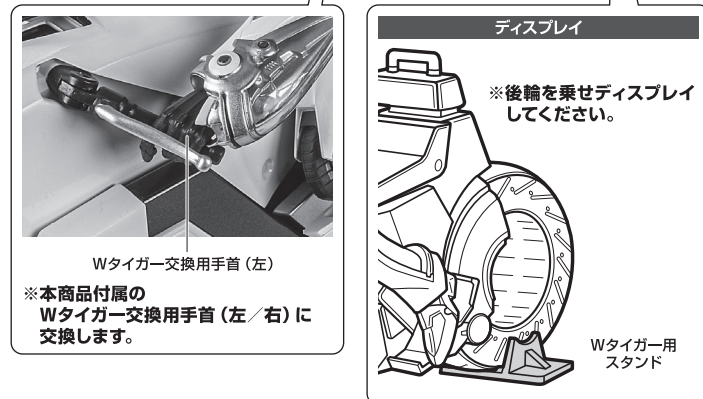

「S.H.Figuarts ワイルドタイガー Style 3」(別売り)の搭乗