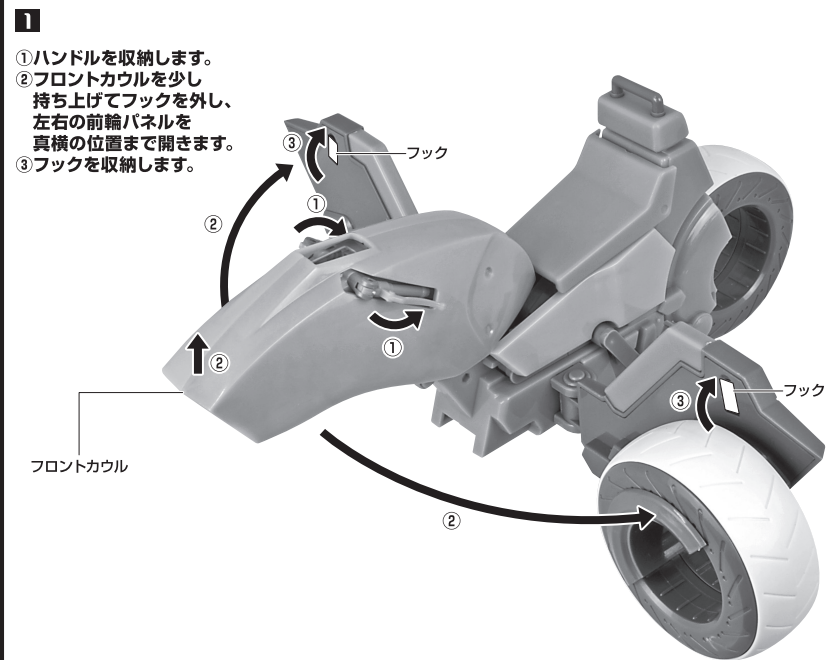

ディスプレイサポートには別売りの魂STAGEを!⇒

https://tamashii.jp/special/t_stage/

「S.H.Figuarts ワイルドタイガー Style 3」(別売り)の搭乗

「S.H.Figuarts バーナビー・ブルックス Jr. Style 3」(別売り)の搭乗

ダブルチェイサーへの変形合体

ダブルチェイサーへの変形合体【続き】

4 左右のステップを取り外します。

5

完成 ※画像のようにフィギュアを乗せることができます。

交換用頭部

ワイルドタイガー

バーナビ