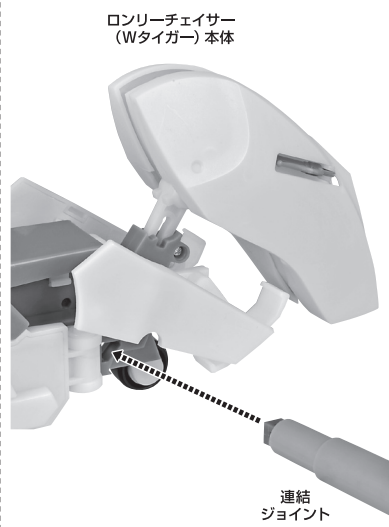

②左右のステップを画像の角度にして再度取り付けます。

b

①サイドパネルを基部中央から前方へスイング移動させます。

7

②シートを前方へスイング移動させます。

①フロントカウルを開きます。

8

※連結ジョイントで2台のバイクを連結します。

完成 ※画像のようにフィギュアを乗せることができます。

交換用頭部

ワイルドタイガー

バーナビ