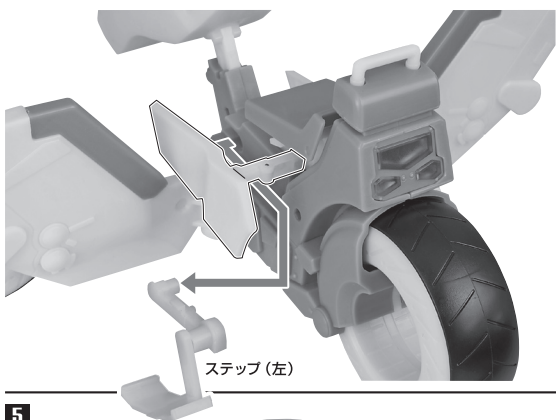

ディスプレイサポートには別売りの魂STAGEを!⇒

https://tamashii.jp/special/t_stage/

「S.H.Figuarts ワイルドタイガー Style 3」(別売り)の搭乗

「S.H.Figuarts バーナビー・ブルックス Jr. Style 3」(別売り)の搭乗

ダブルチェイサーへの変形合体

ダブルチェイサーへの変形合体【続き】

4 左右のステップを取り外します。

5

完成 ※画像のようにフィギュアを乗せることができます。

交換用頭部

ワイルドタイガー

バーナビ