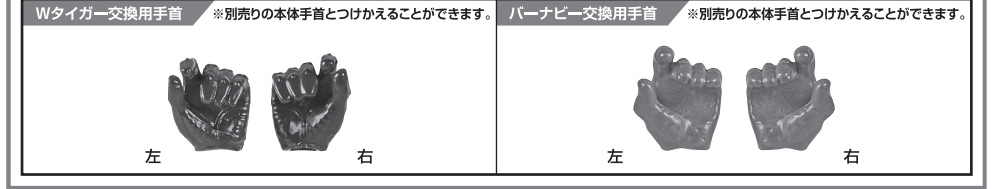

取扱説明書

注意 お買い上げのお客へ 必ずお読みください。

- ●本商品の対象年齢は15才以上です。対象年齢未満のお子様には絶対に与えないでください。
- ●小さな部品がありますので、小さなお子様が悪く飲み込まないように注意してください。窒息などの危険があります。
- ●尖った部分や鋭い部分がありますので、取扱や保管場所に注意してください。思わぬケガをするおそれがあります。
- ●可動部の隙間には指などを入れないでください。はさまれてケガをするおそれがあります。

注意
CAUTION

- ※ 本商品は全体に彩色を施しております。組み立て〜操作の際にキズがつくおそれがありますので取扱には十分注意してください。
- ※ All parts of this product have been painted. Please take thorough care when handling the product as there is a risk of scratching the product when assembling and operating it.

セット内容

■ 取扱説明書(本書)	1 枚	■ Wタイガー用スタンド	1 個
■ ロンリーチェイサー(Wタイガー) 本体	1 体	■ Wタイガー交換用手首	左右各 1 個
■ ロンリーチェイサー(バーナビー) 本体	1 体	■ Wタイガー交換用頭部	1 個
■ バーナビー搭乗用ハンドル	左右各 1 個	■ バーナビー交換用手首	左右各 1 個
■ バーナビー搭乗用ステップ	左右各 1 個	■ バーナビー交換用頭部	1 個
■ 連結ジョイント	1 個		

《使用上の注意》

- ●可動部分・取付部分を無理な方向に強く引っ張ったり、曲げたりしないでください。
- ●本商品は精密に作られています。無理な力を加えたり、落としたりすると破損するおそれがあります。
- ●本商品を樹脂製のソファやシート、タイルなどの上に置かないでください。長時間接触していると色が移る場合があります。
- ●本商品はディスプレイモデルです。台座に固定してお楽しみください。

※本商品に「S.H.Figuarts バーナビー・ブルックス Jr. Style 3」「S.H.Figuarts ワイルドタイガー Style 3」(別売り)は付属しません。※上記商品を使用します。上記商品の取扱説明書も合わせてご確認ください。

ディスプレイサポートには別売りの魂STAGEを!⇒

<https://tamashii.jp/special/t_stage/>