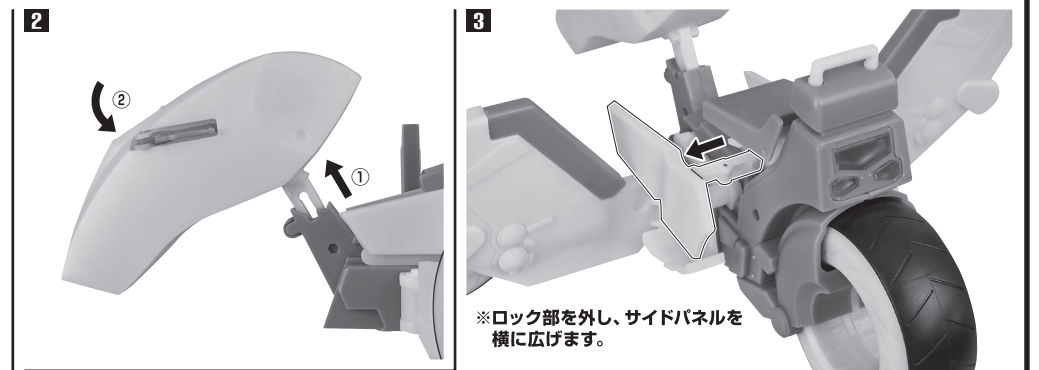

ディスプレイサポートには別売りの魂STAGEを!⇒

https://tamashii.jp/special/t_stage/

「S.H.Figuarts ワイルドタイガー Style 3」(別売り)の搭乗

「S.H.Figuarts バーナビー・ブルックス Jr. Style 3」(別売り)の搭乗

ダブルチェイサーへの変形合体

ダブルチェイサーへの変形合体【続き】

4 左右のステップを取り外します。

5

完成 ※画像のようにフィギュアを乗せることができます。

交換用頭部

ワイルドタイガー

バーナビ