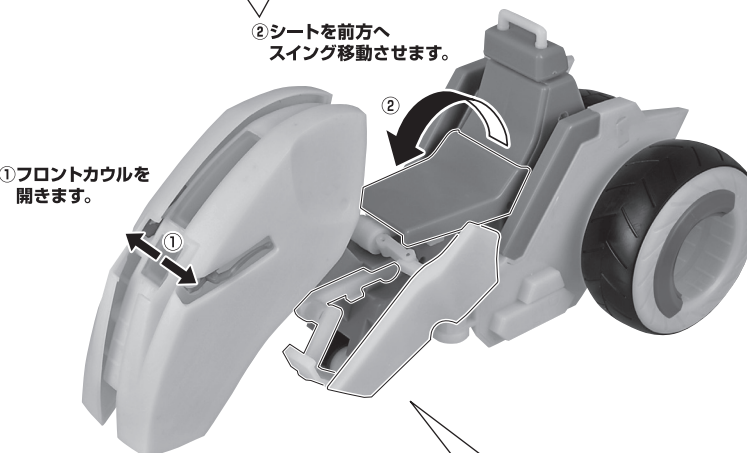

②左右のステップを画像の角度にして再度取り付けます。

b

①サイドパネルを基部中央から前方へスイング移動させます。

7

②シートを前方へスイング移動させます。

①フロントカウルを開きます。

8

※連結ジョイントで2台のバイクを連結します。

完成 ※画像のようにフィギュアを乗せることができます。

交換用頭部

ワイルドタイガー

バーナビ