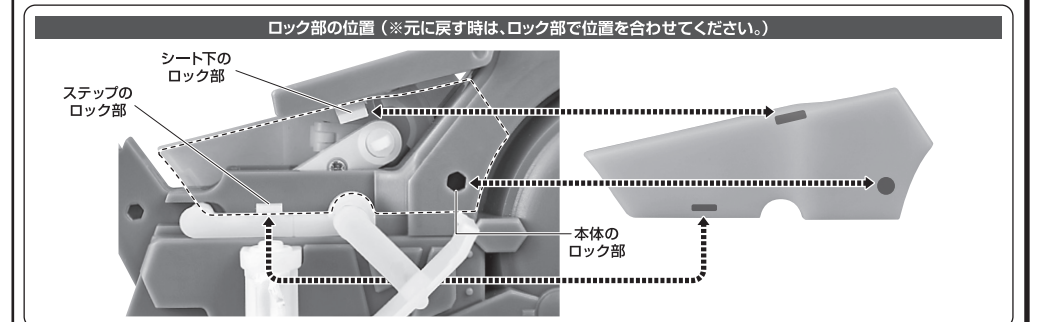

ディスプレイサポートには別売りの魂STAGEを!⇒

https://tamashii.jp/special/t_stage/

「S.H.Figuarts ワイルドタイガー Style 3」(別売り)の搭乗

「S.H.Figuarts バーナビー・ブルックス Jr. Style 3」(別売り)の搭乗

ダブルチェイサーへの変形合体

ダブルチェイサーへの変形合体【続き】

4 左右のステップを取り外します。

5