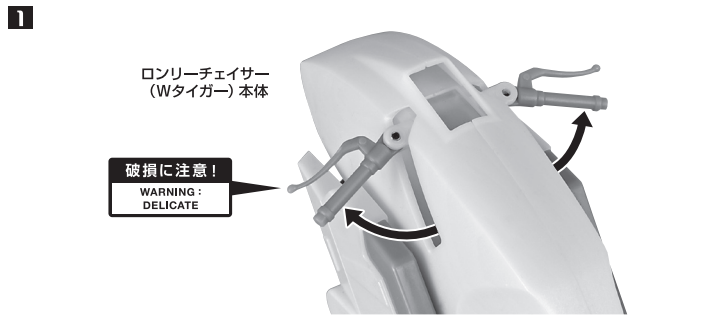

「S.H.Figuarts ワイルドタイガー Style 3」(別売り)の搭乗