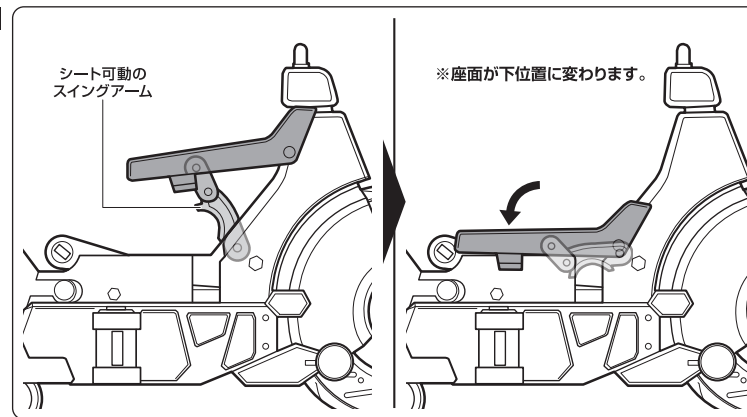

②左右のステップを画像の角度にして再度取り付けます。

b

①サイドパネルを基部中央から前方へスイング移動させます。

7

②シートを前方へスイング移動させます。

①フロントカウルを開きます。

8

※連結ジョイントで2台のバイクを連結します。

完成 ※画像のようにフィギュアを乗せることができます。

交換用頭部

ワイルドタイガー

バーナビ