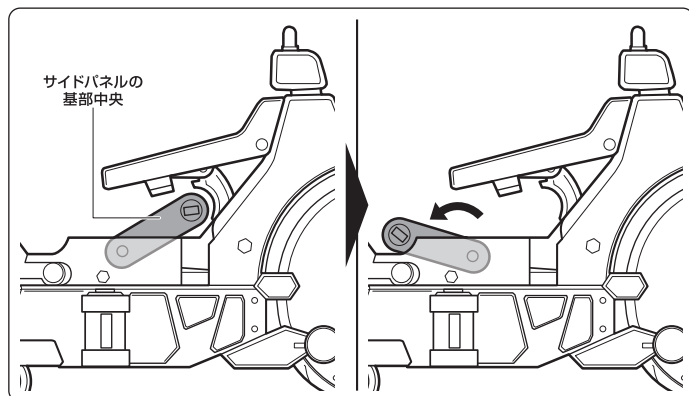

ダブルチェイサーへの変形合体【続き】

4 左右のステップを取り外します。

5

②左右のステップを画像の角度にして再度取り付けます。

b

①サイドパネルを基部中央から前方へスイング移動させます。

7

②シートを前方へスイング移動させます。

①フロントカウルを開きます。

8

※連結ジョイントで2台のバイクを連結します。

完成 ※画像のようにフィギュアを乗せることができます。

交換用頭部

ワイルドタイガー

バーナビ