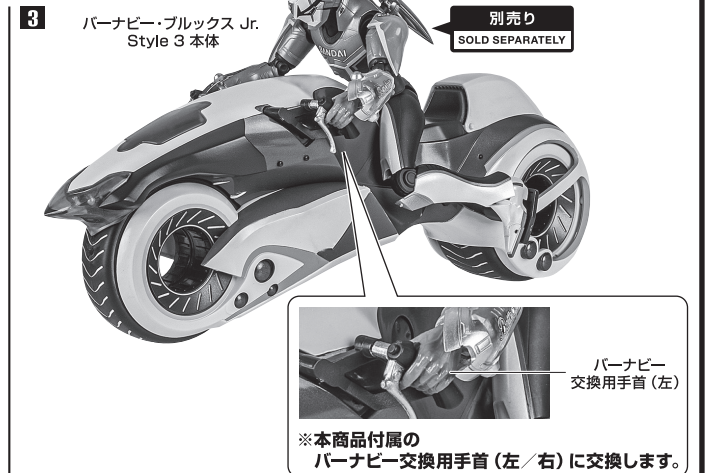

ディスプレイサポートには別売りの魂STAGEを!⇒

https://tamashii.jp/special/t_stage/

「S.H.Figuarts ワイルドタイガー Style 3」(別売り)の搭乗

「S.H.Figuarts バーナビー・ブルックス Jr. Style 3」(別売り)の搭乗

ダブルチェイサーへの変形合体

ダブルチェイサーへの変形合体【続き】

4 左右のステップを取り外します。

5

完成 ※画像のようにフィギュアを乗せることができます。

交換用頭部

ワイルドタイガー

バーナビ