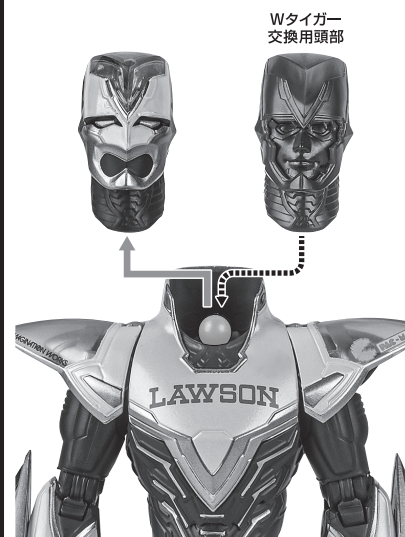

セット内容

■ 取扱説明書(本書)	1 枚	■ Wタイガー用スタンド	1 個
■ ロンリーチェイサー(Wタイガー) 本体	1 体	■ Wタイガー交換用手首	左右各 1 個
■ ロンリーチェイサー(バーナビー) 本体	1 体	■ Wタイガー交換用頭部	1 個
■ バーナビー搭乗用ハンドル	左右各 1 個	■ バーナビー交換用手首	左右各 1 個
■ バーナビー搭乗用ステップ	左右各 1 個	■ バーナビー交換用頭部	1 個
■ 連結ジョイント	1 個		

ディスプレイサポートには別売りの魂STAGEを!⇒

https://tamashii.jp/special/t_stage/

「S.H.Figuarts ワイルドタイガー Style 3」(別売り)の搭乗

「S.H.Figuarts バーナビー・ブルックス Jr. Style 3」(別売り)の搭乗

ダブルチェイサーへの変形合体

ダブルチェイサーへの変形合体【続き】

4 左右のステップを取り外します。

5

②左右のステップを画像の角度にして再度取り付けます。

b

①サイドパネルを基部中央から前方へスイング移動させます。

7

②シートを前方へスイング移動させます。

①フロントカウルを開きます。

8

※連結ジョイントで2台のバイクを連結します。

完成 ※画像のようにフィギュアを乗せることができます。

交換用頭部

ワイルドタイガー

バーナビ