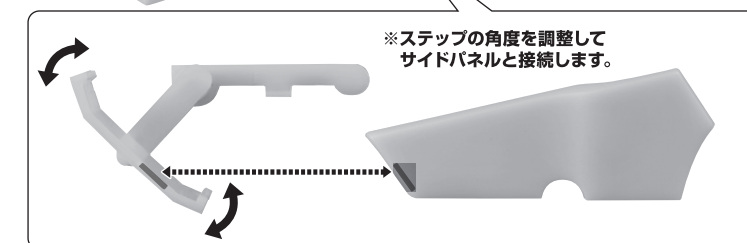

②左右のステップを画像の角度にして再度取り付けます。

b

①サイドパネルを基部中央から前方へスイング移動させます。

7

②シートを前方へスイング移動させます。

①フロントカウルを開きます。

8

※連結ジョイントで2台のバイクを連結します。

完成 ※画像のようにフィギュアを乗せることができます。

交換用頭部

ワイルドタイガー

バーナビ