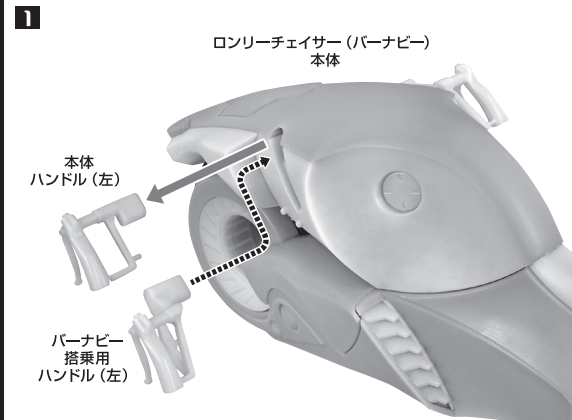

ディスプレイサポートには別売りの魂STAGEを!⇒

https://tamashii.jp/special/t_stage/

「S.H.Figuarts ワイルドタイガー Style 3」(別売り)の搭乗

「S.H.Figuarts バーナビー・ブルックス Jr. Style 3」(別売り)の搭乗

ダブルチェイサーへの変形合体

ダブルチェイサーへの変形合体【続き】

4 左右のステップを取り外します。

5

完成 ※画像のようにフィギュアを乗せることができます。

交換用頭部

ワイルドタイガー

バーナビ