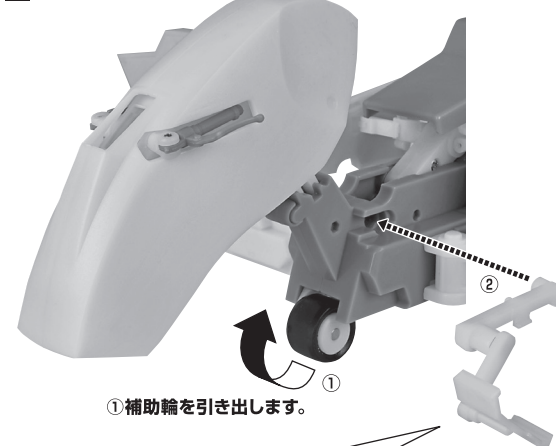

ディスプレイサポートには別売りの魂STAGEを!⇒

https://tamashii.jp/special/t_stage/

「S.H.Figuarts ワイルドタイガー Style 3」(別売り)の搭乗

「S.H.Figuarts バーナビー・ブルックス Jr. Style 3」(別売り)の搭乗

ダブルチェイサーへの変形合体

ダブルチェイサーへの変形合体【続き】

4 左右のステップを取り外します。

5

完成 ※画像のようにフィギュアを乗せることができます。

交換用頭部

ワイルドタイガー

バーナビ