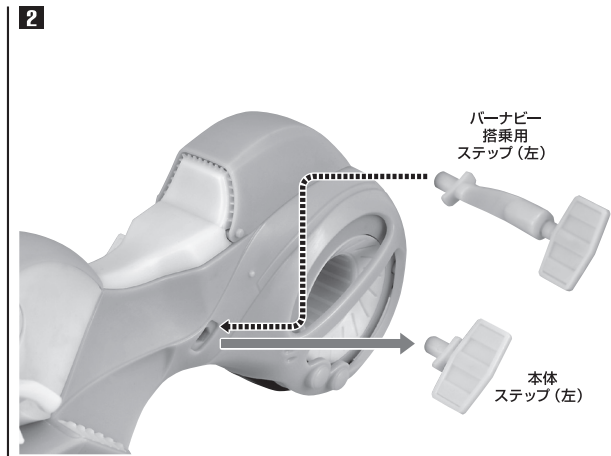

ディスプレイサポートには別売りの魂STAGEを!⇒

https://tamashii.jp/special/t_stage/

「S.H.Figuarts ワイルドタイガー Style 3」(別売り)の搭乗

「S.H.Figuarts バーナビー・ブルックス Jr. Style 3」(別売り)の搭乗

ダブルチェイサーへの変形合体

ダブルチェイサーへの変形合体【続き】

4 左右のステップを取り外します。

5

完成 ※画像のようにフィギュアを乗せることができます。

交換用頭部

ワイルドタイガー

バーナビ