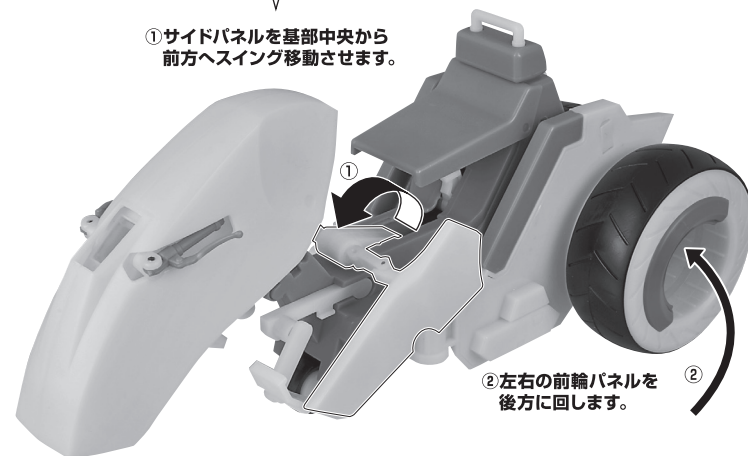

①サイドパネルを基部中央から前方へスイング移動させます。