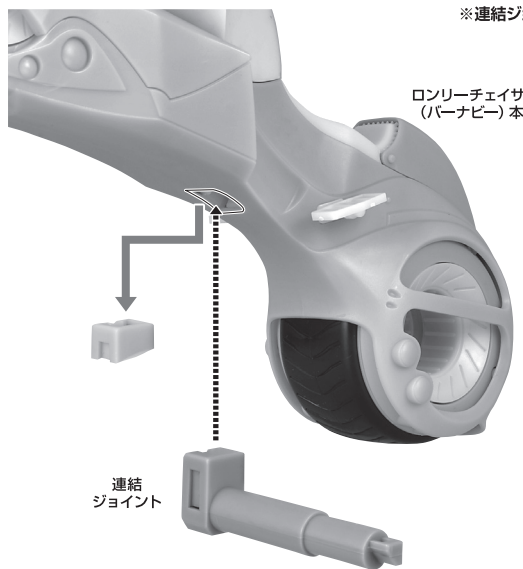

②左右のステップを画像の角度にして再度取り付けます。

b

①サイドパネルを基部中央から前方へスイング移動させます。

7

②シートを前方へスイング移動させます。

①フロントカウルを開きます。

8

※連結ジョイントで2台のバイクを連結します。

完成 ※画像のようにフィギュアを乗せることができます。

交換用頭部

ワイルドタイガー

バーナビ