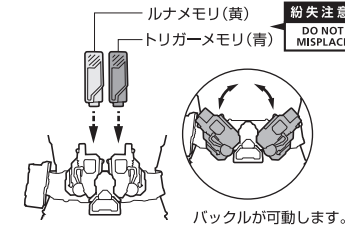

矢印一覧 / ARROW LIST

←--- 取り付けます / ATTACHABLE

← 取り外します / REMOVABLE

←--- 取り付けます / ATTACHABLE

← 取り外します / REMOVABLE

ディスプレイサポートには別売りの魂STAGEを!⇒

https://tamashii.jp/special/t_stage/

注意：本商品は本体の大部分に彩色を施しているため、可動 / 着脱時に彩色を傷つけないよう注意してください。

交換用手首の取り付け方

右腕

左腕

頭部

メモリの取り付け方

ディスプレイの仕方

バランスをとって、台座に立たせてください。

「風都探偵」
アニメ化記念台座