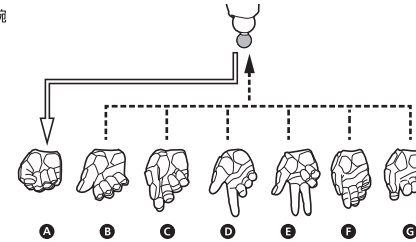

矢印一覧 / ARROW LIST

←--- 取り付けます / ATTACHABLE

← 取り外します / REMOVABLE

←--- 取り付けます / ATTACHABLE

← 取り外します / REMOVABLE

ディスプレイサポートには別売りの魂STAGEを!⇒

https://tamashii.jp/special/t_stage/

注意：本商品は本体の大部分に彩色を施しているため、可動 / 着脱時に彩色を傷つけないよう注意してください。

交換用手首の取り付け方

右腕

左腕

頭部

メモリの取り付け方

ディスプレイの仕方

バランスをとって、台座に立たせてください。

「風都探偵」
アニメ化記念台座