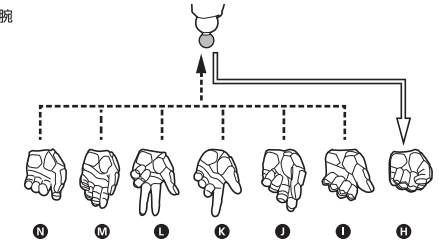

矢印一覧 / ARROW LIST

←--- 取り付けます / ATTACHABLE

← 取り外します / REMOVABLE

←--- 取り付けます / ATTACHABLE

← 取り外します / REMOVABLE

ディスプレイサポートには別売りの魂STAGEを!⇒

https://tamashii.jp/special/t_stage/

注意：本商品は本体の大部分に彩色を施しているため、可動 / 着脱時に彩色を傷つけないよう注意してください。

交換用手首の取り付け方

右腕

左腕

頭部

メモリの取り付け方

ディスプレイの仕方

バランスをとって、台座に立たせてください。

「風都探偵」
アニメ化記念台座