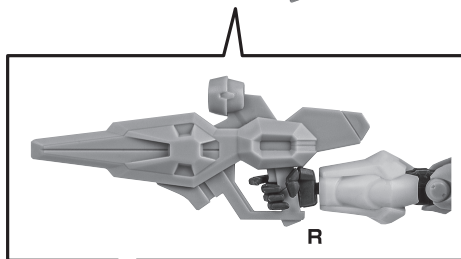

# XVX-016 GUNDAM AERIAL

©創通・サンライズ・MBS ©SOTSU・SUNRISE・MBS

INSTRUCTION MANUAL

取扱説明書

矢印一覧 Arrow List   ← 取り付きます。 Attachable   ← 取り外します。 Removable   ← 可動します。 Movable

■ PRODUCT MAY DIFFER FROM ILLUSTRATION.  
■ 取扱説明書の画像と商品とは、多少異なりますのでご了承ください。

ディスプレイサポートには別売りの魂STAGEを!→

[https://tamashiweb.com/special/t\\_stage/](https://tamashiweb.com/special/t_stage/)

● BEAM RIFLE  
ビーム・ライフル

● INTERCHANGEABLE HAND PARTS  
交換用手首

● FIGURE  
フィギュア本体

破損に注意!  
WARNING・DELICATE

● SHIELD  
シールド

● JOINT  
ディスプレイジョイント

\*COMPATIBLE WITH TAMASHII STAGE (SOLD SEPARATELY).  
※凹部は、別売りの魂STAGEに対応しています。

AGES  
15&UP

**WARNING:**  
**CHOKING HAZARD**-Small  
parts. Not for children under 3 years.