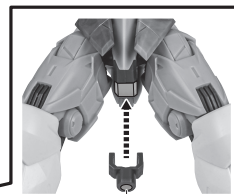

# XVX-016 GUNDAM AERIAL

©創通・サンライズ・MBS ©SOTSU・SUNRISE・MBS

INSTRUCTION MANUAL

取扱説明書

矢印一覧 Arrow List   ← 取り付きます。 Attachable   ← 取り外します。 Removable   ← 可動します。 Movable

■ PRODUCT MAY DIFFER FROM ILLUSTRATION.  
■ 取扱説明書の画像と商品とは、多少異なりますのでご了承ください。

ディスプレイサポートには別売りの魂STAGEを!→

[https://tamashiweb.com/special/t\\_stage/](https://tamashiweb.com/special/t_stage/)

● BEAM RIFLE  
ビーム・ライフル

● INTERCHANGEABLE HAND PARTS  
交換用手首

● FIGURE  
フィギュア本体

破損に注意!  
WARNING・DELICATE

● SHIELD  
シールド

● JOINT  
ディスプレイジョイント

\*COMPATIBLE WITH TAMASHII STAGE (SOLD SEPARATELY).  
※凹部は、別売りの魂STAGEに対応しています。

AGES  
15&UP

**WARNING:**  
**CHOKING HAZARD**-Small  
parts. Not for children under 3 years.