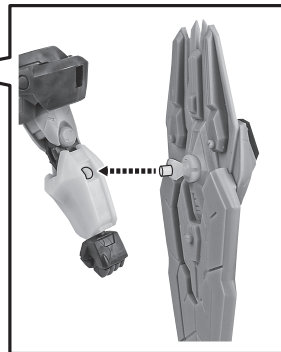

# XVX-016 GUNDAM AERIAL

©創通・サンライズ・MBS ©SOTSU・SUNRISE・MBS

INSTRUCTION MANUAL

取扱説明書

矢印一覧 Arrow List   ← 取り付きます。 Attachable   ← 取り外します。 Removable   ← 可動します。 Movable

■ PRODUCT MAY DIFFER FROM ILLUSTRATION.  
■ 取扱説明書の画像と商品とは、多少異なりますのでご了承ください。

ディスプレイサポートには別売りの魂STAGEを!→

[https://tamashiweb.com/special/t\\_stage/](https://tamashiweb.com/special/t_stage/)

● BEAM RIFLE  
ビーム・ライフル

● INTERCHANGEABLE HAND PARTS  
交換用手首

● FIGURE  
フィギュア本体

破損に注意!  
WARNING・DELICATE

● SHIELD  
シールド

● JOINT  
ディスプレイジョイント

\*COMPATIBLE WITH TAMASHII STAGE (SOLD SEPARATELY).  
※凹部は、別売りの魂STAGEに対応しています。

AGES  
15&UP

**WARNING:**  
**CHOKING HAZARD**-Small  
parts. Not for children under 3 years.