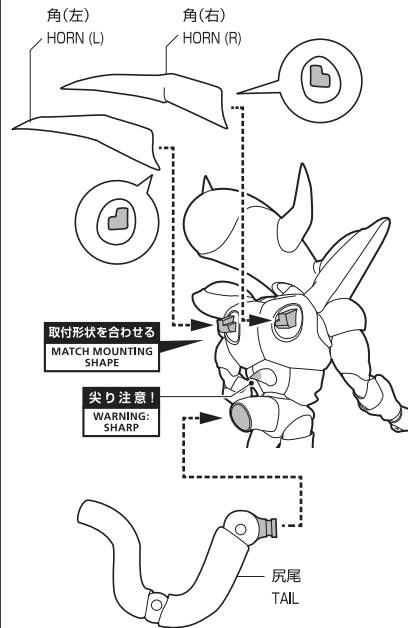

セット内容

- フィギュア本体 1体
- 交換用頭部パーツ 1個
- 交換用顔パーツ 2個
- 交換用手首パーツ 6個
- エフェクトパーツ 1個
- 角(左右) 各1個
- 尻尾 1個
- 交換用腕パーツ 1個
- ナメック星ドラゴンボール (六星球 / 発光) 1個
- 取扱説明書(本書) 1枚

SET CONTENTS

- FIGURE 1
- INTERCHANGEABLE HEAD PART 1
- INTERCHANGEABLE FACE PARTS 2
- INTERCHANGEABLE HAND PARTS 6
- EFFECT PART 1
- HORN (L/R) 1 EACH
- TAIL 1
- INTERCHANGEABLE ARM PART 1
- PLANET NAMEK DRAGON BALL (THE SIX-STAR / LUMINOUS) 1
- INSTRUCTION MANUAL (THIS PAPER) 1

※ 画像と商品は多少異なりますのでご了承下さい。
/ PRODUCT MAY DIFFER FROM ILLUSTRATION.

ディスプレイサポートには別売りの魂STAGEを!⇒

https://tamashiweb.com/special/t_stage/

矢印一覧 / ARROW LIST

←--- 取り付けます / ATTACHABLE

← 取り外します / REMOVABLE

← 可動します / MOVABLE

顔、頭部パーツ交換 / FACE & HEAD PARTS

手首パーツ / HAND PARTS

本体手首パーツ
HAND PARTS ON THE BODY

交換用手首パーツ
(本体手首とつけかえることができます。)
INTERCHANGEABLE HAND PARTS

エフェクトパーツ / EFFECT PART

エフェクトパーツ
EFFECT PART

本体の組み立て
BODY ASSEMBLY

腕パーツ交換
ARM PARTS