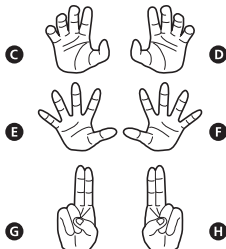

※ 画像と商品は多少異なりますのでご了承下さい。
/ PRODUCT MAY DIFFER FROM ILLUSTRATION.

ディスプレイサポートには別売りの魂STAGEを!⇒

https://tamashiweb.com/special/t_stage/

矢印一覧 / ARROW LIST

←--- 取り付けます / ATTACHABLE

← 取り外します / REMOVABLE

← 可動します / MOVABLE

顔、頭部パーツ交換 / FACE & HEAD PARTS

手首パーツ / HAND PARTS

本体手首パーツ
HAND PARTS ON THE BODY

交換用手首パーツ
(本体手首とつけかえることができます。)
INTERCHANGEABLE HAND PARTS

エフェクトパーツ / EFFECT PART

エフェクトパーツ
EFFECT PART

本体の組み立て
BODY ASSEMBLY

腕パーツ交換
ARM PARTS