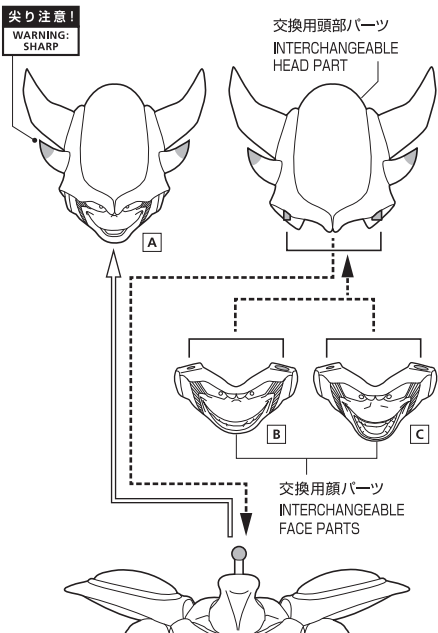

セット内容

- フィギュア本体 1体
- 交換用頭部パーツ 1個
- 交換用顔パーツ 2個
- 交換用手首パーツ 6個
- エフェクトパーツ 1個
- 角(左右) 各1個
- 尻尾 1個
- 交換用腕パーツ 1個
- ナメック星ドラゴンボール (六星球 / 発光) 1個
- 取扱説明書(本書) 1枚

SET CONTENTS

- FIGURE 1
- INTERCHANGEABLE HEAD PART 1
- INTERCHANGEABLE FACE PARTS 2
- INTERCHANGEABLE HAND PARTS 6
- EFFECT PART 1
- HORN (L/R) 1 EACH
- TAIL 1
- INTERCHANGEABLE ARM PART 1
- PLANET NAMEK DRAGON BALL (THE SIX-STAR / LUMINOUS) 1
- INSTRUCTION MANUAL (THIS PAPER) 1

※ 画像と商品は多少異なりますのでご了承下さい。
/ PRODUCT MAY DIFFER FROM ILLUSTRATION.

ディスプレイサポートには別売りの魂STAGEを!⇒

https://tamashiweb.com/special/t_stage/

矢印一覧 / ARROW LIST

←--- 取り付けます / ATTACHABLE

← 取り外します / REMOVABLE

← 可動します / MOVABLE

顔、頭部パーツ交換 / FACE & HEAD PARTS

手首パーツ / HAND PARTS

本体手首パーツ
HAND PARTS ON THE BODY

交換用手首パーツ
(本体手首とつけかえることができます。)
INTERCHANGEABLE HAND PARTS

エフェクトパーツ / EFFECT PART

エフェクトパーツ
EFFECT PART

本体の組み立て
BODY ASSEMBLY

腕パーツ交換
ARM PARTS