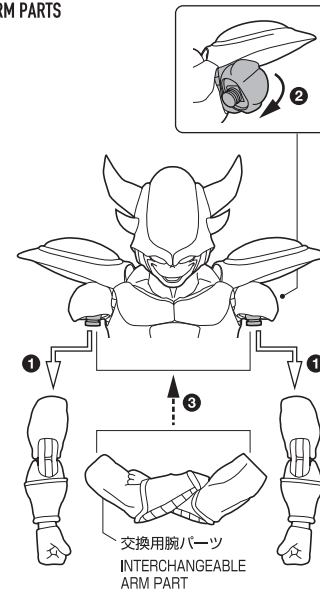

※ 画像と商品は多少異なりますのでご了承下さい。
/ PRODUCT MAY DIFFER FROM ILLUSTRATION.

ディスプレイサポートには別売りの魂STAGEを!⇒

https://tamashiweb.com/special/t_stage/

矢印一覧 / ARROW LIST

←--- 取り付けます / ATTACHABLE

← 取り外します / REMOVABLE

← 可動します / MOVABLE

顔、頭部パーツ交換 / FACE & HEAD PARTS

手首パーツ / HAND PARTS

本体手首パーツ
HAND PARTS ON THE BODY

交換用手首パーツ
(本体手首とつけかえることができます。)
INTERCHANGEABLE HAND PARTS

エフェクトパーツ / EFFECT PART

エフェクトパーツ
EFFECT PART

本体の組み立て
BODY ASSEMBLY

腕パーツ交換
ARM PARTS