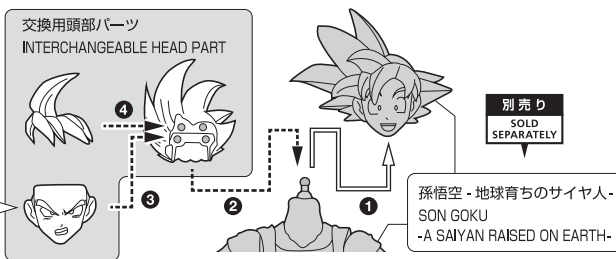

※画像と商品は多少異なりますのでご了承下さい。/ PRODUCT MAY DIFFER FROM ILLUSTRATION.

※別売りの「S.H.Figuarts 孫悟空 - 地球育ちのサイヤ人 -」に対応します。

※ Corresponds to "S.H.Figuarts SON GOKU - A SAIYAN RAISED ON EARTH-" (sold separately).

矢印一覧 / ARROW LIST

←→ 取り付けます / ATTACHABLE

← 取り外します / REMOVABLE

← 可動します / MOVABLE

## 交換用頭部パーツの取り付け方 HEAD ASSEMBLY

- ※一度バラして取り付けます。
- ※ TAKE APART ONCE AND ASSEMBLE.

「孫悟空 - 地球育ちのサイヤ人 -」にも取り付けすることができます。  
IT CAN ALSO BE ATTACHED TO "SON GOKU - A SAIYAN RAISED ON EARTH-".

別売り  
SOLD SEPARATELY