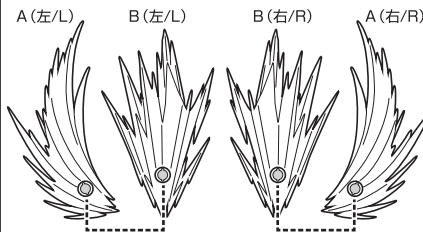

パンチエフェクトパーツ / PUNCH EFFECT PARTS

リングジョイント / RING JOINT