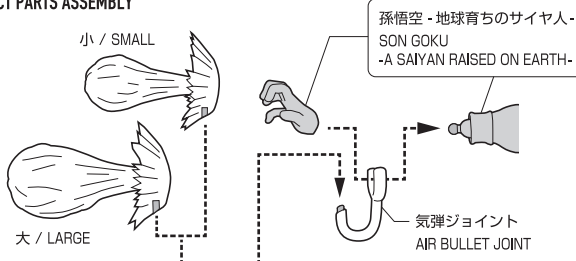

孫悟空のエフェクトパーツセット  
取扱説明書

©バードスタジオ/集英社・東映アニメーション

セット内容

- 交換用頭部パーツ ..... 1 個
- 気弾エフェクトパーツ (大/小) ..... 各 1 個
- 気弾ジョイント ..... 1 個
- パンチエフェクトパーツ A (左/右) ..... 各 1 個
- パンチエフェクトパーツ B (左/右) ..... 各 1 個
- キックエフェクトパーツ A (左/右) ..... 各 1 個
- キックエフェクトパーツ B (左/右) ..... 各 1 個
- リングジョイント XS (シングル/ダブル) ..... 各 1 個
- リングジョイント S (シングル/ダブル) ..... 各 1 個
- リングジョイント M (シングル/ダブル) ..... 各 1 個
- リングジョイント L (シングル/ダブル) ..... 各 1 個
- 取扱説明書 (本書) ..... 1 枚

## 交換用頭部パーツの取り付け方 HEAD ASSEMBLY

- ※一度バラして取り付けます。
- ※ TAKE APART ONCE AND ASSEMBLE.

「孫悟空 - 地球育ちのサイヤ人 -」にも取り付けすることができます。  
IT CAN ALSO BE ATTACHED TO "SON GOKU - A SAIYAN RAISED ON EARTH-".

別売り  
SOLD SEPARATELY

## 気弾エフェクトパーツの取り付け方 AIR BULLET EFFECT PARTS ASSEMBLY