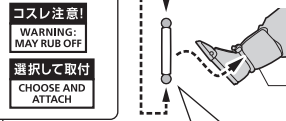

キックエフェクトパーツ / KICK EFFECT PARTS

リングジョイント / RING JOINT