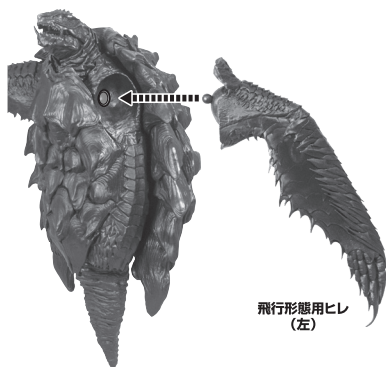

3

※この部分がフック状にカーブしていますので、少しずつしっかりと着脱してください。

4

5

※台座Cを画像の位置に合わせます。

【注意】重量があるため、長期間ディスプレイすると、ヒレや台座が変形するおそれがありますので、注意してください。
また、直射日光や窓辺など高温になる場所でのディスプレイもお避けください。