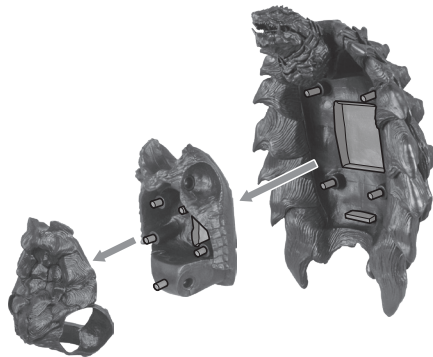

〈使用上の注意〉

- 本商品は精密に作られています。無理な力を加えたり、落としたりすると破損するおそれがあります。
- 本商品を樹脂製のソファやシート、タイルなどの上に置かないでください。長時間接触していると色が移る場合があります。

セット内容

- 取扱説明書(本書) …………… 1 枚
- 飛行形態用胴体 …………… 1 個
- 台座(A/B/C) …………… 各 1 個
- ガメラ (2023) 本体 …………… 1 体
- 飛行形態用ヒレ(右/左) …………… 各 1 個

矢印一覧 / Arrow List

ディスプレイサポートには
別売りの魂STAGEを!⇒

https://tamashiiweb.com/special/t_stage/

- 取扱説明書の画像と商品とは、多少異なりますのでご了承ください。

注意

CAUTION

※ 本商品は全体に彩色を施しているため、組み立て～操作の際にキズがつくおそれがあります。また、尖った箇所が多くありますので、取扱には十分注意してください。

※ All parts of this product have been painted. Please take thorough care when handling the product as there is a risk of scratching the product when assembling and operating it.

飛行形態の再現

1

ガメラ (2023)
本体

2

※首が外れたら、元のように
付け直してください。