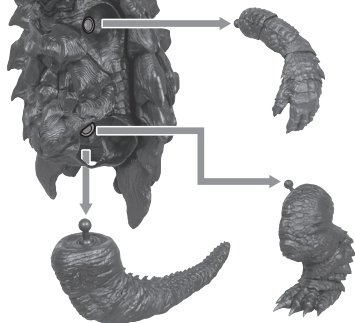

〈使用上の注意〉

- 本商品は精密に作られています。無理な力を加えたり、落としたりすると破損するおそれがあります。
- 本商品を樹脂製のソファやシート、タイルなどの上に置かないでください。長時間接触していると色が移る場合があります。

セット内容

- 取扱説明書(本書) …………… 1 枚
- 飛行形態用胴体 …………… 1 個
- 台座(A/B/C) …………… 各 1 個
- ガメラ (2023) 本体 …………… 1 体
- 飛行形態用ヒレ(右/左) …………… 各 1 個

矢印一覧 / Arrow List

ディスプレイサポートには
別売りの魂STAGEを!⇒

https://tamashiiweb.com/special/t_stage/

- 取扱説明書の画像と商品とは、多少異なりますのでご了承ください。

注意

CAUTION

※ 本商品は全体に彩色を施しているため、組み立て～操作の際にキズがつくおそれがあります。また、尖った箇所が多くありますので、取扱には十分注意してください。

※ All parts of this product have been painted. Please take thorough care when handling the product as there is a risk of scratching the product when assembling and operating it.

飛行形態の再現

1

ガメラ (2023)
本体

2

※首が外れたら、元のように
付け直してください。