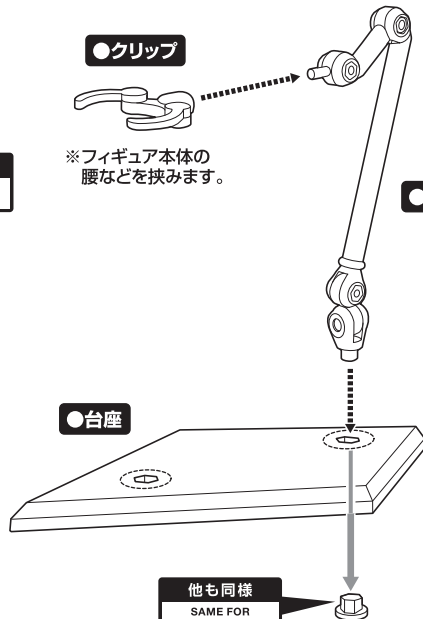

■ 取扱説明書の画像と商品とは、多少異なりますのでご了承ください。  
 ■ PRODUCT MAY DIFFER FROM ILLUSTRATION.

矢印一覧 / Arrow List

-  取り付けます。 Attachable  
 取り外します。 Removable  
 可動します。 Movable

ディスプレイサポートには別売りの魂STAGEを!⇒

[https://tamashiiweb.com/special/t\\_stage/](https://tamashiiweb.com/special/t_stage/)

●交換用表情パーツ

●交換用手首

●アイドルシート

●フィギュア本体

●クリップ

※フィギュア本体の腰などを挟みます。

●支柱

●マイク

コスレ注意!  
WARNING: MAY RUB OFF

**△ 注意** お買い上げのお客様へ 必ずお読みください。

- 本商品の対象年齢は15才以上です。対象年齢未満のお子様には絶対に与えないでください。
- 小さな部品がありますので、小さなお子様が誤って飲み込まないように注意してください。窒息などの危険があります。
- 尖った部分や鋭い部分がありますので、取扱や保管場所に注意してください。思わぬケガをするおそれがあります。