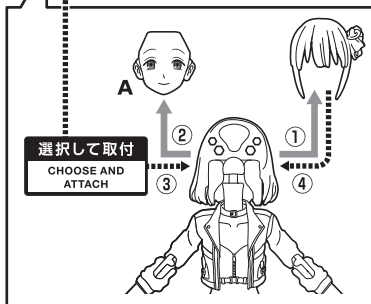

■ 取扱説明書の画像と商品とは、多少異なりますのでご了承ください。  
 ■ PRODUCT MAY DIFFER FROM ILLUSTRATION.

矢印一覧 / Arrow List

-  取り付けます。 Attachable  
 取り外します。 Removable  
 可動します。 Movable

ディスプレイサポートには別売りの魂STAGEを!⇒

[https://tamashiiweb.com/special/t\\_stage/](https://tamashiiweb.com/special/t_stage/)

●交換用表情パーツ

●交換用手首

●アイドルシート

●フィギュア本体

●クリップ

※フィギュア本体の腰などを挟みます。

●支柱

●マイク