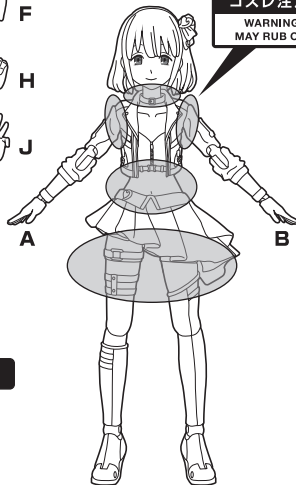

■ 取扱説明書の画像と商品とは、多少異なりますのでご了承ください。  
 ■ PRODUCT MAY DIFFER FROM ILLUSTRATION.

矢印一覧 / Arrow List

-  取り付けます。 Attachable  
 取り外します。 Removable  
 可動します。 Movable

ディスプレイサポートには別売りの魂STAGEを!⇒

[https://tamashiiweb.com/special/t\\_stage/](https://tamashiiweb.com/special/t_stage/)

●交換用表情パーツ

●交換用手首

●アイドルシート

●フィギュア本体

●クリップ

※フィギュア本体の腰などを挟みます。

●支柱

●マイク