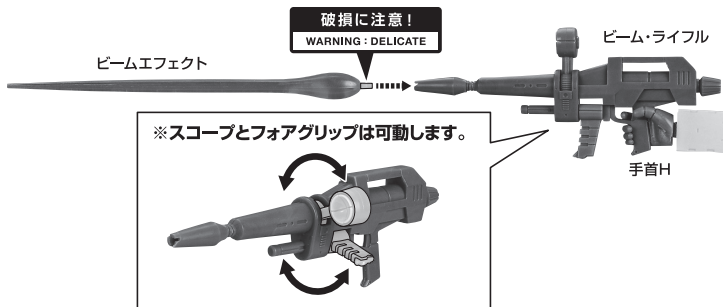

ディスプレイサポートには別売りの魂STAGEを!→

https://tamashiiweb.com/special/t_stage/

セット内容

■ 取扱説明書(本書)	1枚	■ サーベルエフェクト	2個
■ RX-78-2 ガンダム 本体	1体	■ サーベルエフェクト(湾曲)	1個
■ 交換用手首	8個	■ パーニアエフェクト(角度付)	2個
■ ビーム・ライフル	1個	■ バルカンエフェクト	1個
■ ビームエフェクト	1個	■ ガンダム・ハンマー	1個
■ ライフルマウント(大)	1個	■ ビーム・ジャベリン	1個
■ ハイパー・バズーカ	1個	■ 手首格納デッキ	1個
■ バズーカマウントジョイント	1個	■ 台座	1個
■ シールド	1個	■ 支柱	1個
■ シールドジョイント	1個	■ 台座ランナー	1セット
■ サーベルグリップ	2個	■ カットインプレート	1枚
■ サーベルグリップ(長)	1個	■ 台詞プレート	1枚

■ 台座ランナー(1セット)

■ 本体手首

■ 交換用手首(本体手首とつけかえることができます。)

A B 握り手首

C D 開き手首

G H 武器用手首

本体の可動

ビーム・ライフル