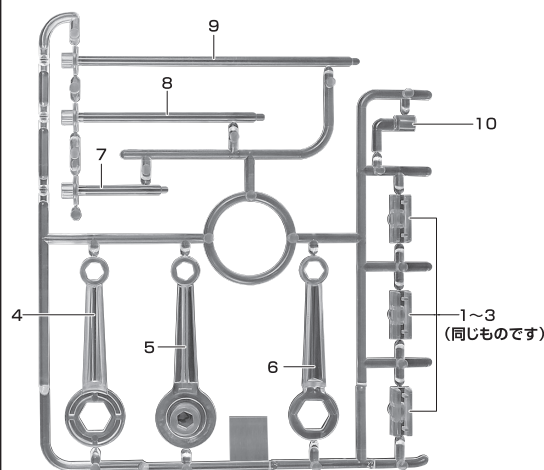

RX-78-2 ガンダム

ver. A.N.I.M.E.

~ROBOT魂15th ANNIVERSARY~

△ 注意 お買い上げのお客様へ 必ずお読みください。

- 本商品の対象年齢は15才以上です。対象年齢未満のお子様には絶対に与えないでください。
- 小さな部品がありますので、小さなお子様が悪く誤って飲み込まないように注意してください。窒息などの危険があります。
- 尖った部分や鋭い部分がありますので、取扱や保管場所に注意してください。思わぬケガをするおそれがあります。
- 部品はきれいに切り取り、切り取ったあとのクズは捨ててください。

《使用上の注意》

- 本商品は精密に作られています。無理な力を加えたり、落としたりすると破損するおそれがあります。
- 本商品を樹脂製のソファやシート、タイルなどの上に置かないでください。長時間接触していると色が移る場合があります。

矢印一覧 Arrow List

- 取付けます。 Attachable
- 取り外します。 Removable
- 可動します。 Movable

■ 取扱説明書の画像と商品とは、多少異なりますのでご了承ください。

ディスプレイサポートには別売りの魂STAGEを!→

<https://tamashiiweb.com/special/t_stage/>

セット内容

■ 取扱説明書(本書)	1枚	■ サーベルエフェクト	2個
■ RX-78-2 ガンダム 本体	1体	■ サーベルエフェクト(湾曲)	1個
■ 交換用手首	8個	■ パーニアエフェクト(角度付)	2個
■ ビーム・ライフル	1個	■ バルカンエフェクト	1個
■ ビームエフェクト	1個	■ ガンダム・ハンマー	1個
■ ライフルマウント(大)	1個	■ ビーム・ジャベリン	1個
■ ハイパー・バズーカ	1個	■ 手首格納デッキ	1個
■ バズーカマウントジョイント	1個	■ 台座	1個
■ シールド	1個	■ 支柱	1個
■ シールドジョイント	1個	■ 台座ランナー	1セット
■ サーベルグリップ	2個	■ カットインプレート	1枚
■ サーベルグリップ(長)	1個	■ 台詞プレート	1枚

■ 台座ランナー(1セット)