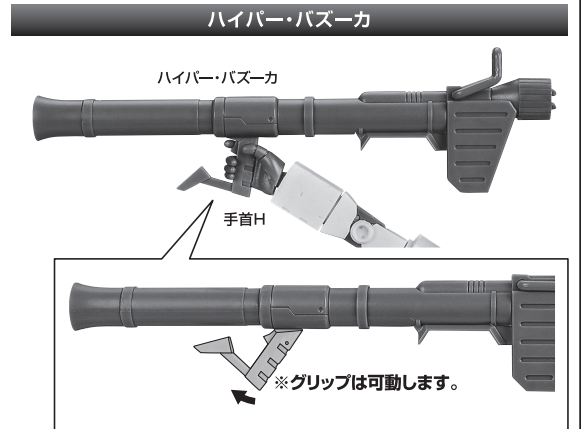

■ 台座ランナー(1セット)

■ 本体手首

■ 交換用手首(本体手首とつけかえることができます。)

A B 握り手首

C D 開き手首

G H 武器用手首

本体の可動

ビーム・ライフル