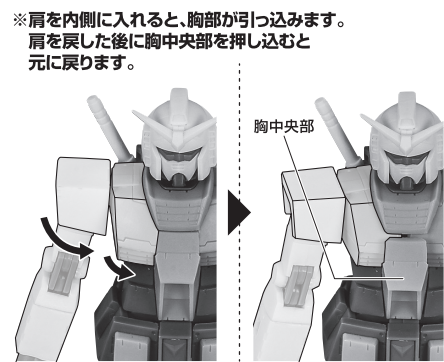

RX-78-2 ガンダム

ver. A.N.I.M.E.

~ROBOT魂15th ANNIVERSARY~

△ 注意 お買い上げのお客様へ 必ずお読みください。

- 本商品の対象年齢は15才以上です。対象年齢未満のお子様には絶対に与えないでください。
- 小さな部品がありますので、小さなお子様が悪く誤って飲み込まないように注意してください。窒息などの危険があります。
- 尖った部分や鋭い部分がありますので、取扱や保管場所に注意してください。思わぬケガをするおそれがあります。
- 部品はきれいに切り取り、切り取ったあとのクズは捨ててください。

《使用上の注意》

- 本商品は精密に作られています。無理な力を加えたり、落としたりすると破損するおそれがあります。
- 本商品を樹脂製のソファやシート、タイルなどの上に置かないでください。長時間接触していると色が移る場合があります。

矢印一覧 Arrow List

- 取付けます。 Attachable
- 取り外します。 Removable
- 可動します。 Movable

■ 取扱説明書の画像と商品とは、多少異なりますのでご了承ください。

ディスプレイサポートには別売りの魂STAGEを!→

<https://tamashiiweb.com/special/t_stage/>

セット内容

■ 取扱説明書(本書)	1枚	■ サーベルエフェクト	2個
■ RX-78-2 ガンダム 本体	1体	■ サーベルエフェクト(湾曲)	1個
■ 交換用手首	8個	■ パーニアエフェクト(角度付)	2個
■ ビーム・ライフル	1個	■ バルカンエフェクト	1個
■ ビームエフェクト	1個	■ ガンダム・ハンマー	1個
■ ライフルマウント(大)	1個	■ ビーム・ジャベリン	1個
■ ハイパー・バズーカ	1個	■ 手首格納デッキ	1個
■ バズーカマウントジョイント	1個	■ 台座	1個
■ シールド	1個	■ 支柱	1個
■ シールドジョイント	1個	■ 台座ランナー	1セット
■ サーベルグリップ	2個	■ カットインプレート	1枚
■ サーベルグリップ(長)	1個	■ 台詞プレート	1枚

■ 台座ランナー(1セット)

■ 本体手首

■ 交換用手首(本体手首とつけかえることができます。)

本体の可動

ビーム・ライフル

パーニアエフェクト