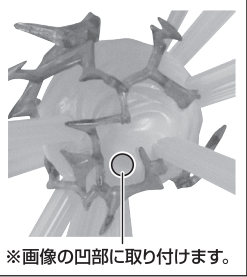

ディスプレイ

光条パーツ一覧

光条パーツ(A~D)

1

※各凹凸部の形状を合わせてください。

取付形状を合わせる
MATCH MOUNTING SHAPE

滅びの爆裂疾風弾
エフェクト

別角度から見た画像

2

※画像の位置に合わせます。

青眼の白龍
本体

胴体支柱

翼支柱

翼支柱

エフェクト支柱

台座

他も同様
SAME FOR
OTHERS

※画像の凹部に取り付けます。

※画像のように
ディスプレイすることが
できます。

※画像のように翼を支えます。