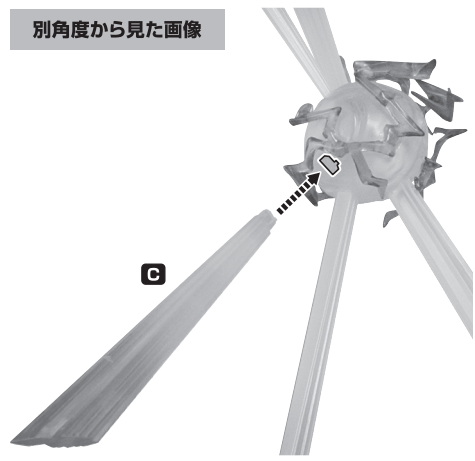

《 使用上の注意 》

- 本商品は精密に作られています。無理な力を加えたり、落としたりすると破損する恐れがあります。
- 本商品を樹脂製のソファやシート、タイルなどの上に置かないでください。長時間接触していると色に移る場合があります。

セット内容

■ 取扱説明書(本書).....	1枚	■ 胴体支柱.....	1個
■ 青眼の白龍 本体.....	1体	■ 翼支柱.....	2個
■ 滅びの爆裂疾風弾エフェクト.....	1個	■ エフェクト支柱.....	1個
■ 光条パーツ(A~D).....	各1個	■ 台座.....	1個

ディスプレイ

光条パーツ一覧

光条パーツ(A~D)

1

※各凹凸部の形状を合わせてください。

取付形状を合わせる
MATCH MOUNTING SHAPE

滅びの爆裂疾風弾
エフェクト

別角度から見た画像

2

※画像の位置に合わせます。

青眼の白龍
本体

胴体支柱

翼支柱

翼支柱

エフェクト支柱

台座