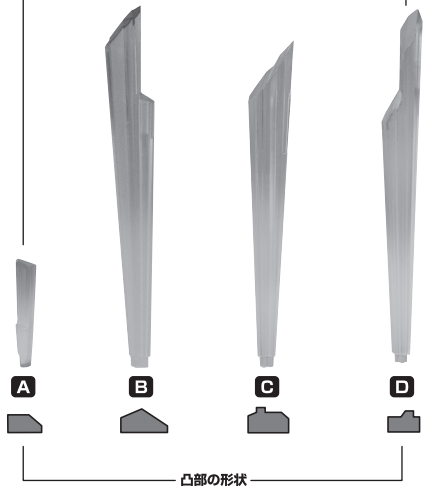

矢印一覧
Arrow List

取付けます。
Attachable

取り外します。
Removable

可動します。
Movable

ディスプレイサポートには別売りの魂STAGEを!⇒

https://tamashiweb.com/special/t_stage/

■ 取扱説明書の画像と商品とは、多少異なりますのでご了承ください。

注意
CAUTION

ディスプレイ

光条パーツ一覧

光条パーツ(A~D)

1

※各凹凸部の形状を合わせてください。

取付形状を合わせる
MATCH MOUNTING SHAPE

滅びの爆裂疾風弾
エフェクト

別角度から見た画像

2

※画像の位置に合わせます。

青眼の白龍
本体

胴体支柱

翼支柱

翼支柱

エフェクト支柱

台座