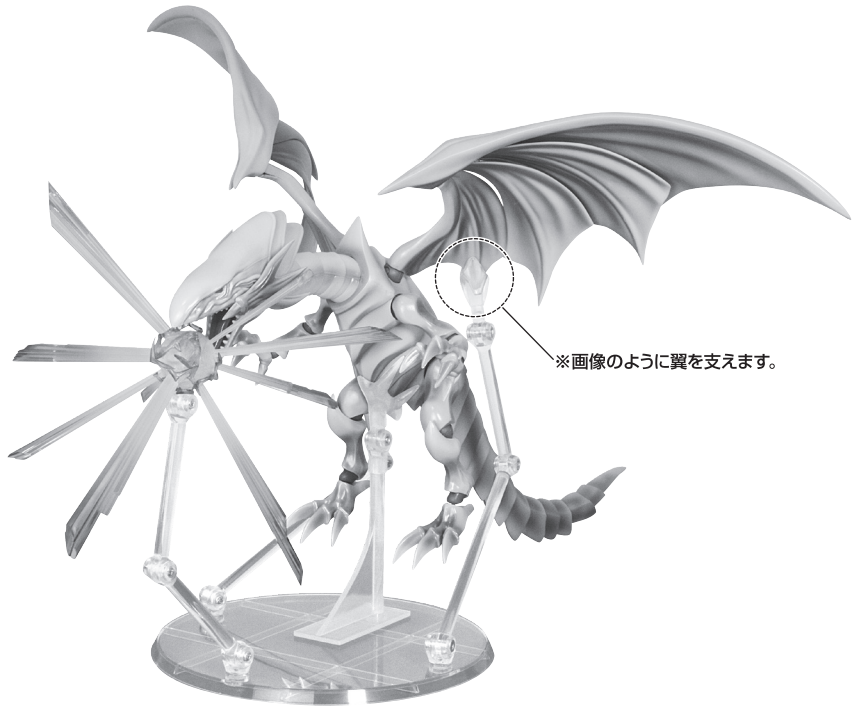

ディスプレイ

光条パーツ一覧

光条パーツ(A~D)

1

※各凹凸部の形状を合わせてください。

取付形状を合わせる
MATCH MOUNTING SHAPE

滅びの爆裂疾風弾
エフェクト

別角度から見た画像

2

※画像の位置に合わせます。

青眼の白龍
本体

胴体支柱

翼支柱

翼支柱

エフェクト支柱

台座

他も同様
SAME FOR
OTHERS

※画像の凹部に取り付けます。

※画像のように
ディスプレイすることが
できます。

※画像のように翼を支えます。