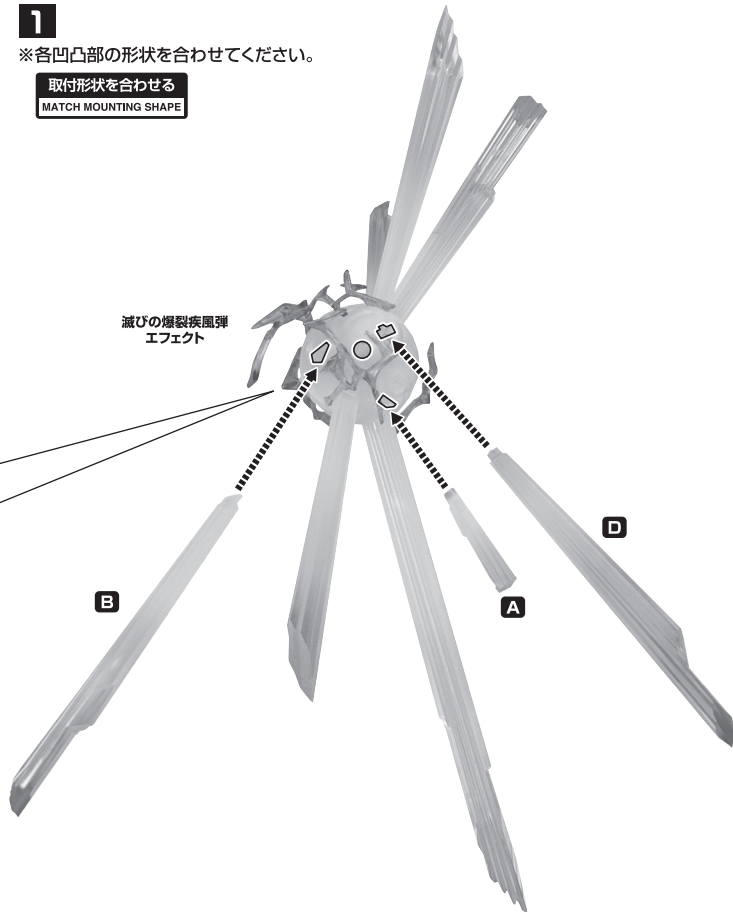

ディスプレイ

光条パーツ一覧

光条パーツ(A~D)

1

※各凹凸部の形状を合わせてください。

取付形状を合わせる
MATCH MOUNTING SHAPE

滅びの爆裂疾風弾
エフェクト

別角度から見た画像

2

※画像の位置に合わせます。

青眼の白龍
本体

胴体支柱

翼支柱

翼支柱

エフェクト支柱

台座