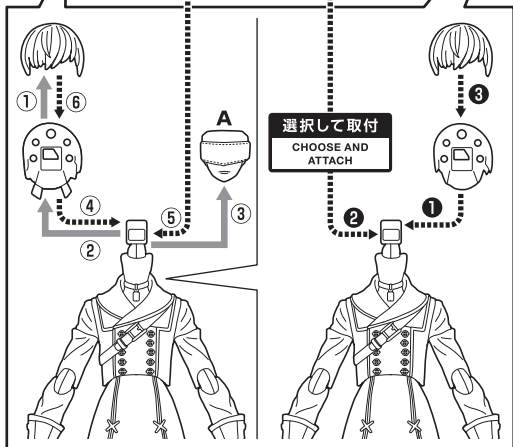

■ 取扱説明書の画像と商品とは、多少異なりますのでご了承ください。
 ■ PRODUCT MAY DIFFER FROM ILLUSTRATION.

矢印一覧 / Arrow List

- 取り付けます。 Attachable
 取り外します。 Removable
 可動します。 Movable

● 交換用表情パーツ

● 交換用手首

● フィギュア本体

● 交換用後頭部

● ポッド153

● 黒の誓約

尖り注意!

WARNING:
SHARP

コスレ注意!

WARNING:
MAY RUB OFF

ディスプレイサポートには別売りの魂STAGEを!⇒

https://tamashiweb.com/special/t_stage/

● クリップ

※フィギュア本体の腰などを挟みます。

● フィギュア支柱

● ポッド支柱

● 台座

他も同様

SAME FOR OTHERS

△ 注意 お買い上げのお客様へ 必ずお読みください。

- 本商品の対象年齢は15才以上です。対象年齢未満のお子様には絶対に与えないでください。
- 小さな部品がありますので、小さなお子様が誤って飲み込まないように注意してください。窒息などの危険があります。
- 尖った部分や鋭い部分がありますので、取扱や保管場所に注意してください。思わぬケガをするおそれがあります。