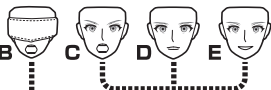

■ 取扱説明書の画像と商品とは、多少異なりますのでご了承ください。
 ■ PRODUCT MAY DIFFER FROM ILLUSTRATION.

矢印一覧 / Arrow List

- 取り付けます。 Attachable
 取り外します。 Removable
 可動します。 Movable

● 交換用表情パーツ

● 交換用手首

● フィギュア本体

● 交換用後頭部

● ポッド153

● 黒の誓約

尖り注意!

WARNING:
SHARP

コスレ注意!

WARNING:
MAY RUB OFF

ディスプレイサポートには別売りの魂STAGEを!⇒

https://tamashiweb.com/special/t_stage/

● クリップ