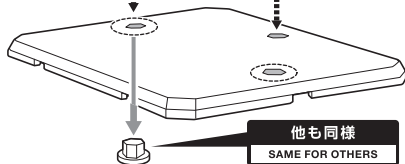

※フィギュア本体の腰などを挟みます。

● フィギュア支柱

● ポッド支柱

● 台座

他も同様

SAME FOR OTHERS

△ 注意 お買い上げのお客様へ 必ずお読みください。

- 本商品の対象年齢は15才以上です。対象年齢未満のお子様には絶対に与えないでください。
- 小さな部品がありますので、小さなお子様が誤って飲み込まないように注意してください。窒息などの危険があります。
- 尖った部分や鋭い部分がありますので、取扱や保管場所に注意してください。思わぬケガをするおそれがあります。

《 使用上の注意 》

- 本商品は精密に作られています。無理な力を加えたり、落としたりすると破損するおそれがあります。
- 本商品を樹脂製のソファやシート、タイルなどの上に置かないでください。長時間接触していると色が移る場合があります。

注意
CAUTION

- ※ 本商品は全体に彩色を施しております。組み立て～操作の際に色が移ったりキズがつくおそれがありますので取扱には十分注意してください。
- ※ All parts of this product have been painted. Please take thorough care when handling the product as there is a risk of scratching the product when assembling and operating it.