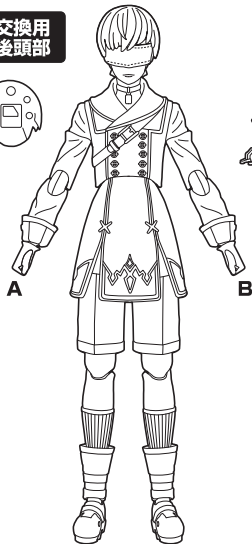

■ 取扱説明書の画像と商品とは、多少異なりますのでご了承ください。
 ■ PRODUCT MAY DIFFER FROM ILLUSTRATION.

矢印一覧 / Arrow List

- 取り付けます。 Attachable
 取り外します。 Removable
 可動します。 Movable

● 交換用表情パーツ

● 交換用手首

● フィギュア本体

● 交換用後頭部

● ポッド153

● 黒の誓約

尖り注意!

WARNING:
SHARP

コスレ注意!

WARNING:
MAY RUB OFF

ディスプレイサポートには別売りの魂STAGEを!⇒

https://tamashiweb.com/special/t_stage/

● クリップ

※フィギュア本体の腰などを挟みます。

● フィギュア支柱

● ポッド支柱

● 台座

他も同様

SAME FOR OTHERS

△ 注意 お買い上げのお客様へ 必ずお読みください。

- 本商品の対象年齢は15才以上です。対象年齢未満のお子様には絶対に与えないでください。
- 小さな部品がありますので、小さなお子様が誤って飲み込まないように注意してください。窒息などの危険があります。
- 尖った部分や鋭い部分がありますので、取扱や保管場所に注意してください。思わぬケガをするおそれがあります。