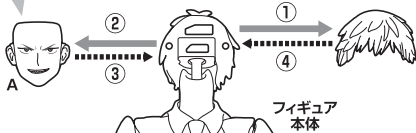

## 手首パーツ

本体手首

交換用手首(本体手首とつけかえることができます。)

## 表情パーツの交換

交換用表情パーツ

選択して取付  
CHOOSE AND ATTACH

斧

**コスレ注意!**  
WARNING: MAY RUB OFF

雑誌

**コスレ注意!**  
WARNING: MAY RUB OFF

スターターロープ