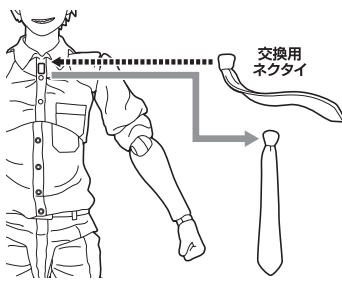

## 手首パーツ

本体手首

交換用手首(本体手首とつけかえることができます。)

## 表情パーツの交換

交換用表情パーツ

選択して取付  
CHOOSE AND ATTACH

斧

**コスレ注意!**  
WARNING: MAY RUB OFF

雑誌

**コスレ注意!**  
WARNING: MAY RUB OFF

スターターロープ

**破損に注意!**  
WARNING: DELICATE

## ポチタ

選択して取付  
CHOOSE AND ATTACH

ポチタ交換顔

ネクタイの交換

別売りの「S.H.Figuarts チェンソーマン」との運動

**注意** お買い上げのお客様へ 必ずお読みください。

- 本商品の対象年齢は15才以上です。対象年齢未満のお子様には絶対に与えないでください。
- 小さな部品がありますので、小さなお子様が誤って飲み込まないように注意してください。窒息などの危険があります。
- 尖った部分や鋭い部分がありますので、取扱や保管場所に注意してください。思わぬケガをするおそれがあります。