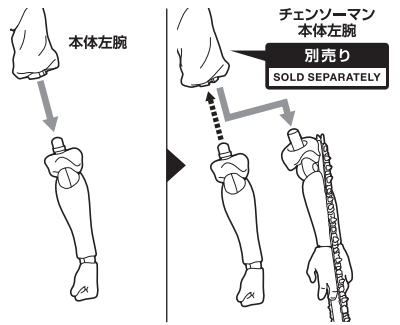

## 手首パーツ

本体手首

交換用手首(本体手首とつけかえることができます。)

## ポチタ

選択して取付  
CHOOSE AND ATTACH

ポチタ交換顔

ネクタイの交換

別売りの「S.H.Figuarts チェンソーマン」との運動

**注意** お買い上げのお客様へ 必ずお読みください。

- 本商品の対象年齢は15才以上です。対象年齢未満のお子様には絶対に与えないでください。
- 小さな部品がありますので、小さなお子様が誤って飲み込まないように注意してください。窒息などの危険があります。
- 尖った部分や鋭い部分がありますので、取扱や保管場所に注意してください。思わぬケガをするおそれがあります。