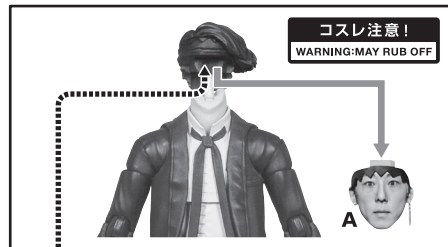

- 取扱説明書の画像と商品とは、多少異なりますのでご了承ください。
- PRODUCT MAY DIFFER FROM ILLUSTRATION.

岸辺露伴(映画『岸辺露伴 ルーヴルへ行く』)

© 2023 「岸辺露伴 ルーヴルへ行く」製作委員会 © LUCKY LAND COMMUNICATIONS / 集英社

●交換用手首

●フィギュア本体

ディスプレイサポートには別売りの魂STAGEを!⇒

https://tamashiiweb.com/special/t_stage/

●Gペン

変形注意!
WARNING: DEFORM

軟質素材のため、曲がりくせが付くことがあります。その際は破損に注意して指で戻してみてください。

選択して取付
CHOOSE AND ATTACH

●交換用フェイスパーツ

△ 注意

お買い上げのお客様へ 必ずお読みください。

- 本商品の対象年齢は15才以上です。対象年齢未満のお子様には絶対に与えないでください。
- 小さな部品がありますので、小さなお子様が悪って飲み込まないように注意してください。窒息などの危険があります。
- 尖った部分や鋭い部分がありますので、取扱や保管場所に注意してください。思わぬケガをするおそれがあります。