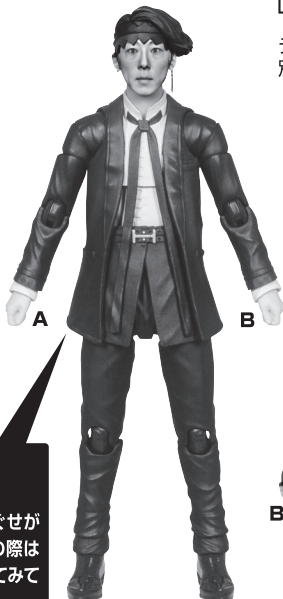

- 取扱説明書の画像と商品とは、多少異なりますのでご了承ください。
- PRODUCT MAY DIFFER FROM ILLUSTRATION.

岸辺露伴(映画『岸辺露伴 ルーヴルへ行く』)

© 2023 「岸辺露伴 ルーヴルへ行く」製作委員会 © LUCKY LAND COMMUNICATIONS / 集英社

●交換用手首

●フィギュア本体

ディスプレイサポートには別売りの魂STAGEを!⇒

https://tamashiiweb.com/special/t_stage/

●Gペン

変形注意!
WARNING: DEFORM

軟質素材のため、曲がりくせが付くことがあります。その際は破損に注意して指で戻してみてください。

選択して取付
CHOOSE AND ATTACH

●交換用フェイスパーツ

△ 注意

お買い上げのお客様へ 必ずお読みください。

- 本商品の対象年齢は15才以上です。対象年齢未満のお子様には絶対に与えないでください。
- 小さな部品がありますので、小さなお子様が悪って飲み込まないように注意してください。窒息などの危険があります。
- 尖った部分や鋭い部分がありますので、取扱や保管場所に注意してください。思わぬケガをするおそれがあります。