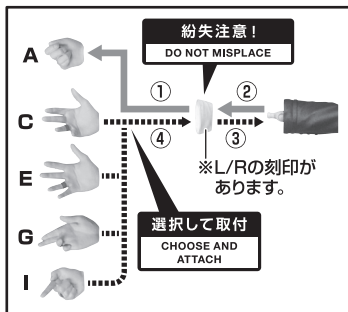

- 取扱説明書の画像と商品とは、多少異なりますのでご了承ください。
- PRODUCT MAY DIFFER FROM ILLUSTRATION.

岸辺露伴(映画『岸辺露伴 ルーヴルへ行く』)

© 2023 「岸辺露伴 ルーヴルへ行く」製作委員会 © LUCKY LAND COMMUNICATIONS / 集英社

●交換用手首

●フィギュア本体

ディスプレイサポートには別売りの魂STAGEを!⇒

https://tamashiiweb.com/special/t_stage/

●Gペン

変形注意!
WARNING: DEFORM

軟質素材のため、曲がりくせが付くことがあります。その際は破損に注意して指で戻してみてください。

選択して取付
CHOOSE AND ATTACH

●交換用フェイスパーツ

△ 注意

お買い上げのお客様へ 必ずお読みください。

- 本商品の対象年齢は15才以上です。対象年齢未満のお子様には絶対に与えないでください。
- 小さな部品がありますので、小さなお子様が悪って飲み込まないように注意してください。窒息などの危険があります。
- 尖った部分や鋭い部分がありますので、取扱や保管場所に注意してください。思わぬケガをするおそれがあります。

《 使用上の注意 》

- 本商品は精密に作られています。無理な力を加えたり、落としたりすると破損するおそれがあります。
- 本商品を樹脂製のソファやシート、タイルなどの上に置かないでください。長時間接触していると色が移る場合があります。