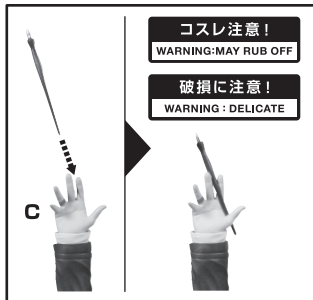

- 取扱説明書の画像と商品とは、多少異なりますのでご了承ください。
- PRODUCT MAY DIFFER FROM ILLUSTRATION.

岸辺露伴(映画『岸辺露伴 ルーヴルへ行く』)

© 2023 「岸辺露伴 ルーヴルへ行く」製作委員会 © LUCKY LAND COMMUNICATIONS / 集英社

●交換用手首

●フィギュア本体

ディスプレイサポートには別売りの魂STAGEを!⇒

https://tamashiiweb.com/special/t_stage/

●Gペン

変形注意!
WARNING: DEFORM

軟質素材のため、曲がりくせが付くことがあります。その際は破損に注意して指で戻してみてください。

選択して取付
CHOOSE AND ATTACH

●交換用フェイスパーツ

△ 注意

お買い上げのお客様へ 必ずお読みください。

- 本商品の対象年齢は15才以上です。対象年齢未満のお子様には絶対に与えないでください。
- 小さな部品がありますので、小さなお子様が悪って飲み込まないように注意してください。窒息などの危険があります。
- 尖った部分や鋭い部分がありますので、取扱や保管場所に注意してください。思わぬケガをするおそれがあります。

《 使用上の注意 》

- 本商品は精密に作られています。無理な力を加えたり、落としたりすると破損するおそれがあります。
- 本商品を樹脂製のソファやシート、タイルなどの上に置かないでください。長時間接触していると色が移る場合があります。