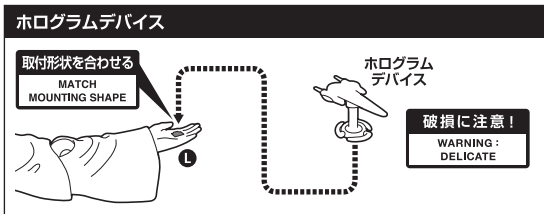

- 取扱説明書の画像と商品とは、多少異なりますのでご了承ください。
- PRODUCT MAY DIFFER FROM ILLUSTRATION.

セット内容		手首パーツ	
● 取扱説明書(本書) …… 1	● ライトセーバー(腰用) …… 1	本体手首 	交換用手首(本体手首とつけかえることができます。) ※パーツなどを長時間持たせたままにしたり、こすったりすると彩色が移るおそれがあります。
● フィギュア本体 …… 1	● ライトセーバー …… 1		
● 交換用表情パーツ …… 1	● ライトセーバー刃(ワイド) …… 1		
● 交換用手首 …… 10	● クローク …… 1		
● ジェダイコミュニケーター …… 1	● ボンチョ …… 1		
● ホログラムデバイス …… 1			

注意 ※本商品は全体に彩色を施しております。組み立て～操作の際にキズがつくおそれがありますので取扱には十分注意してください。

ディスプレイサポートには別売りの魂STAGEを!⇒

https://tamashiweb.com/special/t_stage/

クローク

- ※クロークを動かし過ぎると中のワイヤーが破損するおそれがあります。
- ※手加工のため、縫製などにバラツキがあります。
- ※長時間接し続けると、色が変わるおそれがあります。