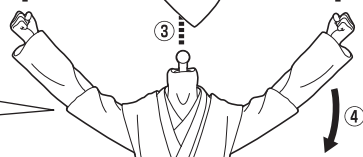

- 取扱説明書の画像と商品とは、多少異なりますのでご了承ください。
- PRODUCT MAY DIFFER FROM ILLUSTRATION.

セット内容		手首パーツ	
● 取扱説明書(本書) …… 1	● ライトセーバー(腰用) …… 1	本体手首 	交換用手首(本体手首とつけかえることができます。) ※パーツなどを長時間持たせたままにしたり、こすったりすると彩色が移るおそれがあります。
● フィギュア本体 …… 1	● ライトセーバー …… 1		
● 交換用表情パーツ …… 1	● ライトセーバー刃(ワイド) …… 1		
● 交換用手首 …… 10	● クローク …… 1		
● ジェダイコミュニケーター …… 1	● ボンチョ …… 1		
● ホログラムデバイス …… 1			

注意 ※本商品は全体に彩色を施しております。組み立て～操作の際にキズがつくおそれがありますので取扱には十分注意してください。

ディスプレイサポートには別売りの魂STAGEを!⇒

https://tamashiweb.com/special/t_stage/

クローク

- ※クロークを動かし過ぎると中のワイヤーが破損するおそれがあります。
- ※手加工のため、縫製などにバラツキがあります。
- ※長時間接し続けると、色が変わるおそれがあります。

ボンチョ

※中央に縫い目がある側が、背中側です。

ボンチョ

※手加工のため、縫製などにバラツキがあります。
※長時間接し続けると、色が変わるおそれがあります。

⚠ 注意

お買い上げのお客様へ 必ずお読みください。

- 本商品の対象年齢は15才以上です。対象年齢未満のお子様には絶対に与えないでください。
- 小さな部品があります。お子様の手の届かないところに保管してください。窒息などの危険があります。
- 尖った部分や鋭い部分、危険な隙間がありますので、取扱や保管場所に注意してください。思わぬケガをする恐れがあります。