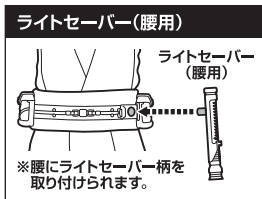

- 取扱説明書の画像と商品とは、多少異なりますのでご了承ください。
- PRODUCT MAY DIFFER FROM ILLUSTRATION.

セット内容		手首パーツ	
● 取扱説明書(本書) …… 1	● ライトセーバー(腰用) …… 1	本体手首 	交換用手首(本体手首とつけかえることができます。) ※パーツなどを長時間持たせたままにしたり、こすったりすると彩色が移るおそれがあります。
● フィギュア本体 …… 1	● ライトセーバー …… 1		
● 交換用表情パーツ …… 1	● ライトセーバー刃(ワイド) …… 1		
● 交換用手首 …… 10	● クローク …… 1		
● ジェダイコミュニケーター …… 1	● ボンチョ …… 1		
● ホログラムデバイス …… 1			

注意 ※本商品は全体に彩色を施しております。組み立て～操作の際にキズがつくおそれがありますので取扱には十分注意してください。

ディスプレイサポートには別売りの魂STAGEを!⇒

https://tamashiweb.com/special/t_stage/

クローク

- ※クロークを動かし過ぎると中のワイヤーが破損するおそれがあります。
- ※手加工のため、縫製などにバラツキがあります。
- ※長時間接し続けると、色が変わるおそれがあります。

ボンチョ

※中央に縫い目がある側が、背中側です。

ボンチョ

※手加工のため、縫製などにバラツキがあります。
※長時間接し続けると、色が変わるおそれがあります。

⚠ 注意

お買い上げのお客様へ 必ずお読みください。

- 本商品の対象年齢は15才以上です。対象年齢未満のお子様には絶対に与えないでください。
- 小さな部品があります。お子様の手の届かないところに保管してください。窒息などの危険があります。
- 尖った部分や鋭い部分、危険な隙間がありますので、取扱や保管場所に注意してください。思わぬケガをする恐れがあります。