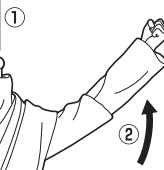

注意 ※本商品は全体に彩色を施しております。組み立て～操作の際にキズがつくおそれがありますので取扱には十分注意してください。

ディスプレイサポートには別売りの魂STAGEを!⇒

https://tamashiweb.com/special/t_stage/

クローク

- ※クロークを動かし過ぎると中のワイヤーが破損するおそれがあります。
- ※手加工のため、縫製などにバラツキがあります。
- ※長時間接し続けると、色が変わるおそれがあります。

ボンチョ

※中央に縫い目がある側が、背中側です。

ボンチョ

※手加工のため、縫製などにバラツキがあります。
※長時間接し続けると、色が変わるおそれがあります。

⚠ 注意

お買い上げのお客様へ 必ずお読みください。

- 本商品の対象年齢は15才以上です。対象年齢未満のお子様には絶対に与えないでください。
- 小さな部品があります。お子様の手の届かないところに保管してください。窒息などの危険があります。
- 尖った部分や鋭い部分、危険な隙間がありますので、取扱や保管場所に注意してください。思わぬケガをする恐れがあります。