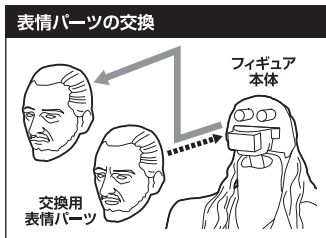

- 取扱説明書の画像と商品とは、多少異なりますのでご了承ください。
- PRODUCT MAY DIFFER FROM ILLUSTRATION.

セット内容		手首パーツ	
● 取扱説明書(本書) …… 1	● ライトセーバー(腰用) …… 1	本体手首 	交換用手首(本体手首とつけかえることができます。) ※パーツなどを長時間持たせたままにしたり、こすったりすると彩色が移るおそれがあります。
● フィギュア本体 …… 1	● ライトセーバー …… 1		
● 交換用表情パーツ …… 1	● ライトセーバー刃(ワイド) …… 1		
● 交換用手首 …… 10	● クローク …… 1		
● ジェダイコミュニケーター …… 1	● ボンチョ …… 1		
● ホログラムデバイス …… 1			

注意 ※本商品は全体に彩色を施しております。組み立て～操作の際にキズがつくおそれがありますので取扱には十分注意してください。

ディスプレイサポートには別売りの魂STAGEを!⇒

https://tamashiweb.com/special/t_stage/

クローク

- ※クロークを動かし過ぎると中のワイヤーが破損するおそれがあります。
- ※手加工のため、縫製などにバラツキがあります。
- ※長時間接し続けると、色が変わるおそれがあります。

ボンチョ

※中央に縫い目がある側が、背中側です。

ボンチョ

※手加工のため、縫製などにバラツキがあります。
※長時間接し続けると、色が変わるおそれがあります。

⚠ 注意

お買い上げのお客様へ 必ずお読みください。

- 本商品の対象年齢は15才以上です。対象年齢未満のお子様には絶対に与えないでください。
- 小さな部品があります。お子様の手の届かないところに保管してください。窒息などの危険があります。
- 尖った部分や鋭い部分、危険な隙間がありますので、取扱や保管場所に注意してください。思わぬケガをする恐れがあります。