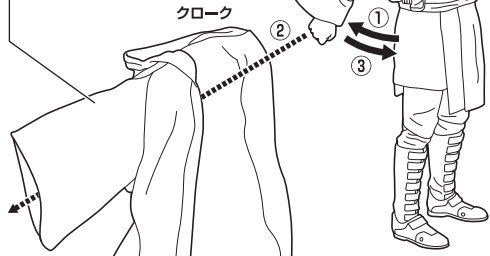

- 取扱説明書の画像と商品とは、多少異なりますのでご了承ください。
- PRODUCT MAY DIFFER FROM ILLUSTRATION.

セット内容		手首パーツ	
● 取扱説明書(本書) …… 1	● ライトセーバー(腰用) …… 1	本体手首 	交換用手首(本体手首とつけかえることができます。) ※パーツなどを長時間持たせたままにしたり、こすったりすると彩色が移るおそれがあります。
● フィギュア本体 …… 1	● ライトセーバー …… 1		
● 交換用表情パーツ …… 1	● ライトセーバー刃(ワイド) …… 1		
● 交換用手首 …… 10	● クローク …… 1		
● ジェダイコミュニケーター …… 1	● ボンチョ …… 1		
● ホログラムデバイス …… 1			

注意 ※本商品は全体に彩色を施しております。組み立て～操作の際にキズがつくおそれがありますので取扱には十分注意してください。

ディスプレイサポートには別売りの魂STAGEを!⇒

https://tamashiweb.com/special/t_stage/

クローク

- ※クロークを動かし過ぎると中のワイヤーが破損するおそれがあります。
- ※手加工のため、縫製などにバラツキがあります。
- ※長時間接し続けると、色が変わるおそれがあります。

ボンチョ

※中央に縫い目がある側が、背中側です。

ボンチョ

※手加工のため、縫製などにバラツキがあります。
※長時間接し続けると、色が変わるおそれがあります。

⚠ 注意

お買い上げのお客様へ 必ずお読みください。

- 本商品の対象年齢は15才以上です。対象年齢未満のお子様には絶対に与えないでください。
- 小さな部品があります。お子様の手の届かないところに保管してください。窒息などの危険があります。
- 尖った部分や鋭い部分、危険な隙間がありますので、取扱や保管場所に注意してください。思わぬケガをする恐れがあります。