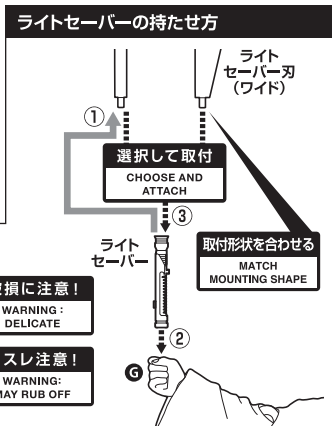

- 取扱説明書の画像と商品とは、多少異なりますのでご了承ください。
- PRODUCT MAY DIFFER FROM ILLUSTRATION.

セット内容		手首パーツ	
● 取扱説明書(本書) …… 1	● ライトセーバー(腰用) …… 1	本体手首 	交換用手首(本体手首とつけかえることができます。) ※パーツなどを長時間持たせたままにしたり、こすったりすると彩色が移るおそれがあります。
● フィギュア本体 …… 1	● ライトセーバー …… 1		
● 交換用表情パーツ …… 1	● ライトセーバー刃(ワイド) …… 1		
● 交換用手首 …… 10	● クローク …… 1		
● ジェダイコミュニケーター …… 1	● ボンチョ …… 1		
● ホログラムデバイス …… 1			

注意 ※本商品は全体に彩色を施しております。組み立て～操作の際にキズがつくおそれがありますので取扱には十分注意してください。

ディスプレイサポートには別売りの魂STAGEを!⇒

https://tamashiweb.com/special/t_stage/

クローク

- ※クロークを動かし過ぎると中のワイヤーが破損するおそれがあります。
- ※手加工のため、縫製などにバラツキがあります。
- ※長時間接し続けると、色が変わるおそれがあります。

ボンチョ

※中央に縫い目がある側が、背中側です。

ボンチョ

※手加工のため、縫製などにバラツキがあります。
※長時間接し続けると、色が変わるおそれがあります。

⚠ 注意

お買い上げのお客様へ 必ずお読みください。

- 本商品の対象年齢は15才以上です。対象年齢未満のお子様には絶対に与えないでください。
- 小さな部品があります。お子様の手の届かないところに保管してください。窒息などの危険があります。
- 尖った部分や鋭い部分、危険な隙間がありますので、取扱や保管場所に注意してください。思わぬケガをする恐れがあります。