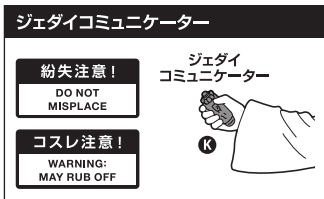

- 取扱説明書の画像と商品とは、多少異なりますのでご了承ください。
- PRODUCT MAY DIFFER FROM ILLUSTRATION.

セット内容		手首パーツ	
● 取扱説明書(本書) …… 1	● ライトセーバー(腰用) …… 1	本体手首 	交換用手首(本体手首とつけかえることができます。) ※パーツなどを長時間持たせたままにしたり、こすったりすると彩色が移るおそれがあります。
● フィギュア本体 …… 1	● ライトセーバー …… 1		
● 交換用表情パーツ …… 1	● ライトセーバー刃(ワイド) …… 1		
● 交換用手首 …… 10	● クローク …… 1		
● ジェダイコミュニケーター …… 1	● ボンチョ …… 1		
● ホログラムデバイス …… 1			

注意 ※本商品は全体に彩色を施しております。組み立て～操作の際にキズがつくおそれがありますので取扱には十分注意してください。

ディスプレイサポートには別売りの魂STAGEを!⇒

https://tamashiweb.com/special/t_stage/

クローク

- ※クロークを動かし過ぎると中のワイヤーが破損するおそれがあります。
- ※手加工のため、縫製などにバラツキがあります。
- ※長時間接し続けると、色が変わるおそれがあります。