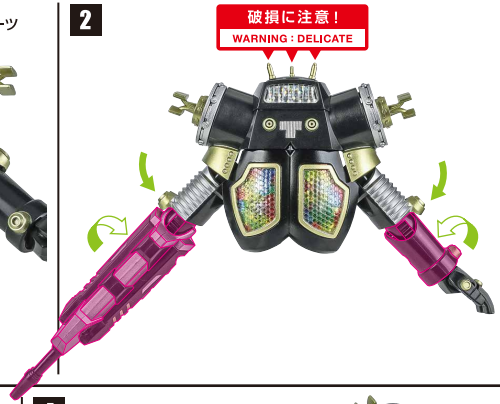

《 使用上の注意 》

- 本商品は精密に作られています。無理な力を加えたり、落としたりすると破損する恐れがあります。
- 本商品を樹脂製のソファやシート、タイルなどの上に置かないでください。長時間接触していると色が移る場合があります。
- 本体や部品を箱に戻す場合は、梱包材に包んでから行ってください。

矢印一覧 / Arrow List

- ➡ 取り付けます。Attachable
- ➡ 取り外します。Removable
- ➡ 可動します。Movable

■ 取扱説明書の画像と商品とは、多少異なりますのでご了承ください。

ディスプレイサポートには別売りの魂STAGEを! ↓

https://tamashiiweb.com/special/t_stage/

ロボット形態

1

2

3

4

5

※画像のように
なります。

頭部飛行形態

※セット内容の状態から始めます。

1

2

3

4