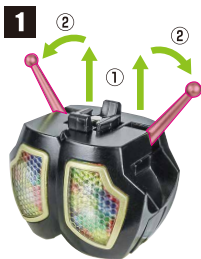

頭パーツ

胸パーツ

腰パーツ

背部ブースター

ペダン星人宇宙船

スタンドA

スタンドB

スタンドC

5

※画像のように
なります。

頭部飛行形態

※セット内容の状態から始めます。

1

2

3

4

5

完成!

胸部飛行形態

※セット内容の状態から始めます。

※下部パネルの下部部分を
押して引っかけ部を
作ります。

腰部飛行形態

※セット内容の状態から始めます。

脚部飛行形態