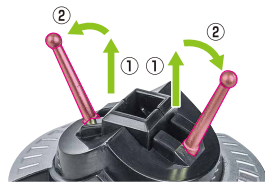

5

※画像のように
なります。

頭部飛行形態

※セット内容の状態から始めます。

1

2

3

4

5

完成!

胸部飛行形態

※セット内容の状態から始めます。

※下部パネルの下部部分を
押して引っかけ部を
作ります。

腰部飛行形態

※セット内容の状態から始めます。

脚部飛行形態

完成!

※腰部アンテナとスプリングは
予備と交換することができます。

紛失注意!

DO NOT MISPLACE

腰部アンテナ スプリング

※腰部アンテナは回転させながら
差し込みます。

飛行形態のディスプレイ

1