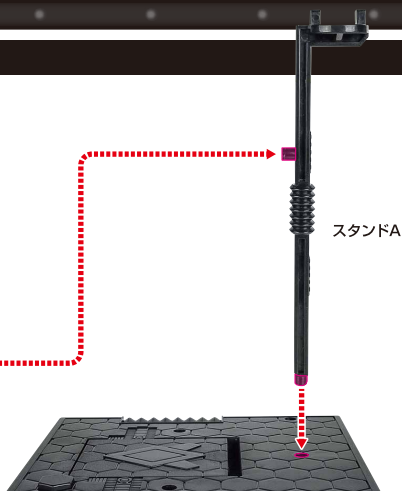

完成!

※腰部アンテナとスプリングは
予備と交換することができます。

紛失注意!

DO NOT MISPLACE

腰部アンテナ スプリング

※腰部アンテナは回転させながら
差し込みます。

飛行形態のディスプレイ

1

2

3

※画像のようになります。

落下注意！
WARNING: FALL

ロボット形態のディスプレイ

※画像のようになります。

※画像のように台座裏側に
使わないスタンドを
収納することができます。