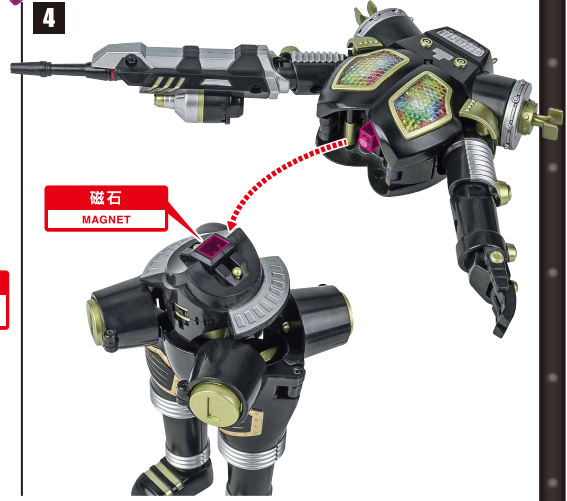

頭パーツ

胸パーツ

腰パーツ

背部ブースター

ペダン星人宇宙船

スタンドA

スタンドB

スタンドC

■ 取扱説明書の画像と商品とは、多少異なりますのでご了承ください。

ディスプレイサポートには別売りの魂STAGEを! ↓

https://tamashiiweb.com/special/t_stage/

ロボット形態

1

2

3

4

5

※画像のように
なります。

頭部飛行形態

※セット内容の状態から始めます。

1

2

3

4