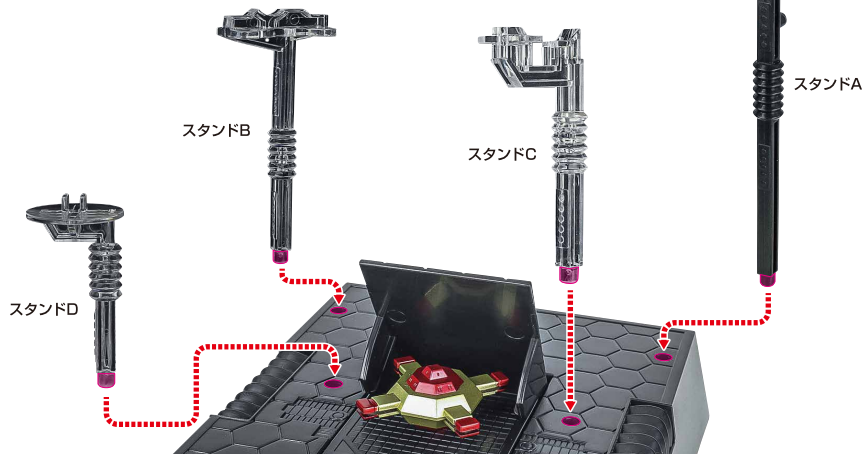

完成!

※腰部アンテナとスプリングは
予備と交換することができます。

紛失注意!

DO NOT MISPLACE

腰部アンテナ スプリング

※腰部アンテナは回転させながら
差し込みます。

飛行形態のディスプレイ

1

2

3

※画像のようになります。

落下注意！
WARNING: FALL

ロボット形態のディスプレイ

※画像のようになります。

※画像のように台座裏側に
使わないスタンドを
収納することができます。