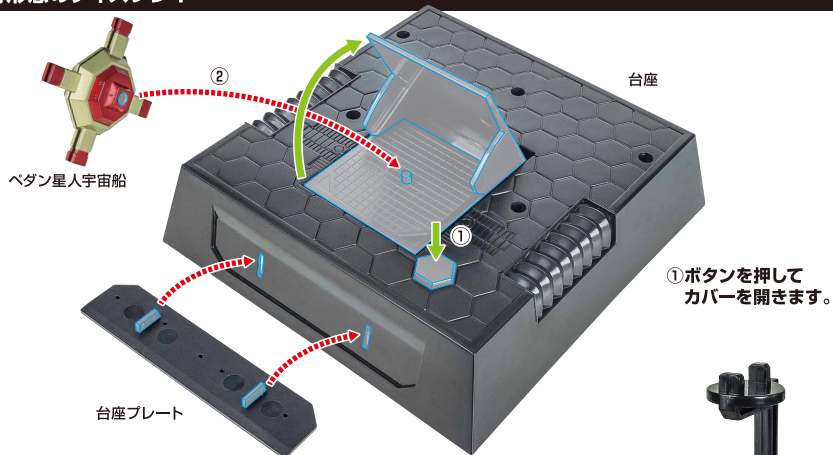

完成!

※腰部アンテナとスプリングは
予備と交換することができます。

紛失注意!

DO NOT MISPLACE

腰部アンテナ スプリング

※腰部アンテナは回転させながら
差し込みます。

飛行形態のディスプレイ

1

2

3

※画像のようになります。

落下注意！
WARNING: FALL

ロボット形態のディスプレイ

※画像のようになります。

※画像のように台座裏側に
使わないスタンドを
収納することができます。