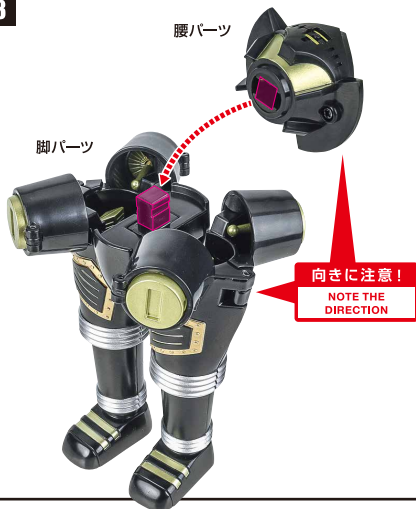

頭パーツ

胸パーツ

腰パーツ

背部ブースター

ペダン星人宇宙船

スタンドA

スタンドB

スタンドC

■ 取扱説明書の画像と商品とは、多少異なりますのでご了承ください。

ディスプレイサポートには別売りの魂STAGEを! ↓

https://tamashiiweb.com/special/t_stage/

ロボット形態

1

2

3

4

5

※画像のように
なります。

頭部飛行形態

※セット内容の状態から始めます。

1

2

3

4