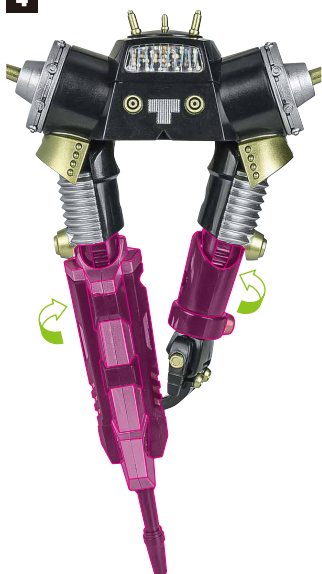

頭パーツ

胸パーツ

腰パーツ

背部ブースター

ペダン星人宇宙船

スタンドA

スタンドB

スタンドC

5

※画像のように
なります。

頭部飛行形態

※セット内容の状態から始めます。

1

2

3

4