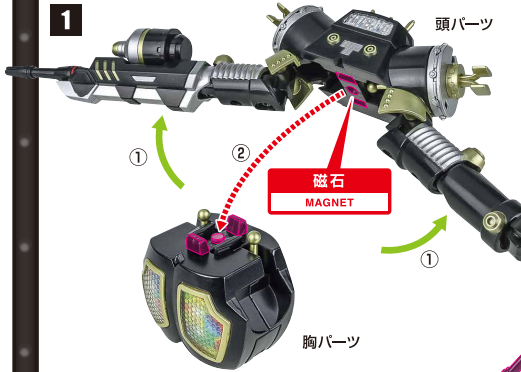

■ 取扱説明書の画像と商品とは、多少異なりますのでご了承ください。

ディスプレイサポートには別売りの魂STAGEを! ↓

https://tamashiiweb.com/special/t_stage/

ロボット形態

1

2

3

4

5

※画像のように
なります。

頭部飛行形態

※セット内容の状態から始めます。

1

2

3

4