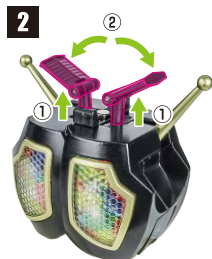

頭パーツ

胸パーツ

腰パーツ

背部ブースター

ペダン星人宇宙船

スタンドA

スタンドB

スタンドC

5

※画像のように
なります。

頭部飛行形態

※セット内容の状態から始めます。

1

2

3

4

5

完成!

胸部飛行形態

※セット内容の状態から始めます。

※下部パネルの下部部分を
押して引っかけ部を
作ります。

腰部飛行形態

※セット内容の状態から始めます。

脚部飛行形態