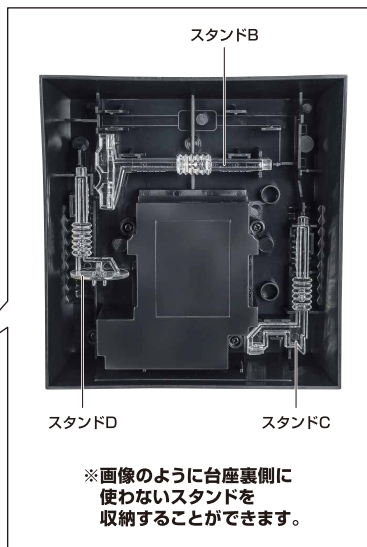

完成!

※腰部アンテナとスプリングは
予備と交換することができます。

紛失注意!

DO NOT MISPLACE

腰部アンテナ スプリング

※腰部アンテナは回転させながら
差し込みます。

飛行形態のディスプレイ

1

2

3

※画像のようになります。

落下注意！
WARNING: FALL

ロボット形態のディスプレイ

※画像のようになります。

※画像のように台座裏側に
使わないスタンドを
収納することができます。